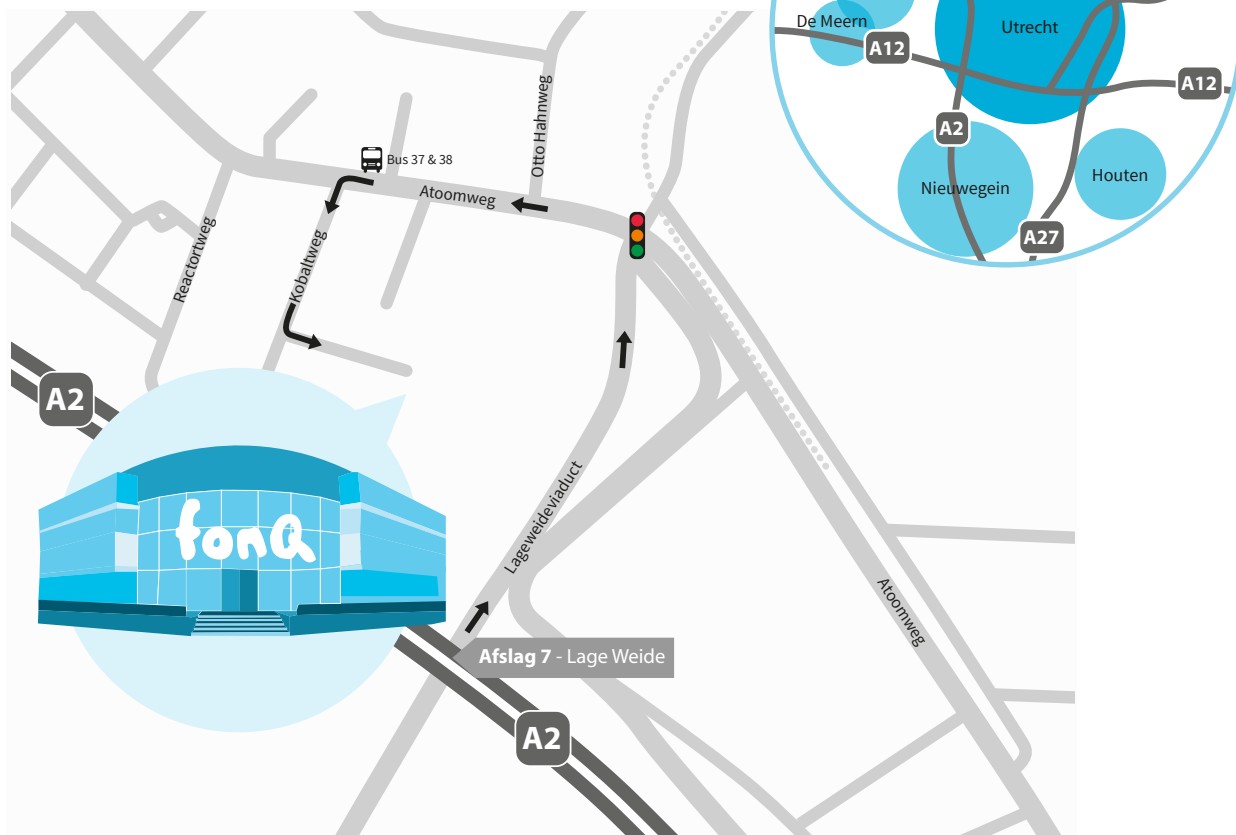

fonQ

Kobaltweg 50, 3542 CE Utrecht

Routebeschrijving vanaf de A2 - vanuit het zuiden

1. Neem afslag Utrecht Centrum/Maarsse (afslag 6/8) en vervolgens na de tunnel afslag 7, Utrecht/Leidsche Rijn/Lage Weide.
2. Ga rechtsaf richting industrieterrein Lage Weide. Volg vanaf hier punt 3.

Routebeschrijving vanaf de A2 - vanuit het noorden

1. Neem afslag 7 (na Maarsse), Utrecht/Leidsche Rijn/Lage Weide.
2. Ga linksaf richting industrieterrein Lage Weide. Volg vanaf hier punt 3.

Routebeschrijving vanaf de ring A12

1. Kies voor Ring A2 en vervolgens afslag 6/8 (parallelrijbaan).
2. Neem op de A2 afrit 7, Lage Weide (tussen Maarsse en Utrecht) en ga rechtsaf richting industrieterrein Lage Weide. Volg vanaf hier punt 3.
3. Ga bij de stoplichten linksaf de Atoomweg op.
4. Neem de tweede weg links (voorbij Ziggo), dit is de Kobaltweg.
5. Sla na 150 meter linksaf en rijd de oprit op.
6. Voorbij het magazijn vind je tegenover de ingang van de showroom een ruime parkeerplaats waar je gratis kunt parkeren.

Openbaar vervoer

- Neem vanaf station Utrecht Centraal bus 37 of 38 richting Maarsse (via Lage Weide).
- Stap uit bij halte Otto Hahnweg.
- Steek de Atoomweg over en sla linksaf de Kobaltweg in.
- Ga na 150 meter links ons terrein op.
- De ingang van de showroom vind je voorbij het magazijn.