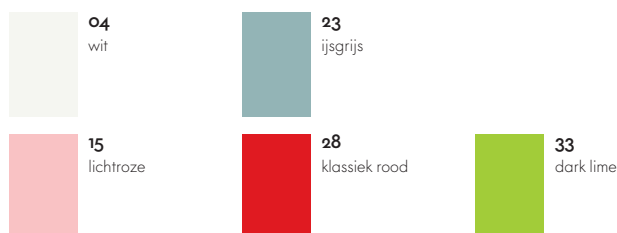

Materiaal

- **Materiaal:** door en door gekleurd polypropyleen, matglanzend oppervlak.

AFMETINGEN

Eames Elephant

Oppervlakken en kleuren

Kunststof

Artikelnr. 09148106

Vitra vind je overal ter wereld. Om een Vitra partner te vinden in jouw regio, ga naar www.vitra.com