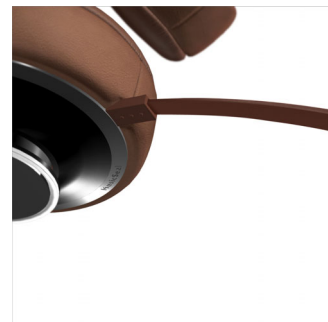

MusicSeal

Of u nu luistert naar de scheurende gitaarriffs van een funkmetal-band of de lieflijke sopraanzang van een operadiva, MusicSeal zorgt ervoor dat u met uw CitiScape-hoofdtelefoon uw favoriete muziek kunt beluisteren zonder dat er iemand meeluistert. Met dubbellaagse wanden binnen in de oorschelp en degelijke randen tussen de kussens van de hoofdtelefoon en de behuizing schermt deze innovatieve functie elke beat volledig af. Tegelijkertijd voorkomt MusicSeal dat omgevingsgeluid binnendringt en uw luistergenot verstoort.

Hoofdband van zachte stof

Hoofdband van zachte stof voor een comfortabele luisterervaring onderweg

Plat, knoopresistent snoer

U hoeft geen rommelige snoeren vol knopen meer uit uw tas te halen. Het platte, knoopresistente snoer van 1,2 m van uw CitiScape-hoofdtelefoon blijft altijd vrij van kinken en knopen. U kunt zich nu concentreren op belangrijker zaken, zoals ontspannen genieten van uw muziek, waar u ook naartoe gaat.