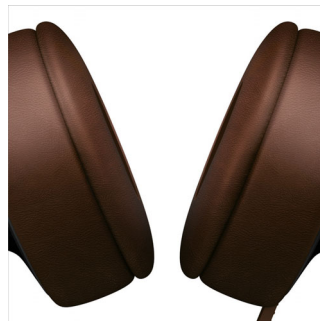

Isolerende oorkussens

Maak deel uit van het wervelende stadsleven maar niet van het lawaai, met geluidsisolerende oorkussens. De ongelooflijk zachte oorkussens sluiten de luidsprekers rond uw oren af en bieden langdurig draagcomfort. U kunt alle geluidsdetails duidelijk waarnemen en optimaal genieten van uw favoriete muziek.