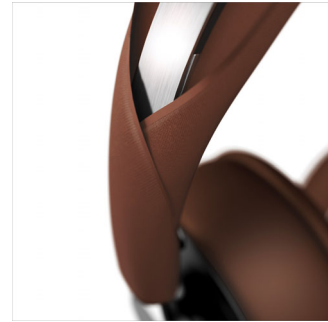

MusicSeal

Of u nu luistert naar de scheurende gitaarriffs van een funkmetal-band of de lieflijke sopraanzang van een operadiva, MusicSeal zorgt ervoor dat u met uw CitiScape-hoofdtelefoon uw favoriete muziek kunt beluisteren zonder dat er iemand meeluistert. Met dubbellaagse wanden binnen in de oorschelp en degelijke randen tussen de kussens van de hoofdtelefoon en de behuizing schermt deze innovatieve functie elke beat volledig af. Tegelijkertijd voorkomt MusicSeal dat omgevingsgeluid binnendringt en uw luistergenot verstoort.

Hoofdband van zachte stof

Hoofdband van zachte stof voor een comfortabele luisterervaring onderweg

Plat, knoopresistent snoer

U hoeft geen rommelige snoeren vol knopen meer uit uw tas te halen. Het platte, knoopresistente snoer van 1,2 m van uw CitiScape-hoofdtelefoon blijft altijd vrij van kinken en knopen. U kunt zich nu concentreren op belangrijker zaken, zoals ontspannen genieten van uw muziek, waar u ook naartoe gaat.