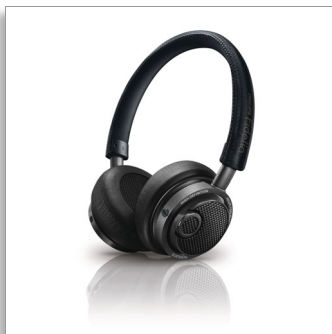

Philips Fidelio  
Hoofdtelefoon voor op het  
oor

- Fidelio
- Donkerblauw

M1BTBL

## De allerbeste kwaliteit, waar u ook gaat.

De High Definition Bluetooth® 4.0-connectiviteit maakt de Philips Fidelio M1BT perfect voor muziek, thuis of onderweg. Met de gebruiksvriendelijke bediening op de oorschelp van de hoofdtelefoon schakelt u naadloos tussen muziek en telefoongesprekken.

### Gemaakt voor gemak

- Knoppen op de oorschelp voor het bedienen van muziek en beantwoorden van oproepen
- Bluetooth® 4.0, compatibel met AAC, APT-X en SBC
- Audiokabel van 1,2 m voor wanneer de batterij leegraakt
- USB-snoer van 1 meter voor opladen
- Twee ingebouwde microfoons voor verbeterde oproepkwaliteit