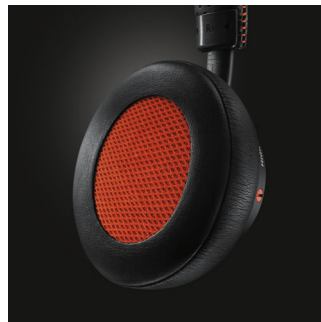

Luxe, ademende oorkussens

Het materiaal dat gebruikt is voor de Fidelio M1, is zorgvuldig geselecteerd om te zorgen voor een langdurig draagcomfort en een uitmuntend geluid. De luxe, ademende oorkussens met memory foam zijn ontworpen voor een optimale ergonomische pasvorm. Het schuimrubber vormt zich niet alleen perfect naar de vorm van uw oor, maar het sluit ook de bastonen in en houdt omgevingsgeluid buiten. Dit is samen met de buitenkant van het oorkussen ontworpen, waarbij de juiste verhoudingen stof en synthetisch leer zijn gebruikt, om druk op het