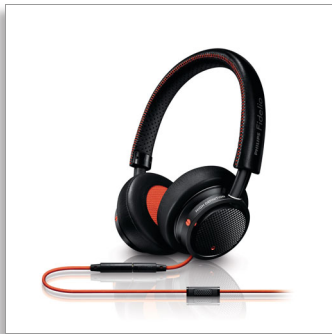

Philips Fidelio
Headset voor op het oor
met hoofdband

- Fidelio
- Oranje

M1BO

De allerbeste kwaliteit, waar u ook gaat.

De Philips Fidelio M1-hoofdtelefoon combineert het allerbeste geluid met comfort voor een authentieke muziekbeleving. Ontwikkeld voor superieure geluidsisolatie en voorzien van een licht, maar stevig ontwerp zodat u overall kunt genieten van High Definition-geluid.