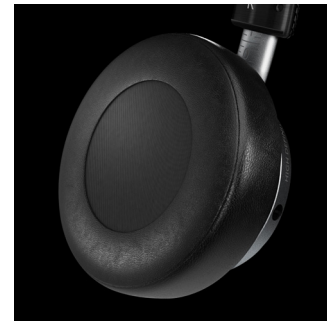

Luxe, ademende oorkussens

Het materiaal dat gebruikt is voor de Fidelio M1, is zorgvuldig geselecteerd om te zorgen voor een langdurig draagcomfort en een uitmuntend geluid. De luxe, ademende oorkussens met memory foam zijn ontworpen voor een optimale ergonomische pasvorm. Het schuimrubber vormt zich niet alleen perfect naar de vorm van uw oor, maar het sluit ook de bastonen in en houdt omgevingsgeluid buiten. Dit is samen met de buitenkant van het oorkussen ontworpen, waarbij de juiste verhoudingen stof en synthetisch leer zijn gebruikt, om druk op het oor en warmteopbouw te verminderen, zodat de M1 uitstekend voelt en klinkt.