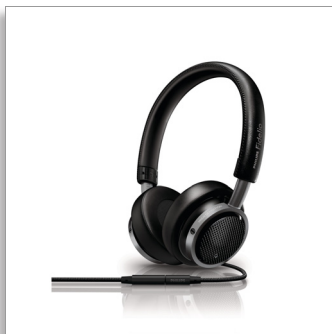

Philips Fidelio
hoofdtelefoon voor op het
oor met hoofdband

- Fidelio
- Zwart

M1

De allerbeste kwaliteit, waar u ook gaat.

De Philips Fidelio M1 combineert het allerbeste geluid met comfort voor een authentieke muziekbeleving onderweg. Ontwikkeld voor superieure geluidsisolatie en voorzien van een licht, maar stevig ontwerp zodat u overal kunt genieten van High Definition-geluid.

Hoor ieder detail

- Krachtige neodymium-drivers voor een natuurlijk geluid
- Ontwerp met gesloten achterkant voor uitstekende geluidsisolatie
- Bass Reflex-systeem voor een heldere, dynamische en uitgebalanceerde bas
- Geluiddichte constructie houdt geluidsdetails binnen
- Dubbellaagse oorschelpen voor een nauwkeurig geluid
- Zorgvuldig geteste luidsprekers voor de beste geluidsbalans
- Frequentierespons wordt afgestemd op de kritische voorkeuren van de luisteraar

Toegespitst op gemak

- Microfoon in het snoer met knop voor opnemen en opbergetui

PHILIPS
Fidelio

Kenmerken

Geluiddicht

De geluiddichte afsluiting bestaat uit een speciaal ontworpen band die in de binnenste kamer is ingebouwd, waardoor geluid niet verloren gaat en geluidsdetails behouden blijven. Het resultaat is een uitstekend basgeluid.