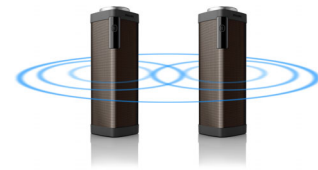

### Bewegingssensor

SHOQBOX is voorzien van een bewegingssensor. Veeg gewoon over de sensor naar rechts of naar links om naar het volgende of het vorige nummer te gaan. Plaats uw hand een seconde over de sensor om de muziek te pauzeren. Herhaal dit om weer af te spelen. Door de gemakkelijke bediening door middel van beweging is het regelen van uw muziek kinderspel.

### Ingebouwde microfoon

Dankzij de ingebouwde microfoon werkt de Philips SHOQBOX ook als luidsprekertelefoon. Wanneer een oproep binnenkomt, wordt de muziek op pauze gezet en kunt u via de luidspreker praten. Of u nu een zakelijke vergadering wilt volgen of een vriend wilt bellen als u op een feestje bent, het werkt altijd.

### Twee shoqboxes combineren

U kunt twee SHOQBOX-luidsprekers met slimme sensoren combineren tot een stereosysteem met een linker- en rechterkanaal. Plaats de twee luidsprekers gewoon naast elkaar en gebruik uw handen om gelijktijdig over beide sensoren van buiten naar binnen te vegen. Perfect voor feestjes en andere gelegenheden waar u volop van muziek, films en games in goede stereo wilt genieten.