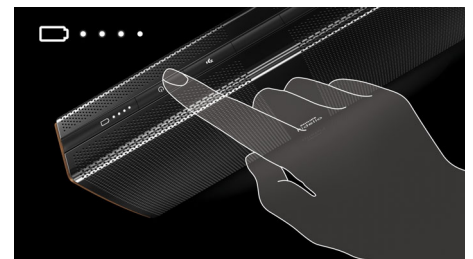

Batterijniveau

Raak de luidspreker licht aan en het batterijniveau wordt weergegeven.