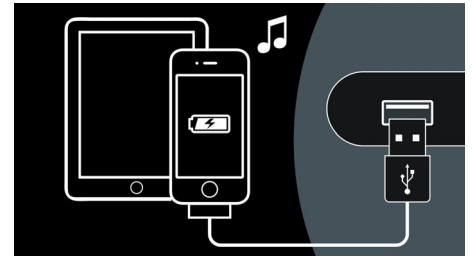

Uw iPod/iPhone/iPad afspelen en opladen

Deze luidspreker heeft een USB-poort, waardoor u uw iPod, iPhone, iPad handig op kunt laden. Sluit gewoon de USB-kabel van uw Apple-apparaat aan op de achterzijde van de luidspreker. U kunt muziek op uw Apple-apparaat afspelen terwijl het oplaadt.

AUX-ingang

Dankzij de AUX-ingang kunt u MP3-inhoud direct afspelen vanaf draagbare mediaspelers. Naast het genot van uw favoriete muziek met de hoogwaardige geluidskwaliteit van de luidspreker, is de AUX-ingang ook bijzonder handig. U hoeft alleen maar uw draagbare MP3-speler aan te sluiten op de luidspreker.