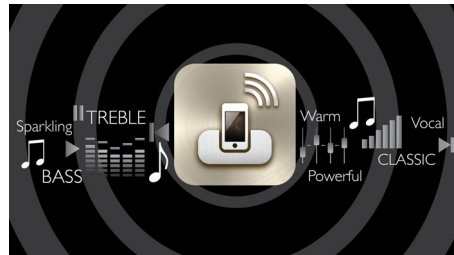

Intuïtieve bediening

- SoundStudio-app voor volledige controle over audio-instellingen

PHILIPS
Fidelio

Kenmerken

SoundAvia

Ontworpen om de meest veeleisende muzikfans tevreden te stellen en vult uw kamer met geluid van indrukwekkende kwaliteit uit een compact apparaat. Krachtige luidsprekerdrivers met volledig bereik aan de voorzijde en baspijpen aan de achterkant optimaliseren de geluidsbalans, terwijl het enigszins gebogen schermontwerp het optimale luistergebied op elegante wijze verbreedt.

FullSound™

De FullSound-technologie van Philips gebruikt de nieuwste digitale signaalverwerking die muziek natuurlijker en krachtiger laat klinken. Muziek wordt dynamisch geanalyseerd en geoptimaliseerd, zodat u kunt genieten van alle details en warmte van de muziek.

Draadloze AirPlay-technologie

Met AirPlay kunt u uw gehele iTunes-muziekcollectie naar uw Philips Fidelio-basisstation streamen. Speel de muziek draadloos vanaf iTunes op uw computer, iPhone, iPad of iPod touch af naar iedere AirPlay-luidspreker in uw huis. U hoeft er alleen maar voor te zorgen dat de luidsprekers zijn aangesloten op het Wi-Fi-netwerk. Met AirPlay kunt u uw muziek ook gelijktijdig op iedere luidspreker in iedere kamer afspelen. Luister wanneer u maar wilt naar uw favoriete nummers, waar in huis u zich ook bevindt.

SoundStudio-app

Geniet nu van muziek zoals u die graag hoort. SoundStudio geeft u de controle over uw muziek in de palm van uw handen. Hiermee past u elk geluidaspect via uw iPhone aan, met eenvoudige en intuïtieve bedieningselementen. Nu kunt u het gewenste geluid tot in details instellen en uw favoriete nummers opnieuw tot leven laten komen. Met SoundStudio kunt