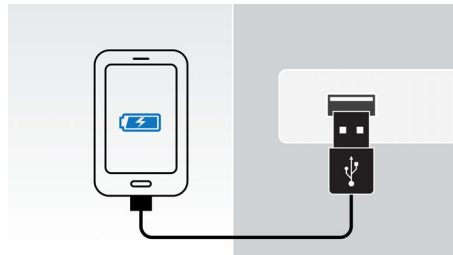

USB voor tweede apparaat

Voor extra gebruiksgemak heeft deze luidspreker ook een USB-poort voor het opladen van een tweede mobiel apparaat, zelfs wanneer uw iPod/iPhone in het dock is geplaatst.

DS3480/12

Specificaties

iPad-compatibiliteit

- via Bluetooth: iPad, iPad 2, iPad mini, iPad met Retina-scherm

Compatibiliteit iPhone

- via Lightning-aansluiting: iPhone 5
- via Bluetooth: iPhone 3G, iPhone 3GS, iPhone 4, iPhone 4S, iPhone 5

Compatibiliteit iPod

- via Lightning-aansluiting: iPod nano 7e generatie, iPod touch 5e generatie
- via Bluetooth: iPod, iPod classic, iPod Mini, iPod Nano, iPod nano 1e generatie, iPod nano 2e generatie, iPod nano 3e generatie, iPod nano 4e generatie, iPod nano 5e generatie, iPod nano 6e generatie, iPod nano 7e generatie, iPod touch, iPod touch 2e generatie 8/16/32 GB, iPod touch 2e generatie, iPod touch 5e generatie, iPod met kleurendisplay, iPod 5e generatie

iPod/iPhone-app

- Naam app: ClockStudio, Gratis downloaden vanaf App Store
- Compatibiliteit: iPod touch, iPhone, iPad iOS 4.3 of hoger
- Meer dan 7000 internetradiozenders
- Weersverwachting voor 5 dagen
- Klok: analoog scherm, digitaal scherm, digitaal scherm met een bewegende achtergrond

Geluid

- Uitgangsvermogen: 12 W RMS
- Geluidsverbetering: Dynamic Bass Boost
- Geluidssysteem: stereo
- Volumeregeling: omhoog/omlaag

Connectiviteit

- Bluetooth-profielen: A2DP
- Bereik van Bluetooth: zichtlijn, 10 m
- Bluetooth-versie: 2.1
- Audio-ingang (3,5 mm)
- USB-poort: voor het opladen van mobiele apparaten

Afmetingen

- Productafmetingen (b x d x h): 274 x 109 x 143 mm
- Afmetingen verpakking (b x d x h): 350 x 140 x 186 mm
- Gewicht van het product: 1 kg
- Gewicht (incl. verpakking): 1,55 kg

Vermogen

- Stroomvoorziening: 100 - 240 V AC, 50/60 Hz
- Batterijtype: Lithium-ion (ingebouwd)
- Levensduur batterij: 5 u

Publicatiedatum
2013-06-01

Versie: 3.0.7

12 NC: 8670 001 00956
EAN: 08 71258 16804 42

© 2013 Koninklijke Philips N.V.
Alle rechten voorbehouden.

Specificaties kunnen zonder voorafgaande kennisgeving worden gewijzigd. Handelsmerken zijn het eigendom van Koninklijke Philips N.V. en hun respectieve eigenaren.

www.philips.com