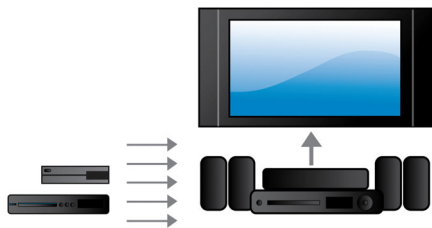

PHILIPS

Kenmerken

Virtual Surround Sound

Virtual Surround Sound van Philips produceert een volle en meeslepende Surround Sound via een systeem met minder dan vijf luidsprekers. De zeer geavanceerde ruimtelijke algoritmes repliceren de geluidskenmerken die in een ideale 5.1-kanaals geluidsomgeving voorkomen op nauwgezette wijze. Elke hoogwaardige stereobron wordt omgezet in levensechte, meerkanaals Surround Sound. U hoeft geen extra luidsprekers, kabels of standaarden voor luidsprekers aan te schaffen om te kunnen genieten van een ruimtevullend geluid.

HDMI x 2

Geniet van levensechte 3D-weergave en Crystal Clear 5.1- of 7.1-audio, gewoon door

de audio-uitgang van onze speler aan te sluiten op uw niet-3D AV-ontvanger.

Geïntegreerde actieve subwoofer

Geïntegreerde actieve subwoofer voor krachtige bas

Specificaties

Geluid

- Geluidsverbetering: Automatische volumeregelaar, Dubbel basgeluid, FullSound, Nachtstand, Treble- en basregeling
- Geluidssysteem: Dolby Digital 5.1, DTS Digital Surround
- Uitgangsvermogen luidspreker: 2 x 60 W
- Totaal vermogen (RMS) bij 30% THD: 120 W

Ontwerp

- Wandmontage mogelijk

Gemak

- EasyLink (HDMI-CEC): Audio Return Channel,

Automatische toewijzing van audio-invoer, Afspelen met één druk op de knop, Stand-by met één druk op de knop, Bediening via afstandsbediening, Stand-by