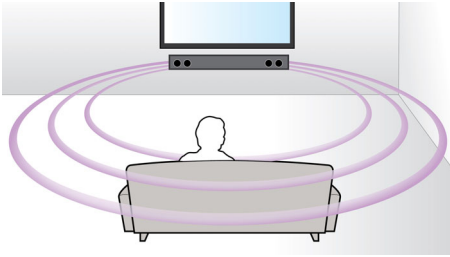

Philips
SoundBar-luidspreker

HTL5120

Al uw entertainment met geweldig geluid

Bezeten van muziek

Gebruik het volledige geluidspotentieel van al uw media-apparaten. Met de geïntegreerde subwoofer en oriëntatiesensor hebt u de vrijheid om de Philips SoundBar-luidspreker HTL5120/12 precies zo te plaatsen als u zelf wilt.

Geïntegreerd entertainment voor de ultieme ervaring

- Aansluiten op HDMI x 2 voor geweldige beeld- en geluidskwaliteit
- Draadloos muziek streamen via Bluetooth

Ontworpen voor de perfecte thuisbioscoop

- Minimalistisch chic ontwerp zodat deze in een minimalistisch decor past
- Oriëntatiesensor verzekert u van het beste geluid, op iedere locatie

PHILIPS

Kenmerken

Virtual Surround Sound

Virtual Surround Sound van Philips produceert een volle en meeslepende Surround Sound via een systeem met minder dan vijf luidsprekers. De zeer geavanceerde ruimtelijke algoritmes repliceren de geluidskenmerken die in een ideale 5.1-kanaals geluidsomgeving voorkomen op nauwgezette wijze. Elke hoogwaardige stereobron wordt omgezet in levensechte, meerkanaals Surround Sound. U hoeft geen extra luidsprekers, kabels of standaarden voor luidsprekers aan te schaffen om te kunnen genieten van een ruimtevullend geluid.