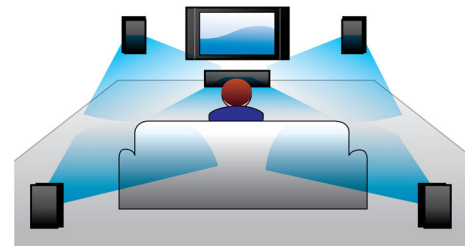

Dolby Digital

Omdat de wereldleider in meerkanaals geluidsnormen, Dolby Digital, gebruik maakt van de manier waarop het menselijke oor natuurlijk geluid verwerkt, kunt u genieten van een uitstekende geluidskwaliteit met levensechte spatial cues.