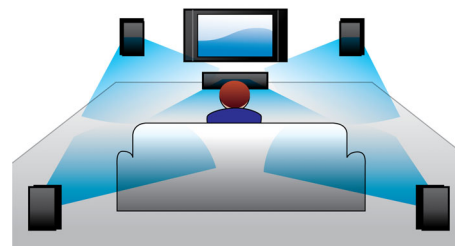

Dolby Digital

Omdat de wereldleider in meerkanaals geluidsnormen, Dolby Digital, gebruik maakt van de manier waarop het menselijke oor natuurlijk geluid verwerkt, kunt u genieten van een uitstekende geluidskwaliteit met levensechte spatial cues.