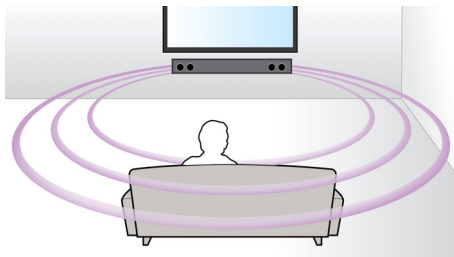

Ontworpen voor eenvoud

- Ultracompacte 80 cm brede SoundBar die in elk interieur past
- Laag profiel voor de perfecte pasvorm vóór uw TV

Intenser geluid voor TV en film.

- Virtual Surround Sound voor een realistische filmervaring
- Dolby Digital voor de ultieme filmervaring
- Externe subwoofer voegt extra sensatie toe aan de actie
- Twee tweeters voor optimale helderheid

PHILIPS

Kenmerken

Bluetooth

Bluetooth is een draadloze communicatietechnologie met een kort bereik, die zowel stabiel als energiezuinig is. De technologie maakt een eenvoudige draadloze verbinding met andere Bluetooth-apparaten mogelijk, zodat u uw favoriete muziek eenvoudig vanaf uw smartphone, tablet of laptop kunt afspelen, inclusief iPods of iPhones met een Bluetooth-luidspreker.

Virtual Surround Sound

Virtual Surround Sound van Philips produceert een volle en meeslepende Surround Sound via een systeem met minder dan vijf luidsprekers. De zeer geavanceerde ruimtelijke algoritmes

repliceren de geluidskenmerken die in een ideale 5.1-kanaals geluidsomgeving voorkomen op nauwgezette wijze. Elke hoogwaardige stereobron wordt omgezet in levensechte, meerkanaals Surround Sound. U hoeft geen extra luidsprekers, kabels of standaarden voor luidsprekers aan te schaffen om te kunnen genieten van een ruimtevallend geluid.