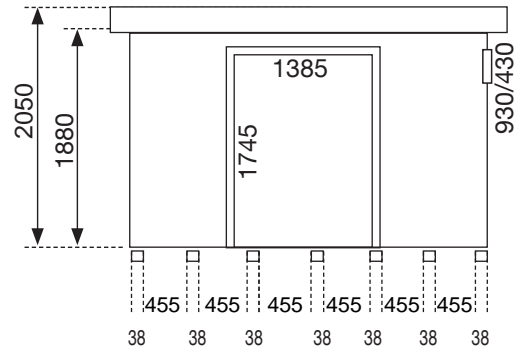

Violet 250 + Overkapping 300

				⊗	⊙	⊚	kg	⊗	⊙	⊚	kg
Violet 250+PDA300	456822	7,5m ²	14,6m ³	120cm	365cm	47cm	436	60cm	300cm	31cm	136