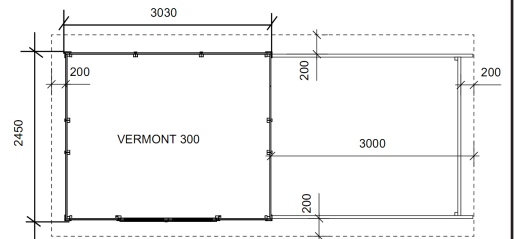

Violet 250 + Overkapping 300

				⊗	⊙	⊚	kg	⊗	⊙	⊚	kg
Violet 250+PDA300	456822	7,5m ²	14,6m ³	120cm	365cm	47cm	436	60cm	300cm	31cm	136