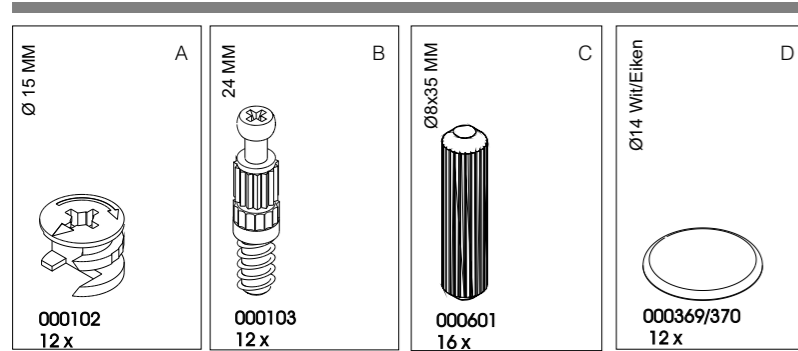

TETRIS

stapelkast

Zaadmarkt 25 1681 PD Zwaagdijk-Oost NL

www.wood.nl

4

5