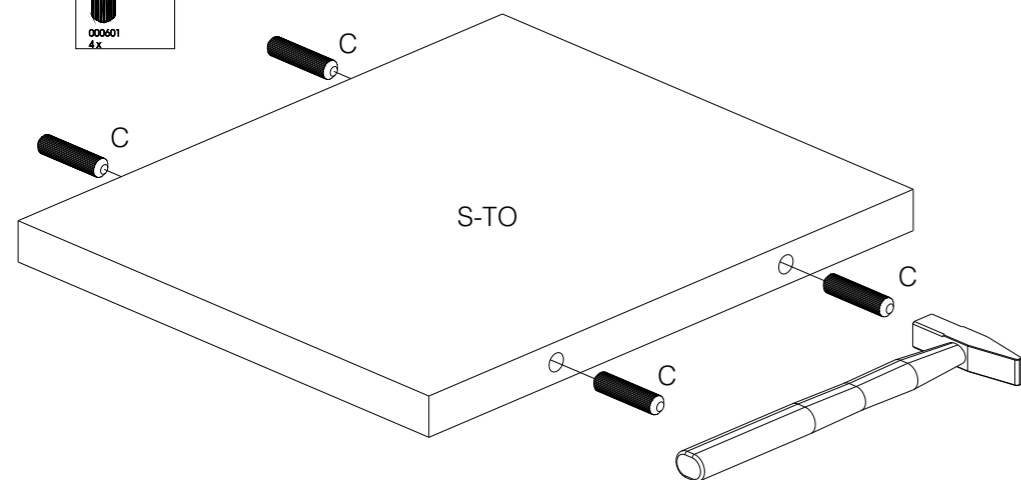

TETRIS

stapelkast

Zaadmarkt 25 1681 PD Zwaagdijk-Oost NL

www.wood.nl

4

5