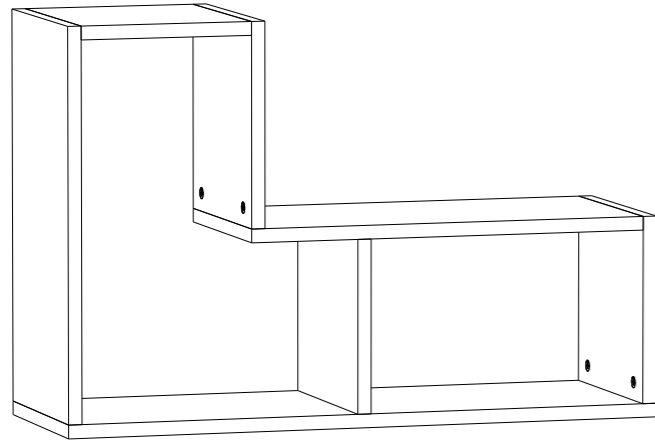

TETRIS

stapelkast

Zaadmarkt 25 1681 PD Zwaagdijk-Oost NL

www.wood.nl

4

5