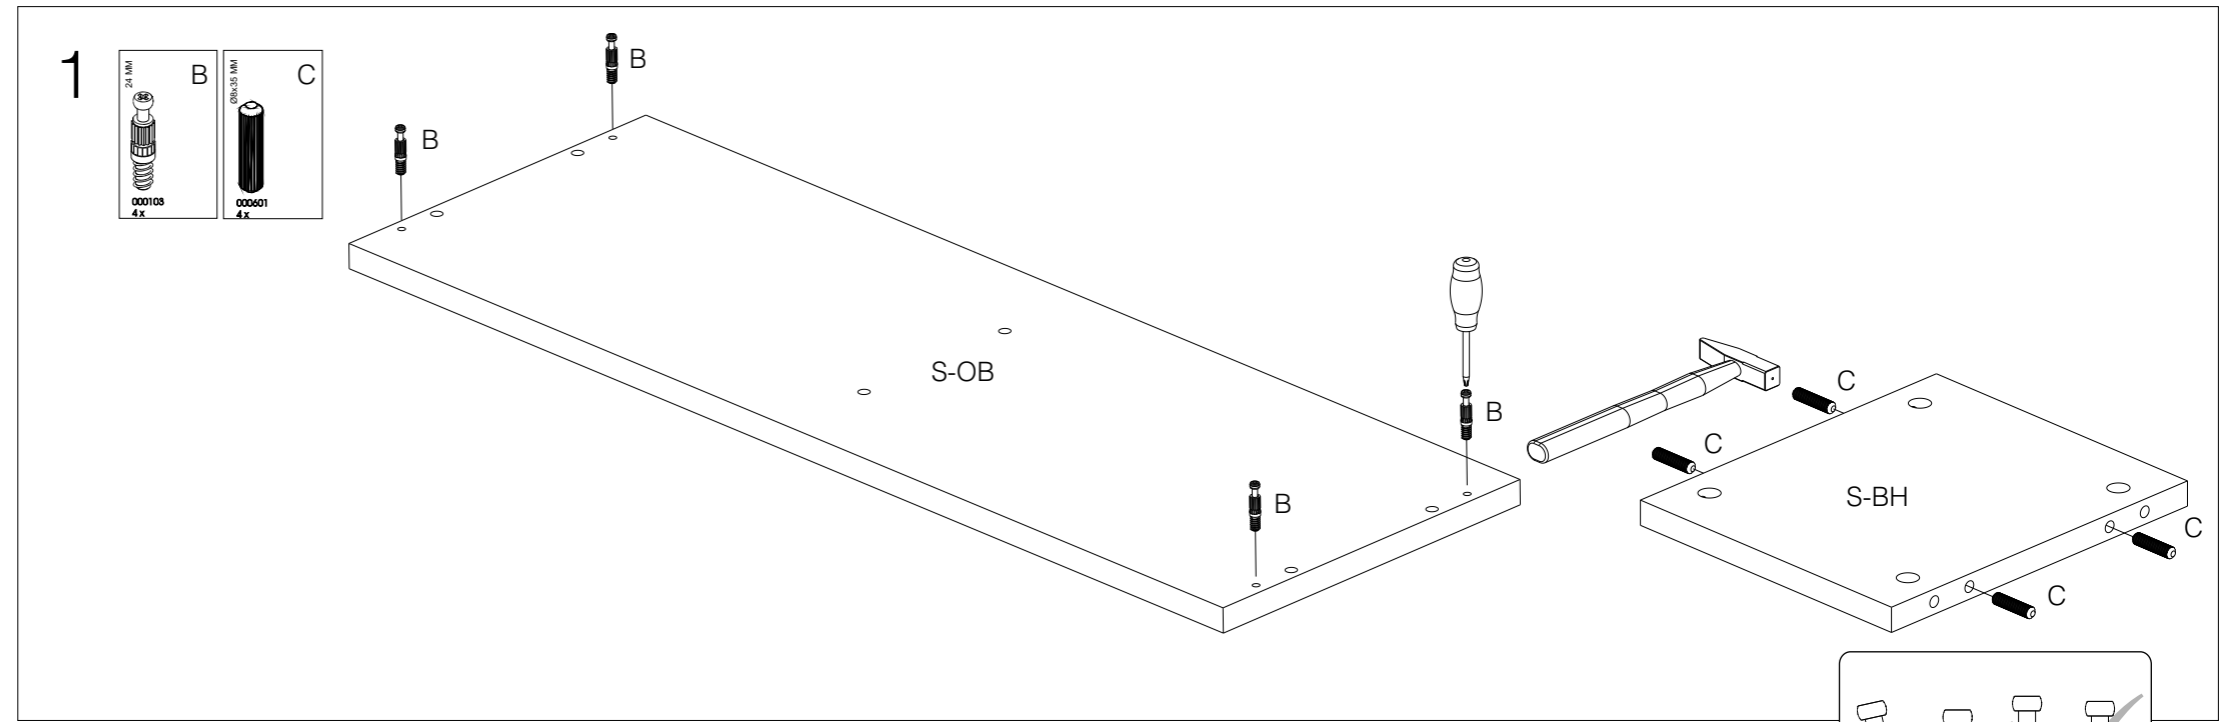

TETRIS

stapelkast

Zaadmarkt 25 1681 PD Zwaagdijk-Oost NL

www.wood.nl

4

5