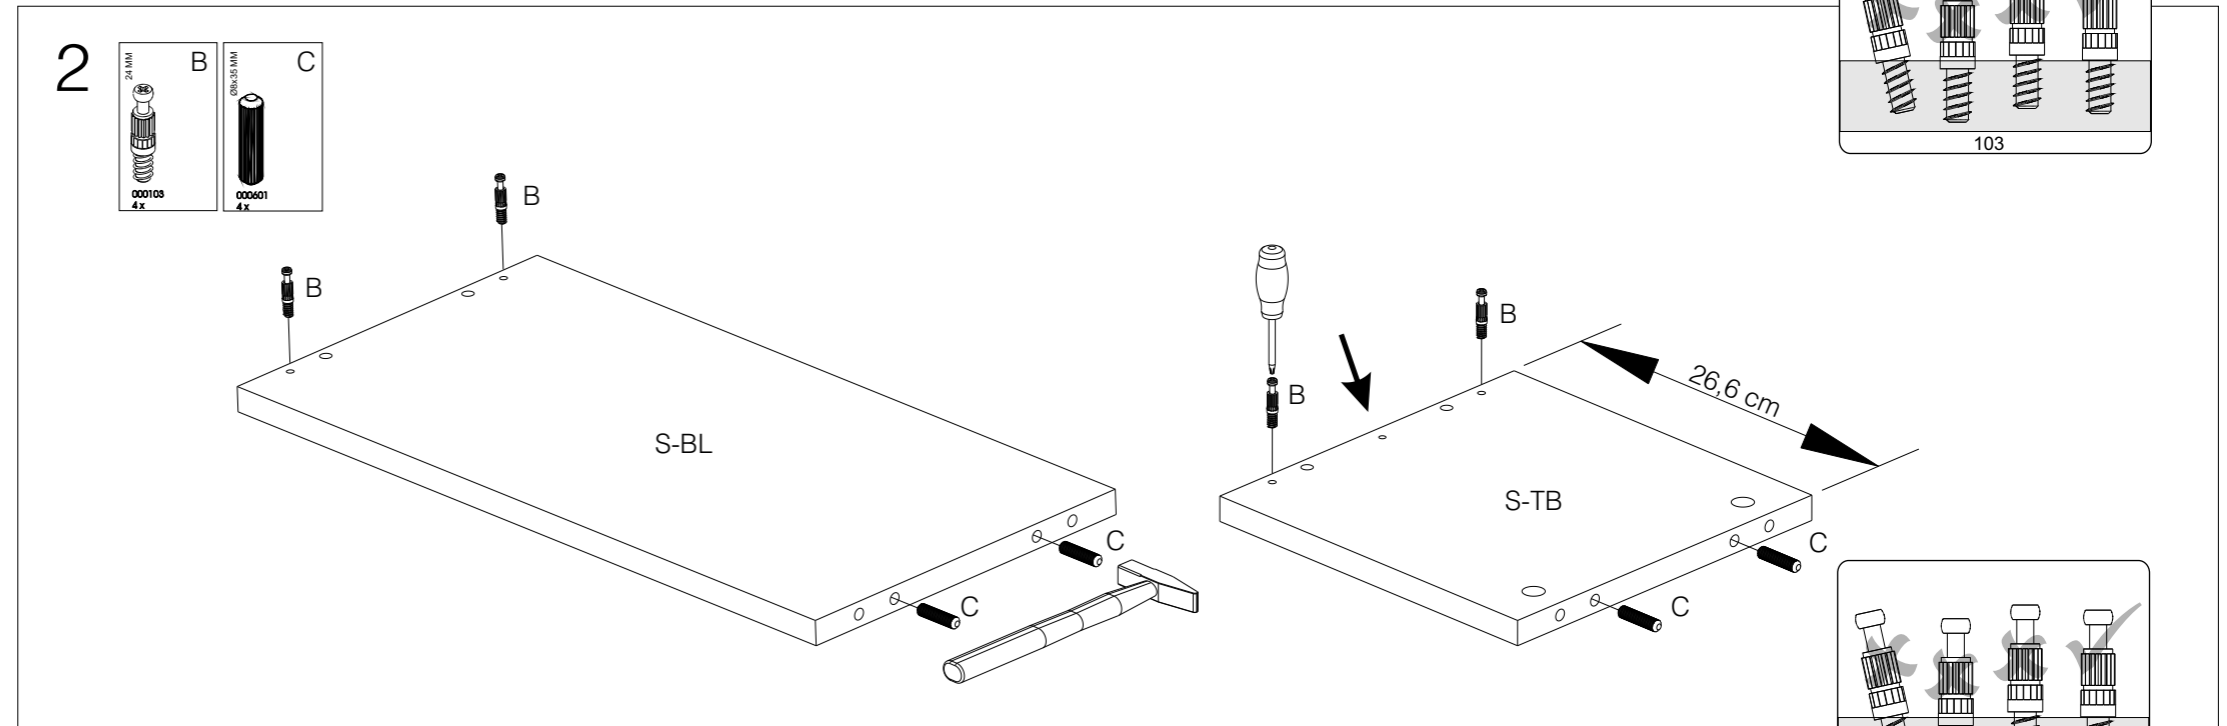

TETRIS

stapelkast

Zaadmarkt 25 1681 PD Zwaagdijk-Oost NL

www.wood.nl

4

5