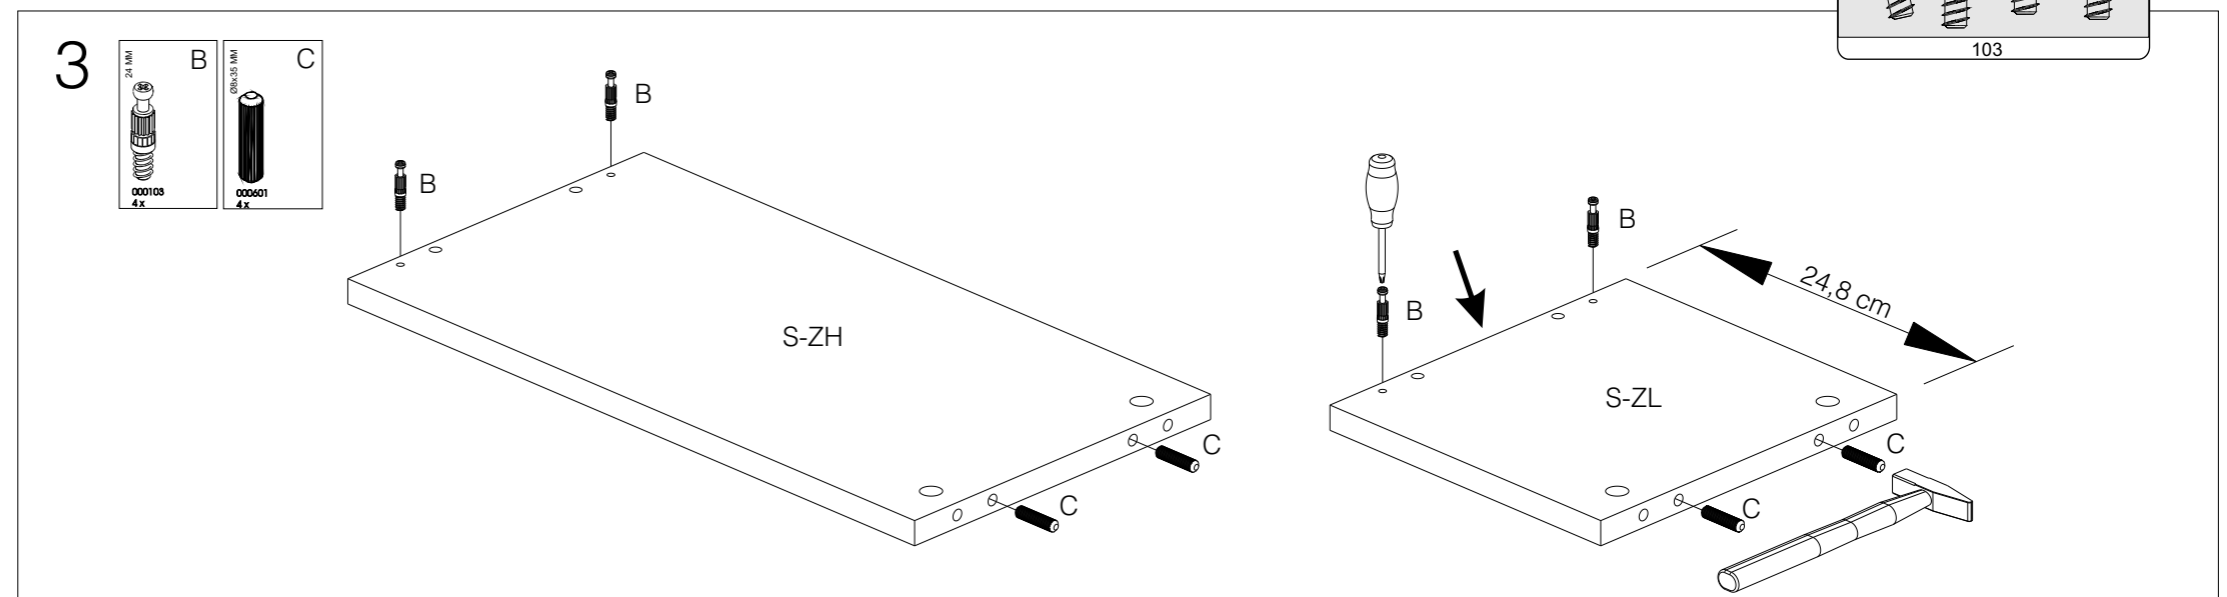

TETRIS

stapelkast

Zaadmarkt 25 1681 PD Zwaagdijk-Oost NL

www.wood.nl

4

5