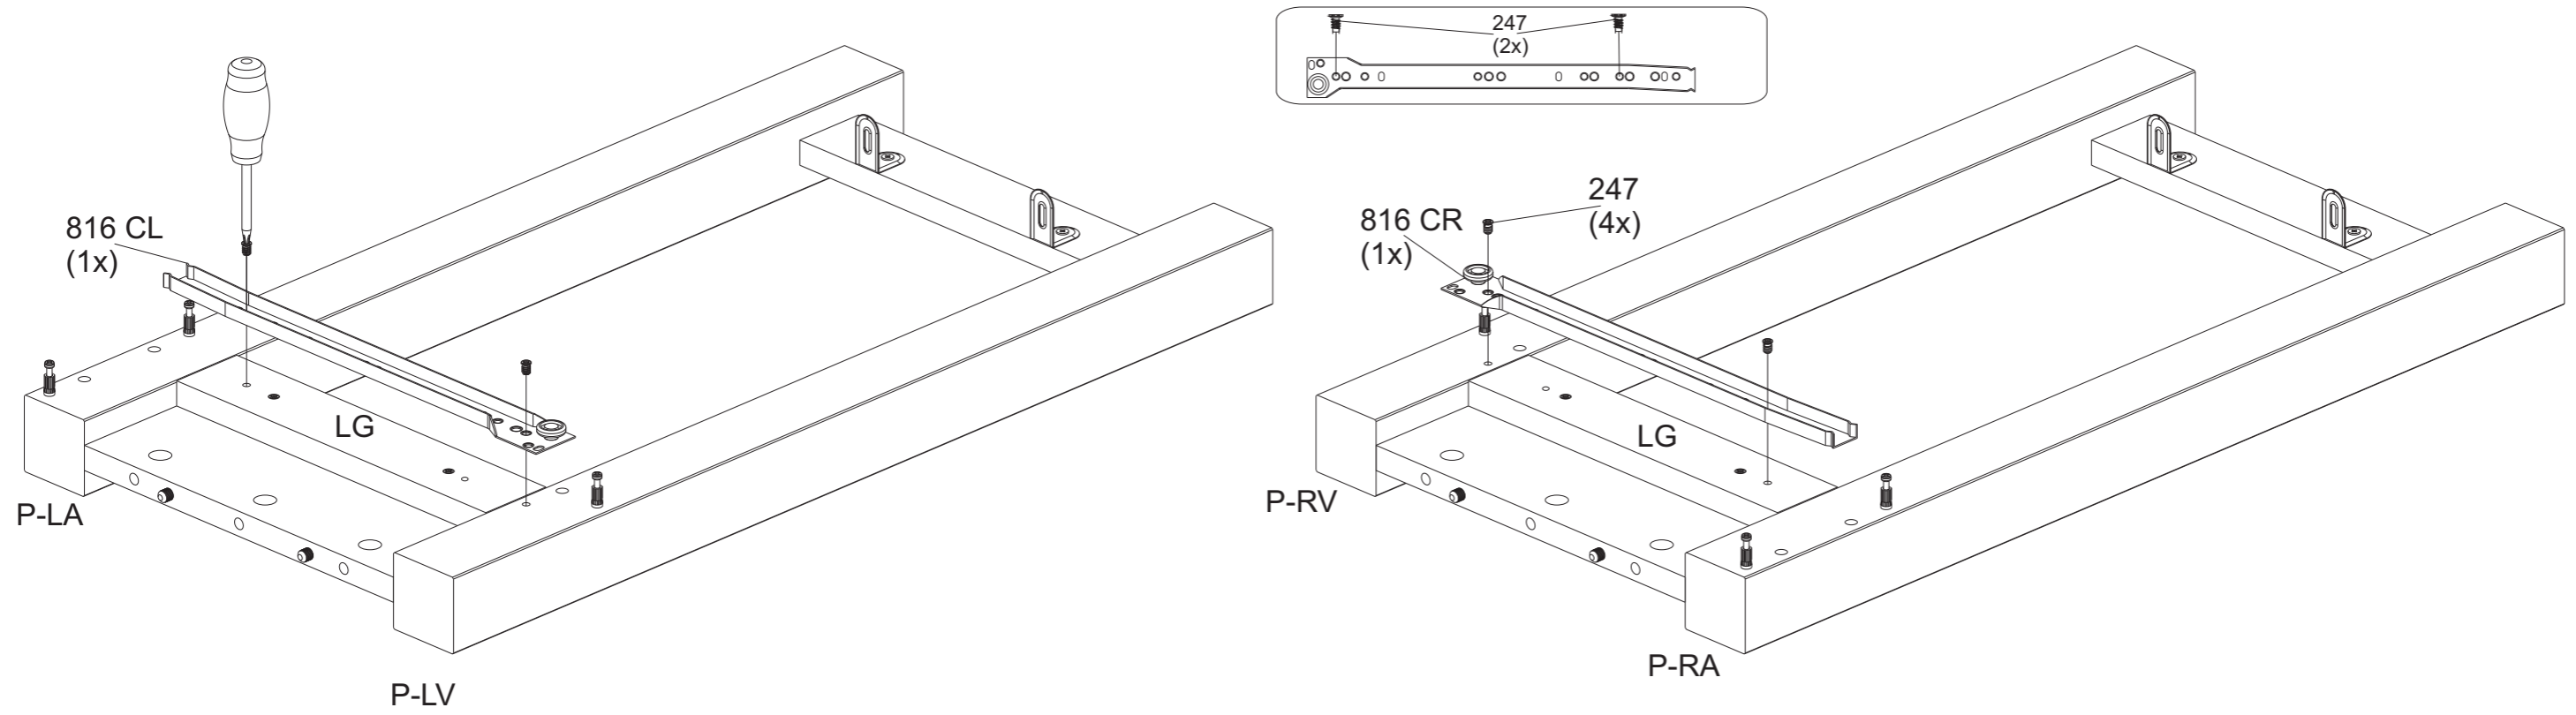

SOLO

sidetable

 Ø 15 MM 000102 15 x	 24 MM 000103 19 x	 Ø 12 MM 000104 4 x	 3.5 X 35 MM 000219 8 x	 Ø 6x35 MM 000601 8 x	 Ø 6x50 MM 000602 20 x
 4 X 16 MM 000204 8 x	 000315 4 x	 K7,8/6,3x32 MM 000246 4 x	 350 MM F CL CR DL DR 000816 2 x	 K7/6,3x9 MM 000247 16 x	
 Alu 000650 2 x	 M4 X 22.5 MM 000212 4 x	 5x10MM PZD 000238 1 x			

2x

2

3

8

9

10

11

12