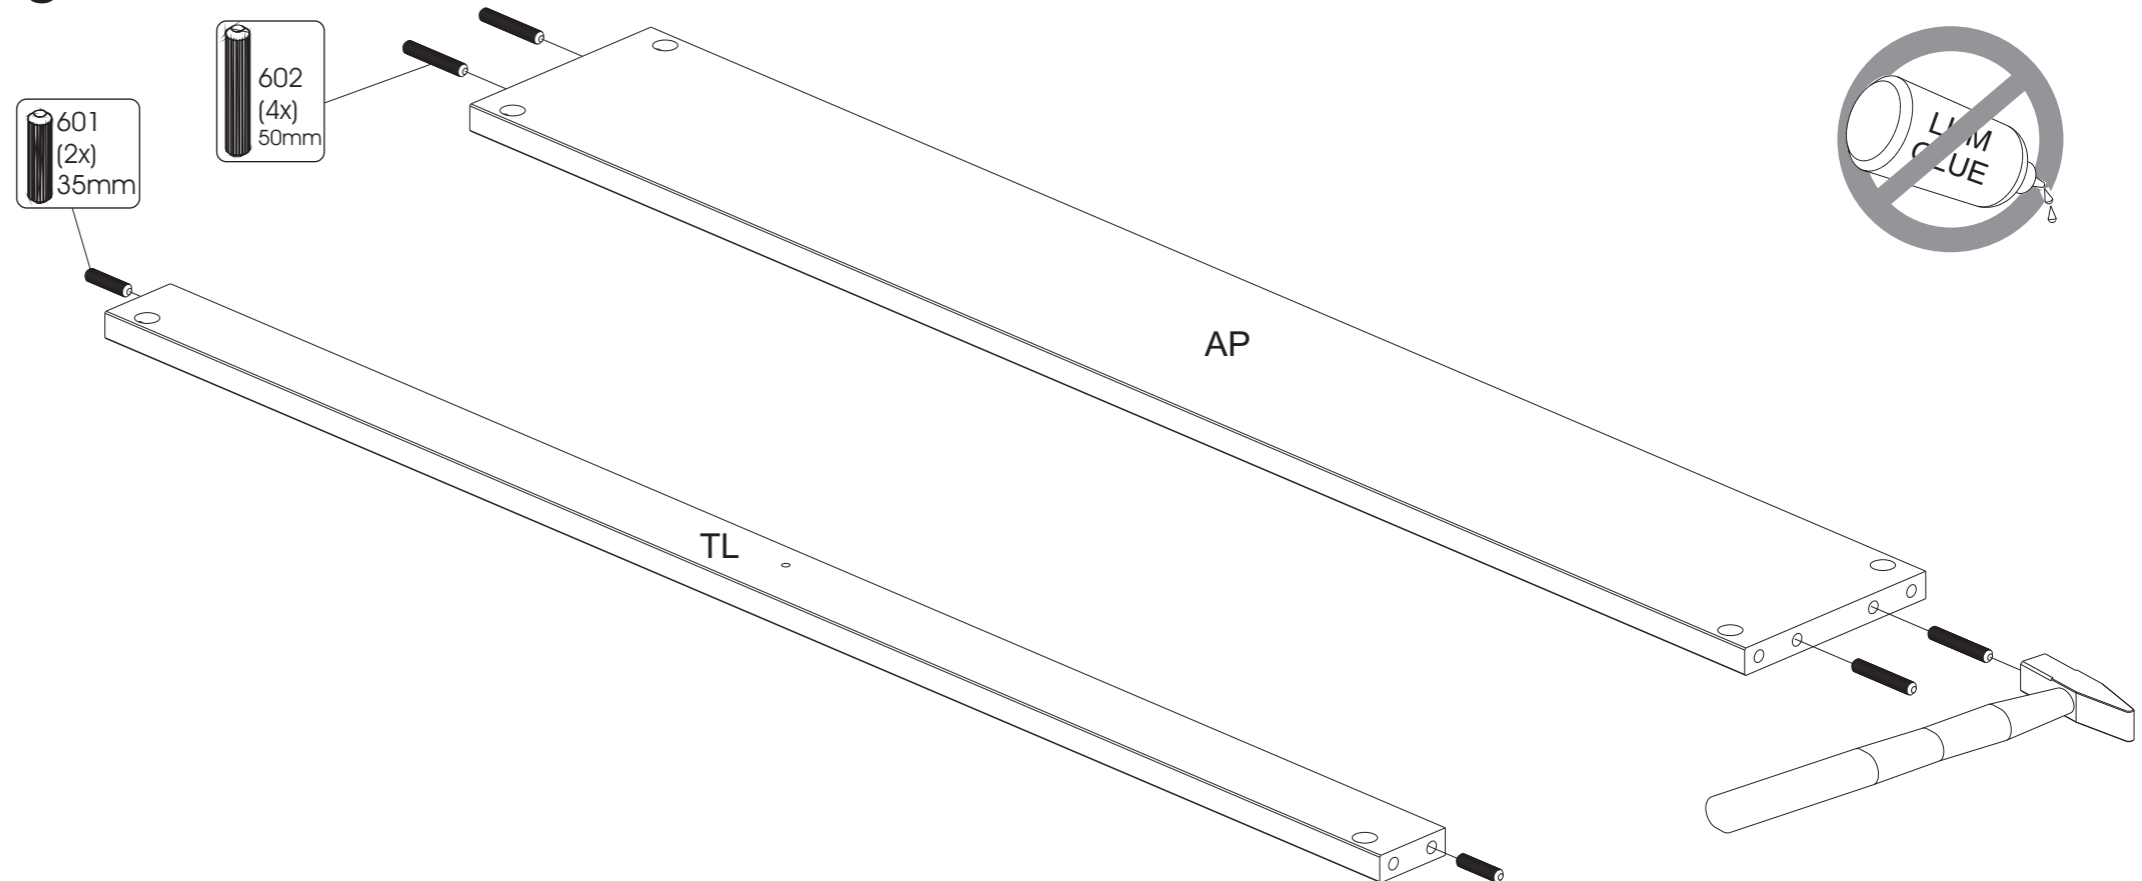

SOLO

sidetable

 Ø 15 MM 000102 15 x	 24 MM 000103 19 x	 Ø 12 MM 000104 4 x	 3.5 X 35 MM 000219 8 x	 Ø 6x35 MM 000601 8 x	 Ø 6x50 MM 000602 20 x
 4 X 16 MM 000204 8 x	 000315 4 x	 K7,8/6,3x32 MM 000246 4 x	 350 MM F CL CR DL DR 000816 2 x	 K7/6,3x9 MM 000247 16 x	
 Alu 000650 2 x	 M4 X 22.5 MM 000212 4 x	 5x10MM PZD 000238 1 x			

2x

2

3

8

9

10

11

12