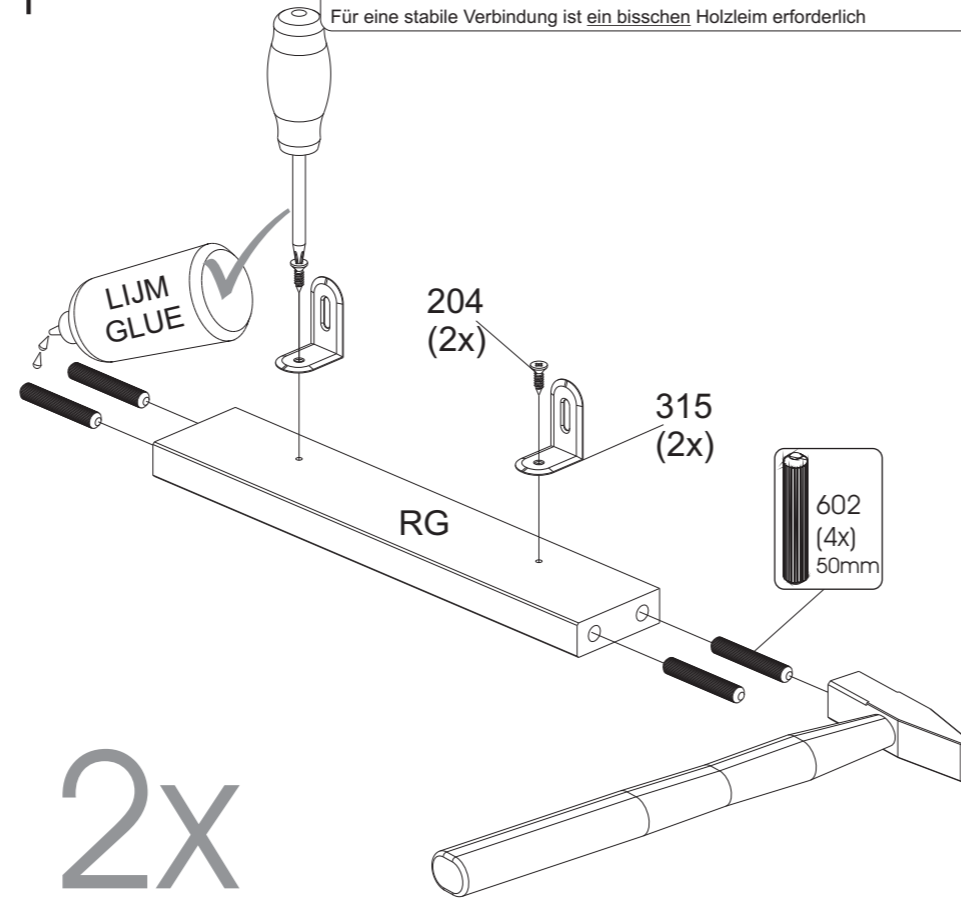

SOLO

sidetable

 Ø 15 MM 000102 15 x	 24 MM 000103 19 x	 Ø 12 MM 000104 4 x	 3.5 X 35 MM 000219 8 x	 Ø 6x35 MM 000601 8 x	 Ø 6x50 MM 000602 20 x
 4 X 16 MM 000204 8 x	 000315 4 x	 K7,8/6,3x32 MM 000246 4 x	 350 MM F CL CR DL DR 000816 2 x	 K7/6,3x9 MM 000247 16 x	
 Alu 000650 2 x	 M4 X 22.5 MM 000212 4 x	 5x10MM PZD 000238 1 x			

 **De Eekhoorn**
Woodworkings BV

Zaadmarkt 25 1681 PD Zwaagdijk-Oost NL

www.wood.nl

1

Het gebruik van een klein beetje houtlijm is noodzakelijk voor een goede verbinding
Un peu de colle à bois est nécessaire pour un assemblage solide
Für eine stabile Verbindung ist ein bisschen Holzleim erforderlich

2x

2

3

8

9

10

11

12