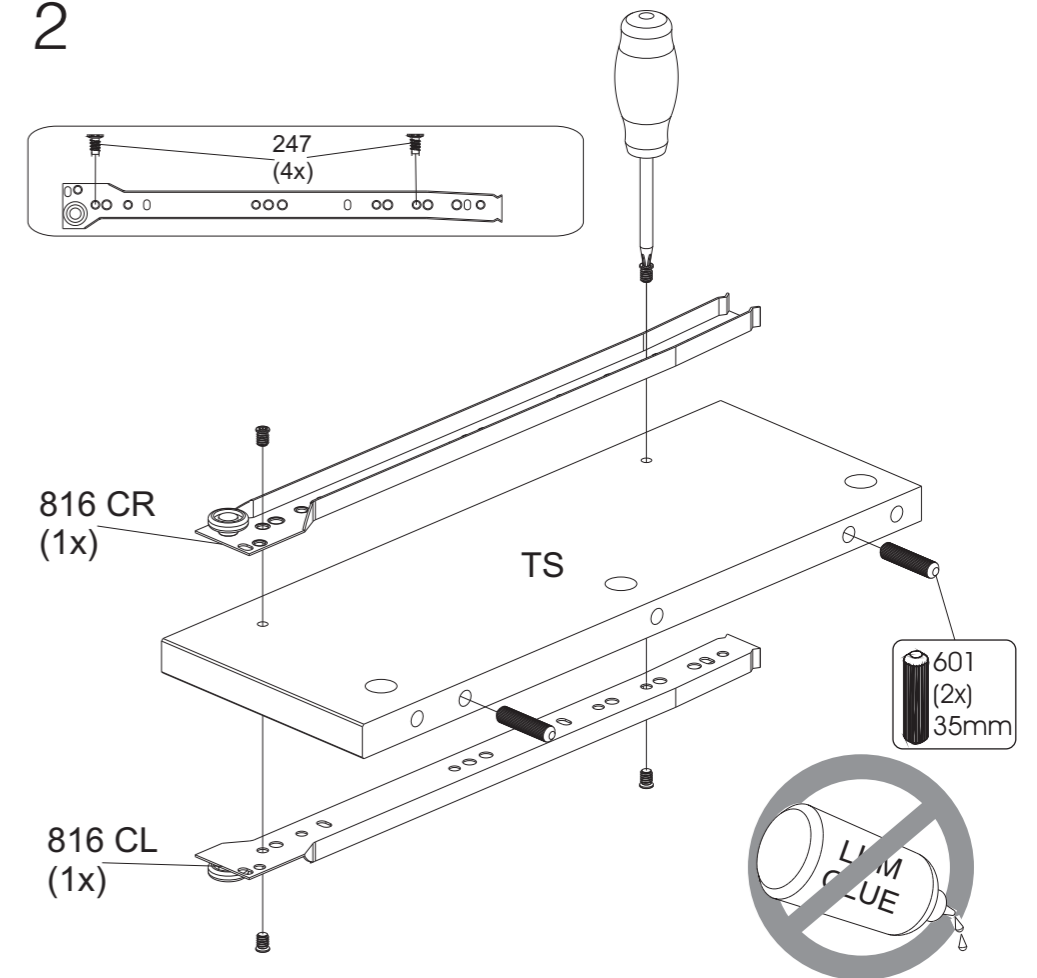

SOLO

sidetable

 Ø 15 MM 000102 15 x	 24 MM 000103 19 x	 Ø 12 MM 000104 4 x	 3.5 X 35 MM 000219 8 x	 Ø 6x35 MM 000601 8 x	 Ø 6x50 MM 000602 20 x
 4 X 16 MM 000204 8 x	 000315 4 x	 K7,8/6,3x32 MM 000246 4 x	 350 MM F CL CR DL DR 000816 2 x	 K7/6,3x9 MM 000247 16 x	
 Alu 000650 2 x	 M4 X 22.5 MM 000212 4 x	 5x10MM PZD 000238 1 x			

 **De Eekhoorn**
Woodworkings BV

Zaadmarkt 25 1681 PD Zwaagdijk-Oost NL

www.wood.nl

1

Het gebruik van een klein beetje houtlijm is noodzakelijk voor een goede verbinding
Un peu de colle à bois est nécessaire pour un assemblage solide
Für eine stabile Verbindung ist ein bisschen Holzleim erforderlich

2x

2

3

8

9

10

11

12