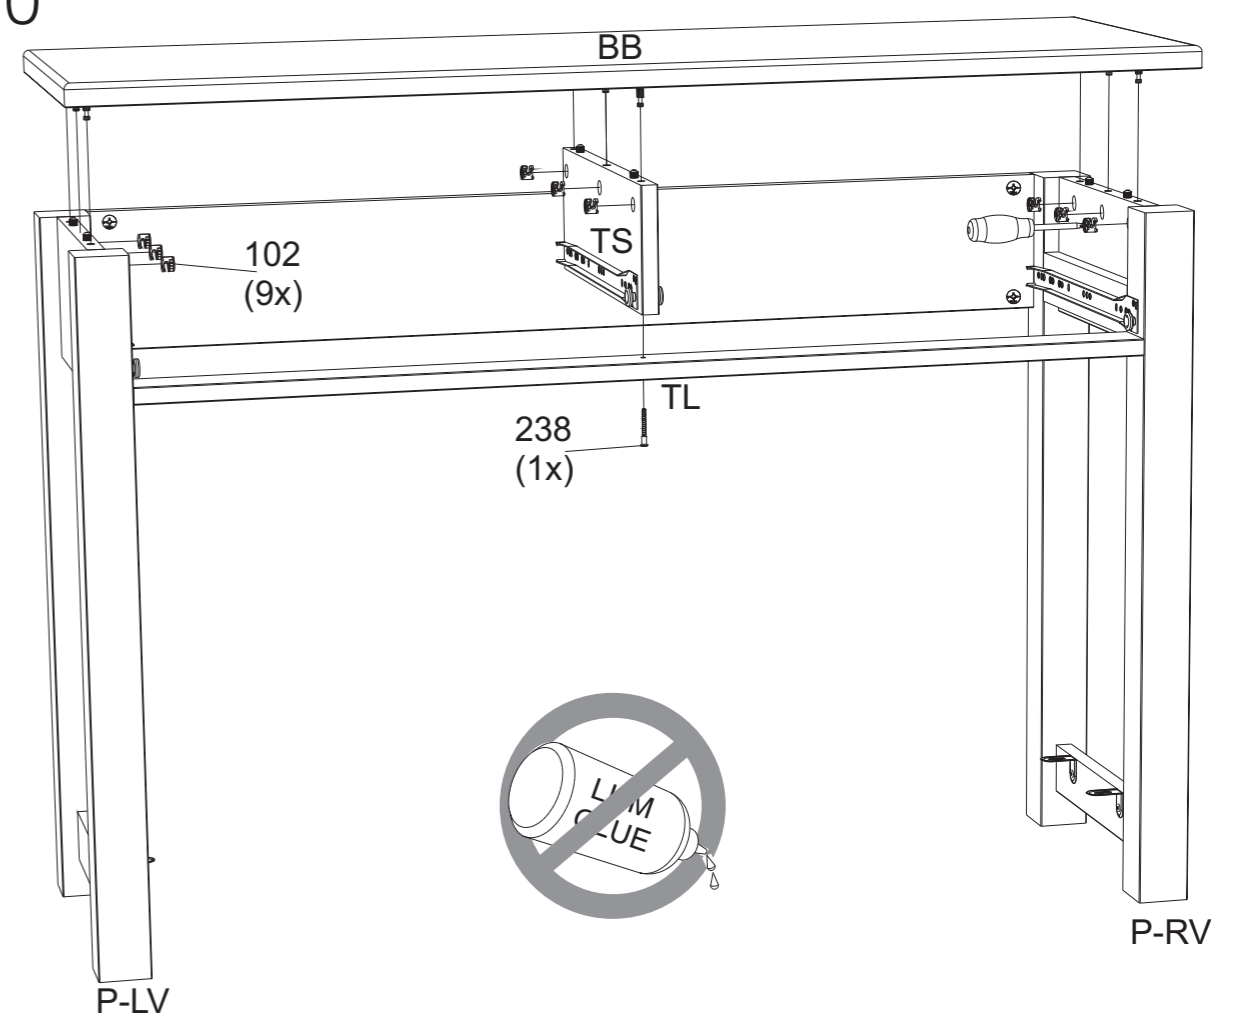

SOLO

sidetable

 Ø 15 MM 000102 15 x	 24 MM 000103 19 x	 Ø 12 MM 000104 4 x	 3.5 X 35 MM 000219 8 x	 Ø 6x35 MM 000601 8 x	 Ø 6x50 MM 000602 20 x
 4 X 16 MM 000204 8 x	 000315 4 x	 K7,8/6,3x32 MM 000246 4 x	 350 MM F CL CR DL DR 000816 2 x	 K7/6,3x9 MM 000247 16 x	
 Alu 000650 2 x	 M4 X 22.5 MM 000212 4 x	 5x10MM PZD 000238 1 x			

2x

2

3

8

9

10

11

12