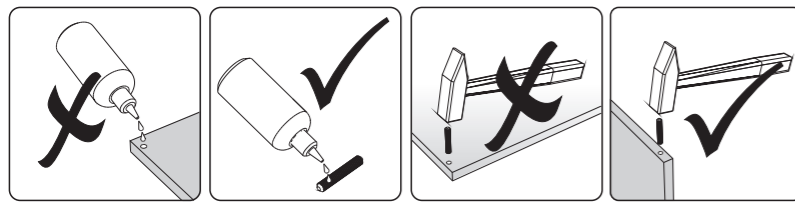

SOLO

sidetable

 Ø 15 MM 000102 15 x	 24 MM 000103 19 x	 Ø 12 MM 000104 4 x	 3.5 X 35 MM 000219 8 x	 Ø 6x35 MM 000601 8 x	 Ø 6x50 MM 000602 20 x
 4 X 16 MM 000204 8 x	 000315 4 x	 K7,8/6,3x32 MM 000246 4 x	 350 MM F CL CR DL DR 000816 2 x	 K7/6,3x9 MM 000247 16 x	
 Alu 000650 2 x	 M4 X 22.5 MM 000212 4 x	 5x10MM PZD 000238 1 x			

 **De Eekhoorn**
Woodworkings BV

Zaadmarkt 25 1681 PD Zwaagdijk-Oost NL

www.wood.nl

1

Het gebruik van een klein beetje houtlijm is noodzakelijk voor een goede verbinding
Un peu de colle à bois est nécessaire pour un assemblage solide
Für eine stabile Verbindung ist ein bisschen Holzleim erforderlich