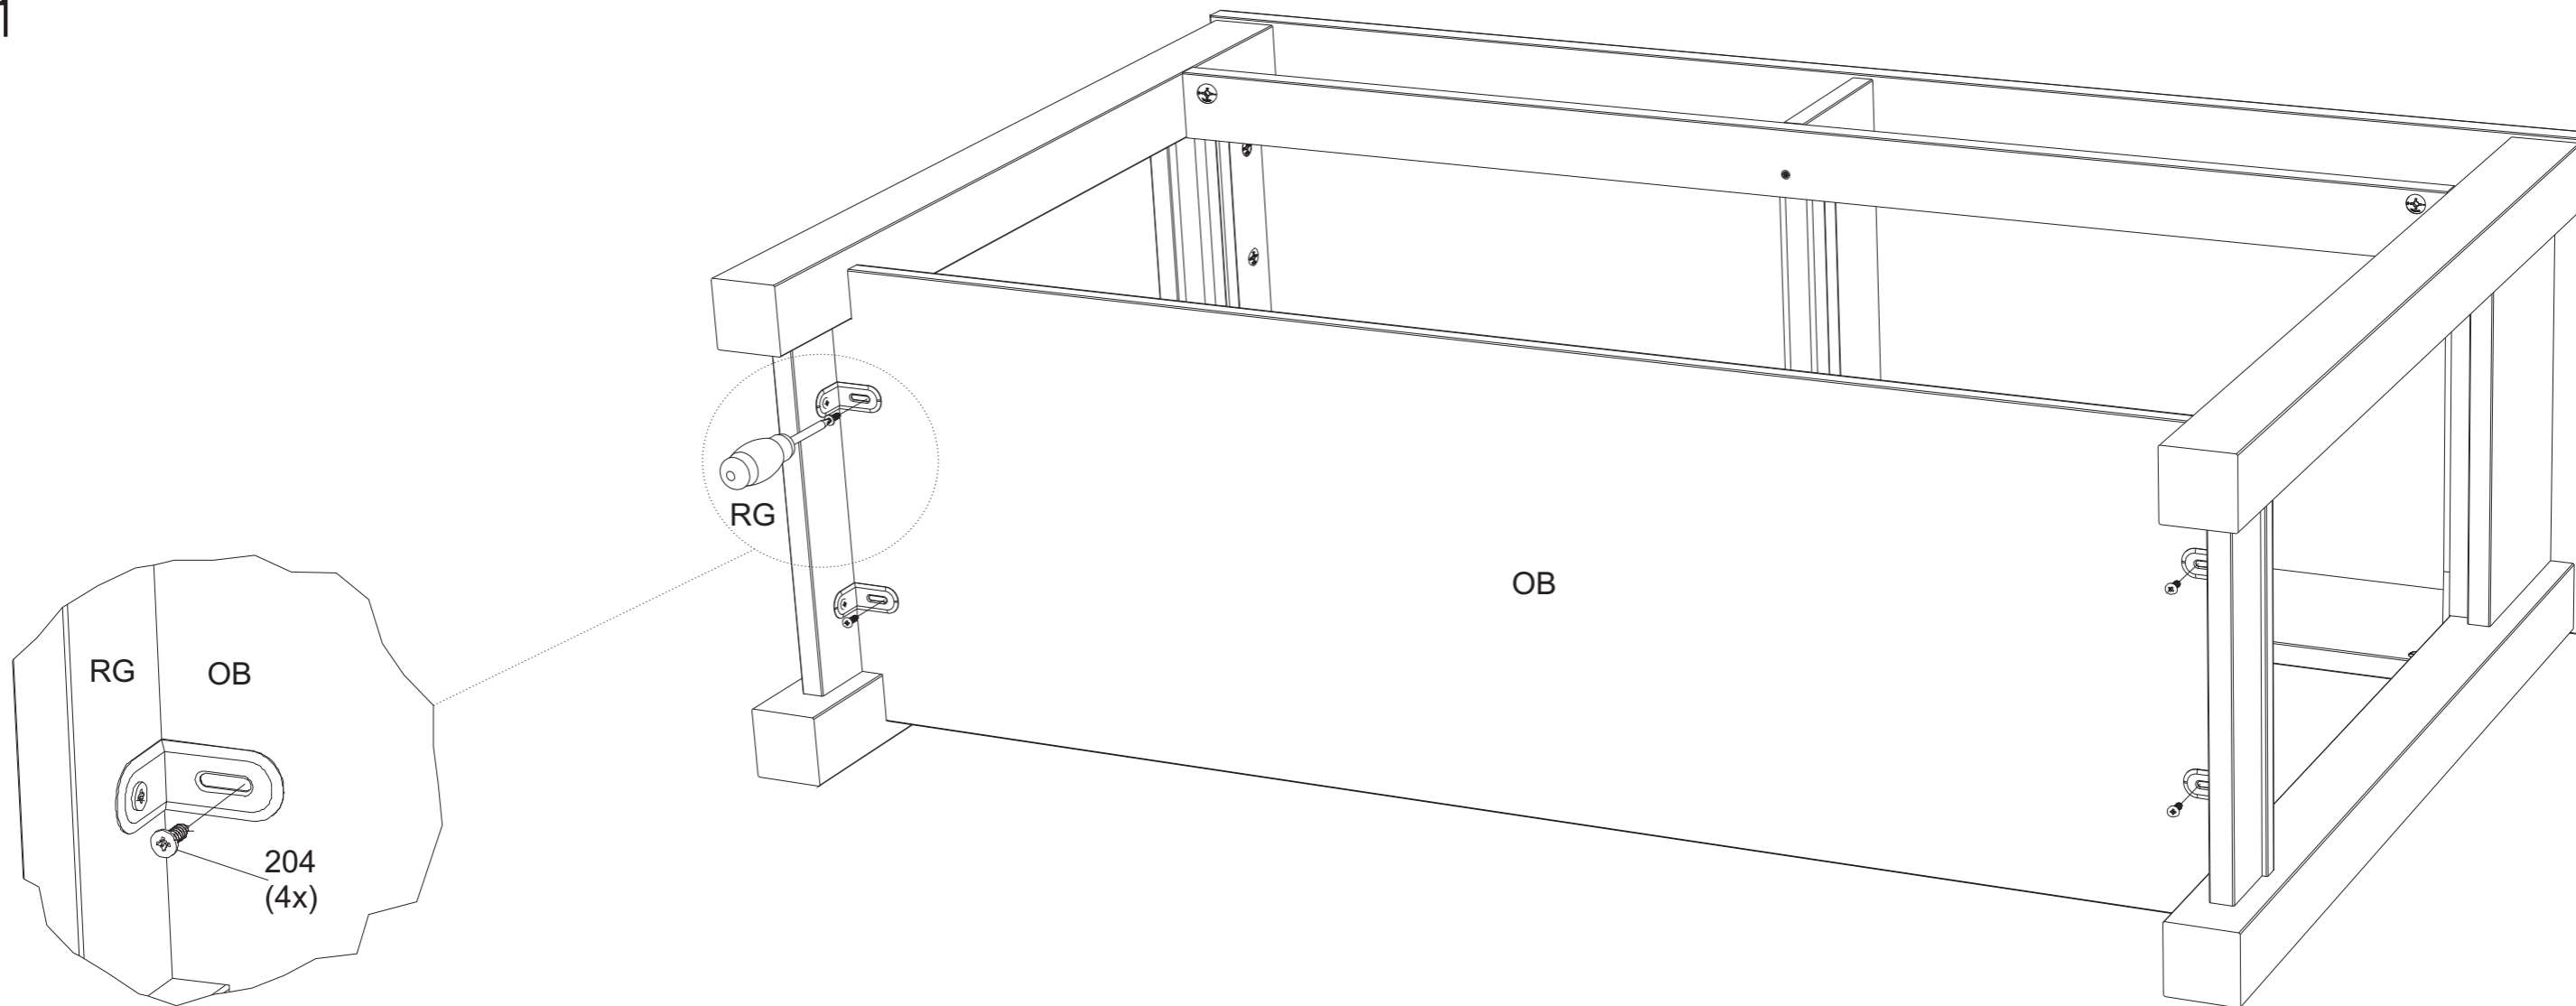

SOLO

sidetable

 Ø 15 MM 000102 15 x	 24 MM 000103 19 x	 Ø 12 MM 000104 4 x	 3.5 X 35 MM 000219 8 x	 Ø 6x35 MM 000601 8 x	 Ø 6x50 MM 000602 20 x
 4 X 16 MM 000204 8 x	 000315 4 x	 K7,8/6,3x32 MM 000246 4 x	 350 MM F CL CR DL DR 000816 2 x	 K7/6,3x9 MM 000247 16 x	
 Alu 000650 2 x	 M4 X 22.5 MM 000212 4 x	 5x10MM PZD 000238 1 x			

2x

2

3

8

9

10

11

12