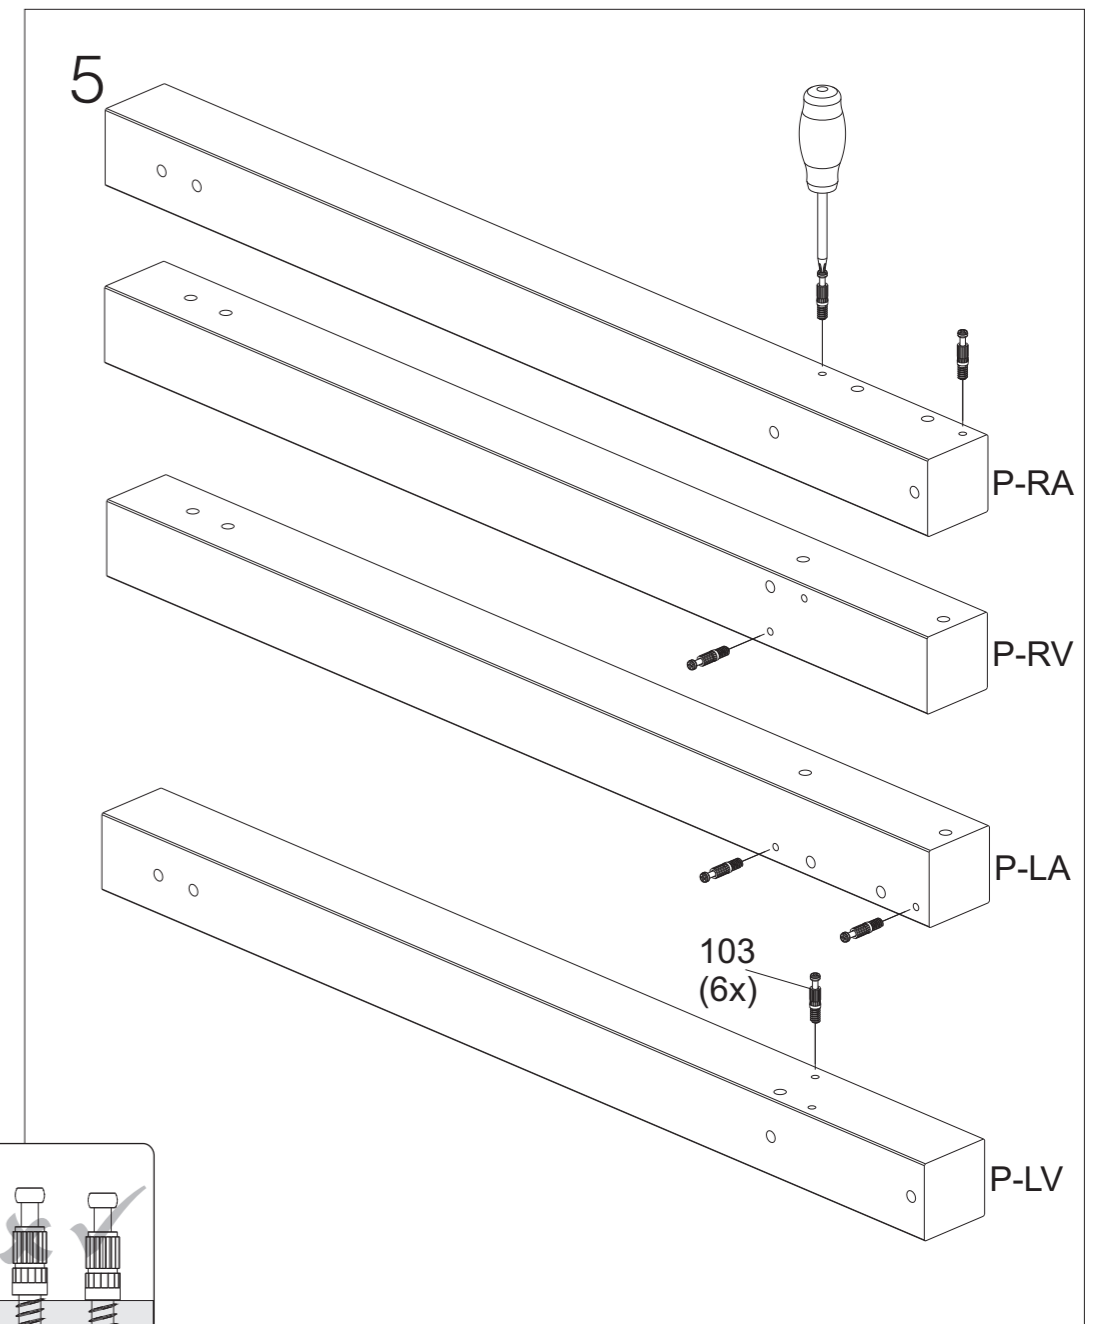

SOLO

sidetable

 Ø 15 MM 000102 15 x	 24 MM 000103 19 x	 Ø 12 MM 000104 4 x	 3.5 X 35 MM 000219 8 x	 Ø 6x35 MM 000601 8 x	 Ø 6x50 MM 000602 20 x
 4 X 16 MM 000204 8 x	 000315 4 x	 K7,8/6,3x32 MM 000246 4 x	 350 MM F CL CR DL DR 000816 2 x	 K7/6,3x9 MM 000247 16 x	
 Alu 000650 2 x	 M4 X 22.5 MM 000212 4 x	 5x10MM PZD 000238 1 x			

 **De Eekhoorn**
Woodworkings BV

Zaadmarkt 25 1681 PD Zwaagdijk-Oost NL

www.wood.nl

1

Het gebruik van een klein beetje houtlijm is noodzakelijk voor een goede verbinding
Un peu de colle à bois est nécessaire pour un assemblage solide
Für eine stabile Verbindung ist ein bisschen Holzleim erforderlich

2x

2

3

8

9

10

11

12