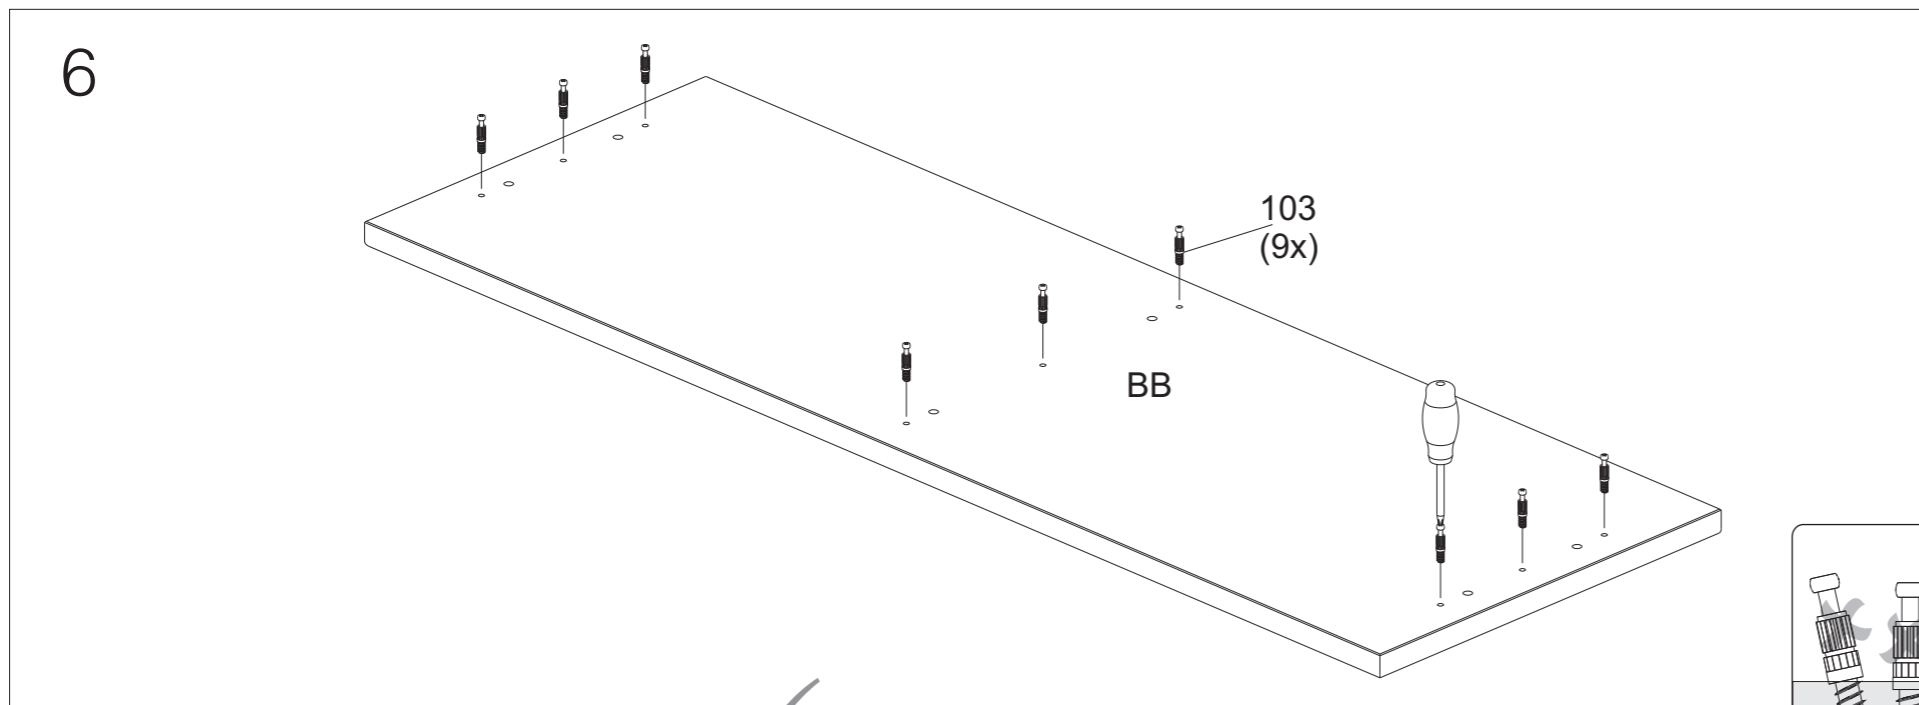

SOLO

sidetable

 Ø 15 MM 000102 15 x	 24 MM 000103 19 x	 Ø 12 MM 000104 4 x	 3.5 X 35 MM 000219 8 x	 Ø 6x35 MM 000601 8 x	 Ø 6x50 MM 000602 20 x
 4 X 16 MM 000204 8 x	 000315 4 x	 K7,8/6,3x32 MM 000246 4 x	 350 MM F CL CR DL DR 000816 2 x	 K7/6,3x9 MM 000247 16 x	
 Alu 000650 2 x	 M4 X 22.5 MM 000212 4 x	 5x10MM PZD 000238 1 x			

2x

2

3

8

9

10

11

12