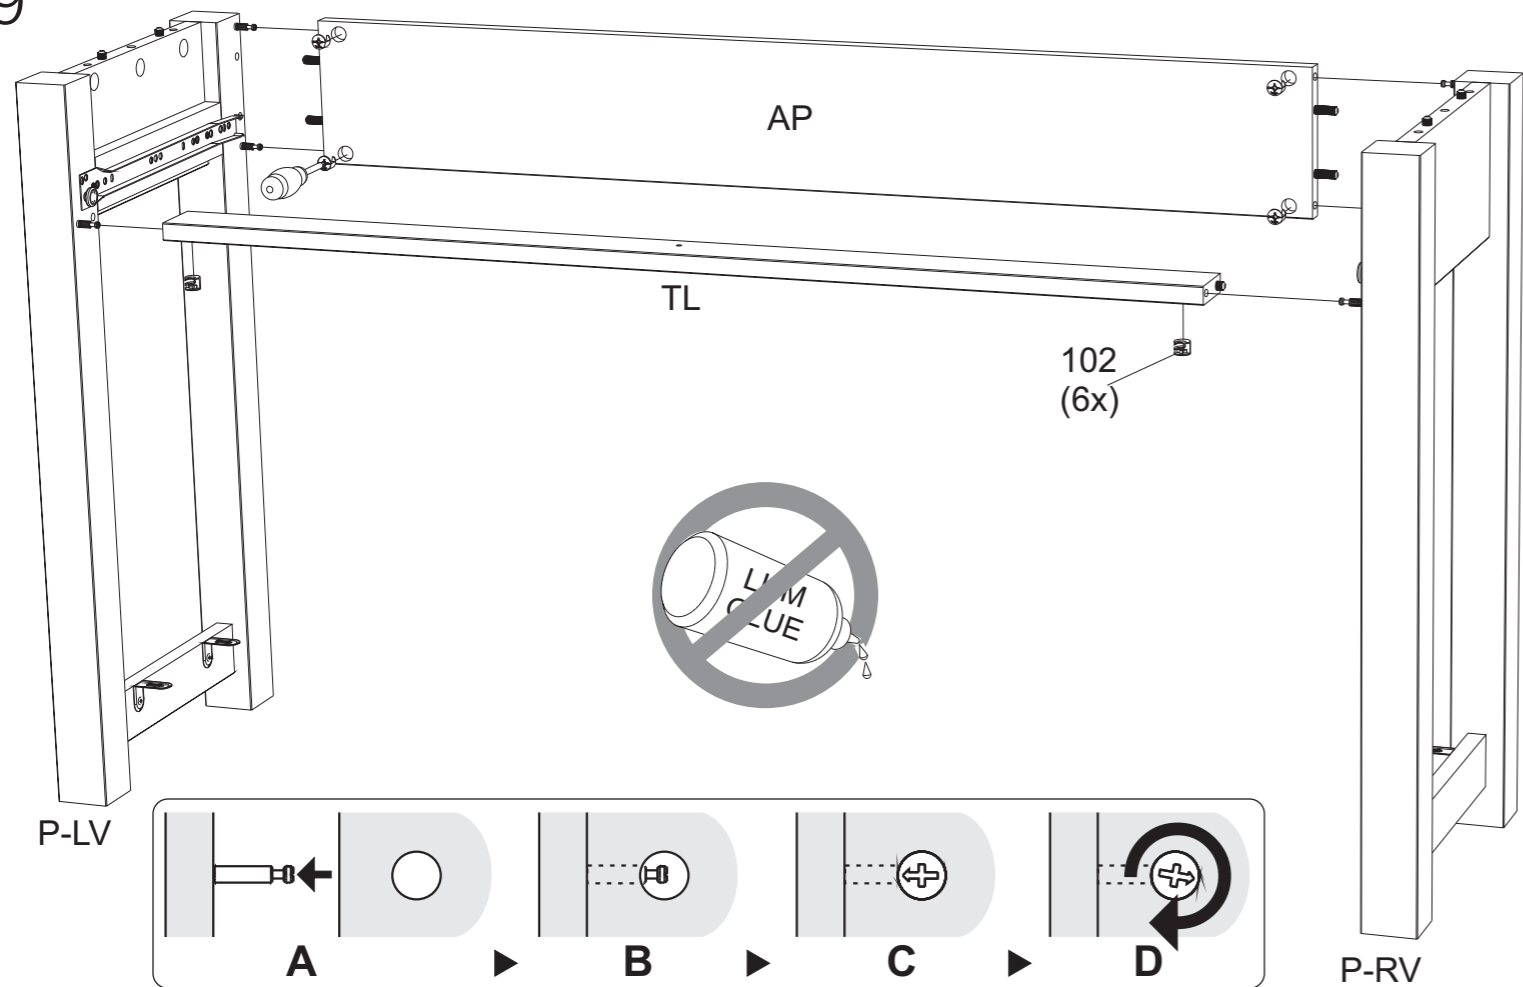

SOLO

sidetable

 Ø 15 MM 000102 15 x	 24 MM 000103 19 x	 Ø 12 MM 000104 4 x	 3.5 X 35 MM 000219 8 x	 Ø 6x35 MM 000601 8 x	 Ø 6x50 MM 000602 20 x
 4 X 16 MM 000204 8 x	 000315 4 x	 K7,8/6,3x32 MM 000246 4 x	 350 MM F CL CR DL DR 000816 2 x	 K7/6,3x9 MM 000247 16 x	
 Alu 000650 2 x	 M4 X 22.5 MM 000212 4 x	 5x10MM PZD 000238 1 x			

2x

2

3

8

9

10

11

12