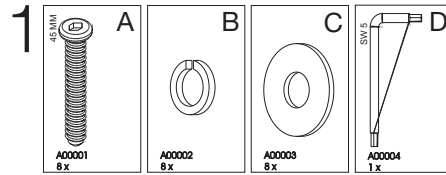

JORN krukje rond

Zaadmarkt 25 1681 PD Zwaagdijk-Oost NL

www.wood.nl