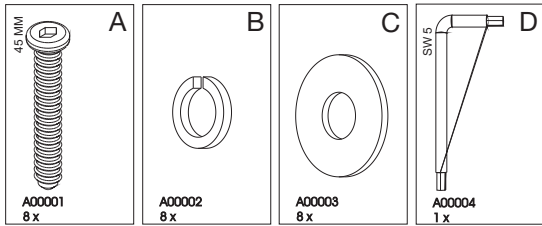

JORN krukje rond

Zaadmarkt 25 1681 PD Zwaagdijk-Oost NL

www.wood.nl