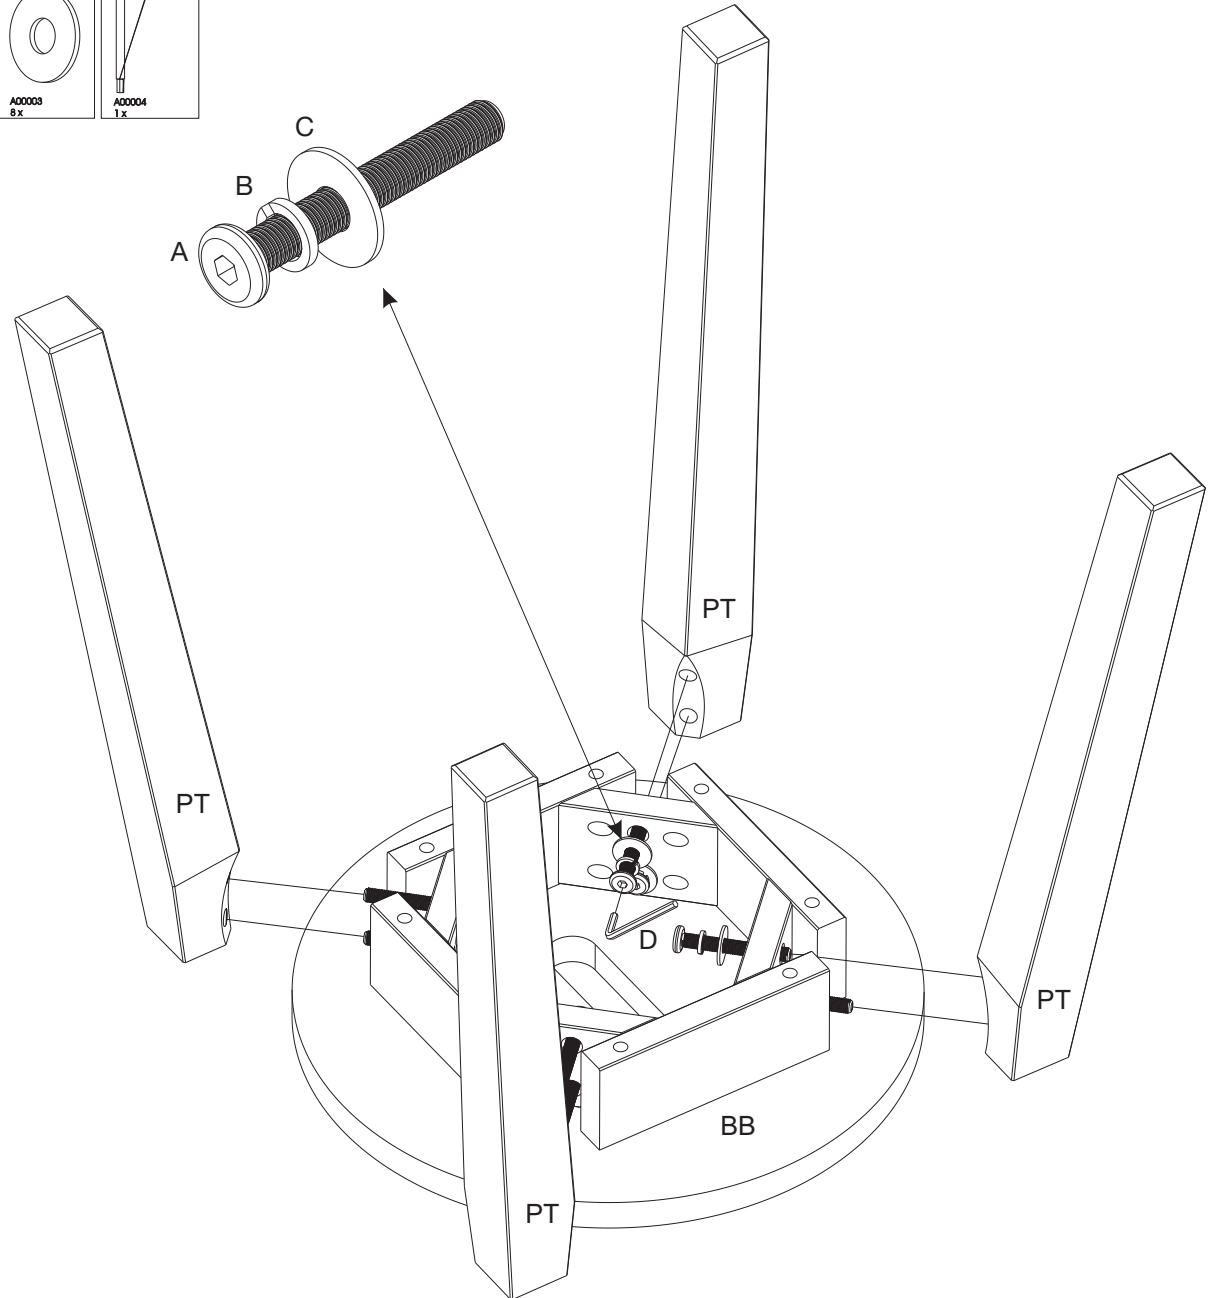

JORN krukje rond

Zaadmarkt 25 1681 PD Zwaagdijk-Oost NL

www.wood.nl