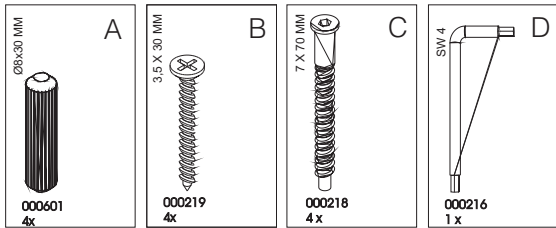

JORN opstapje

1

2x

2

Zaadmarkt 25 1681 PD Zwaagdijk-Oost NL

www.wood.nl

3