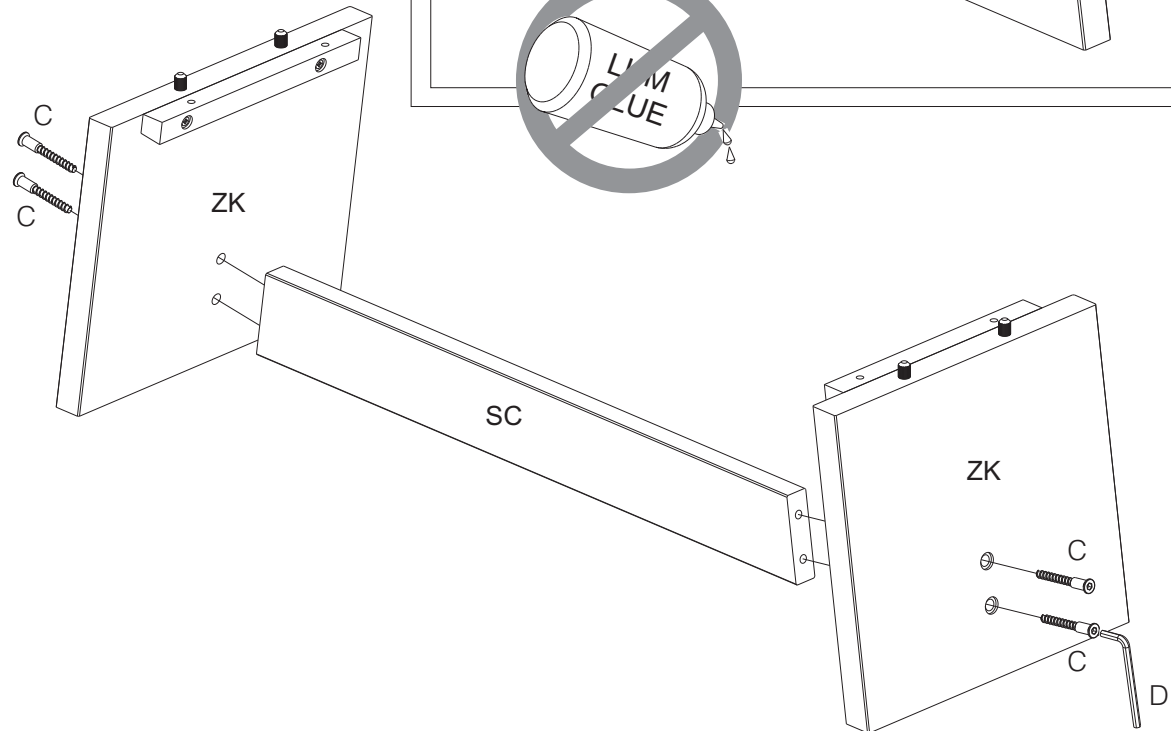

JORN opstapje

1

2x

2

Zaadmarkt 25 1681 PD Zwaagdijk-Oost NL

www.wood.nl

3