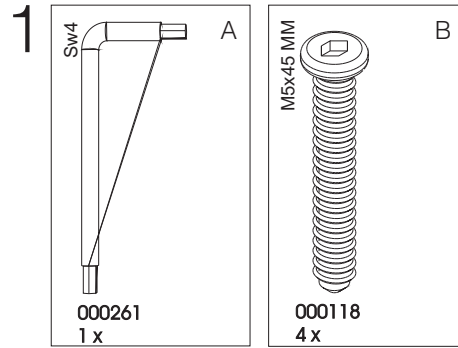

# ROBA halbankje

Zaadmarkt 25 1681 PD Zwaagdijk-Oost NL

[www.wood.nl](http://www.wood.nl)

2