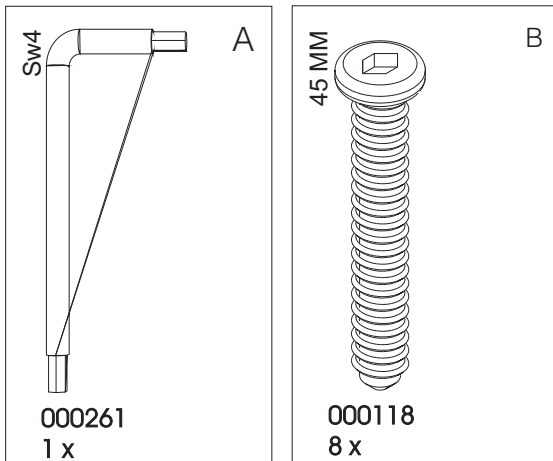

# ROBA halbankje

Zaadmarkt 25 1681 PD Zwaagdijk-Oost NL

[www.wood.nl](http://www.wood.nl)

2