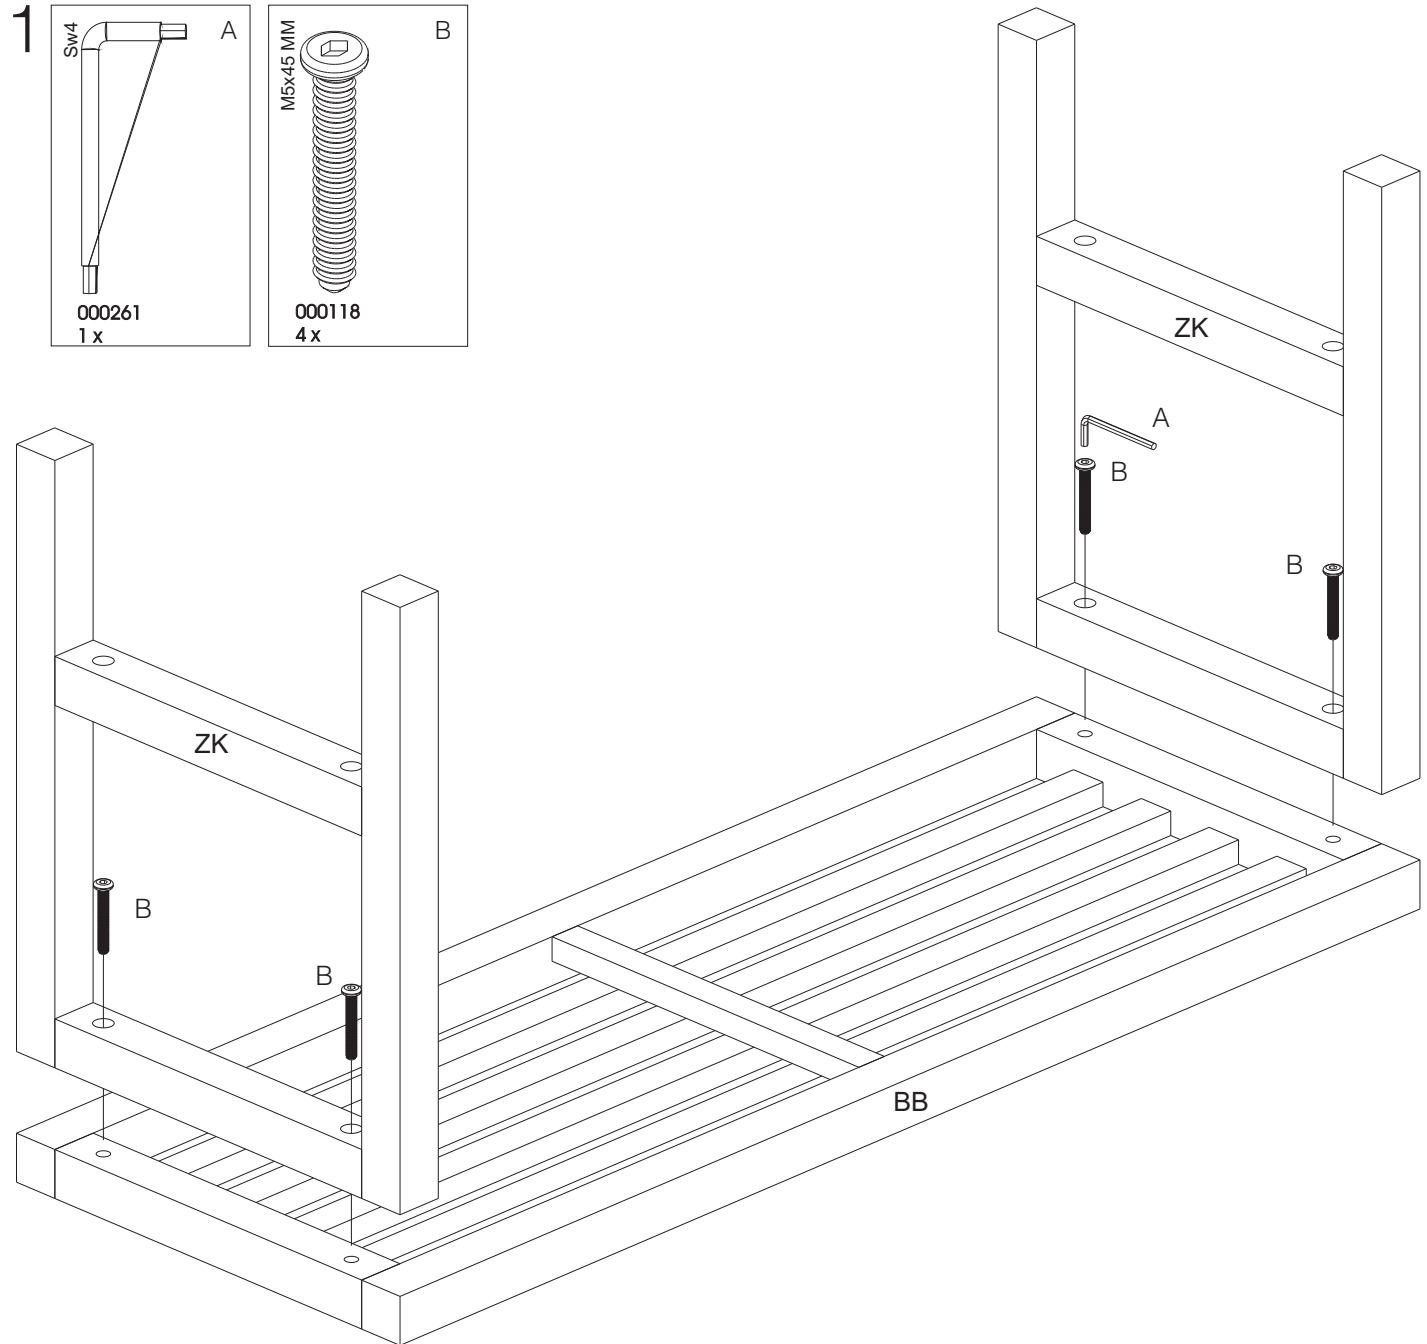

# ROBA halbankje

Zaadmarkt 25 1681 PD Zwaagdijk-Oost NL

[www.wood.nl](http://www.wood.nl)

2