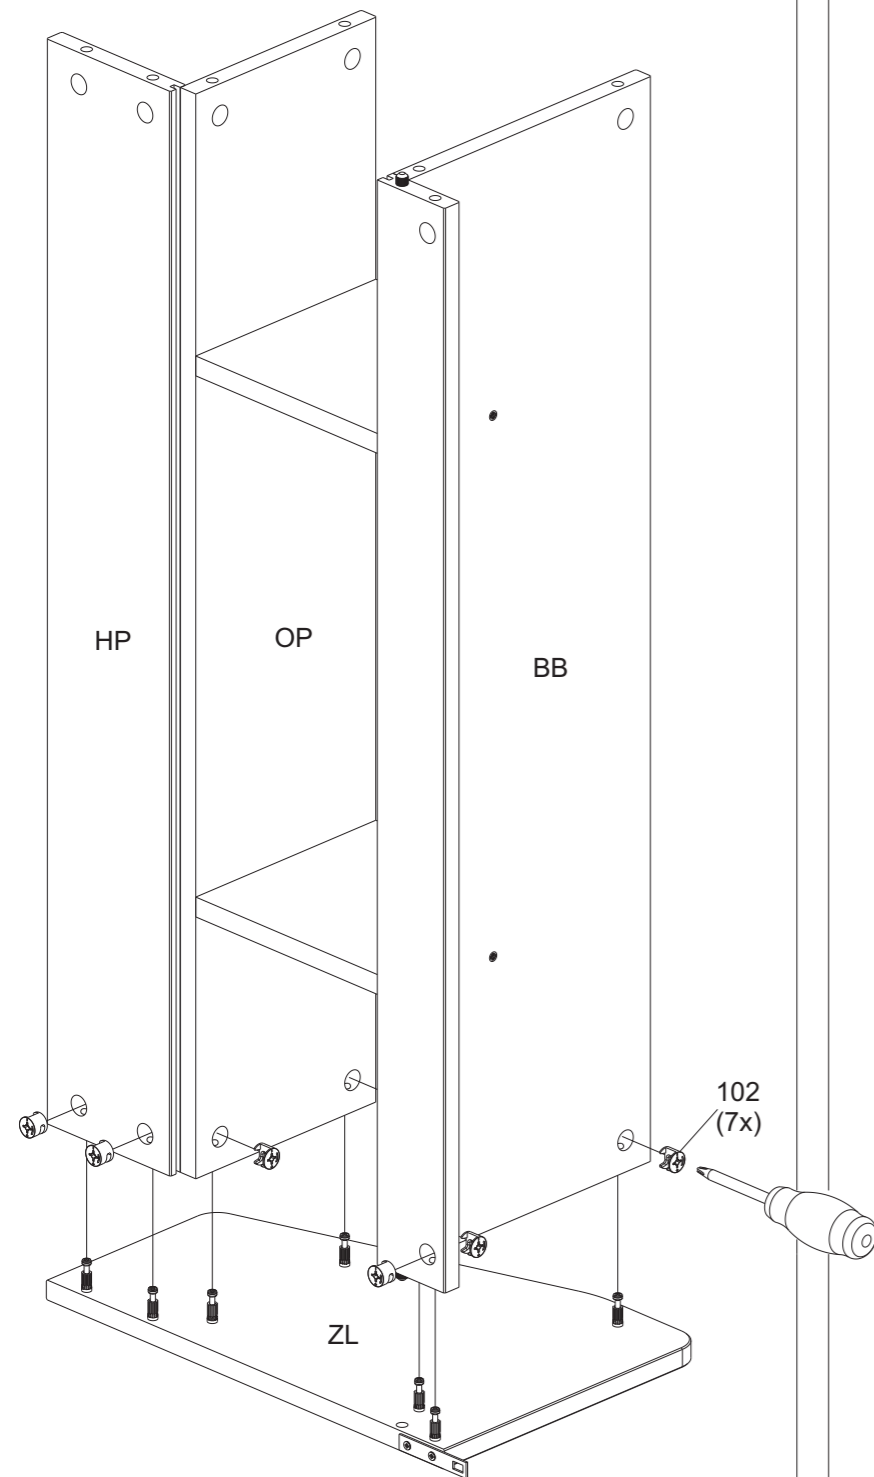

SYB

kapstok  
coatrack / garderobe

5

6

7