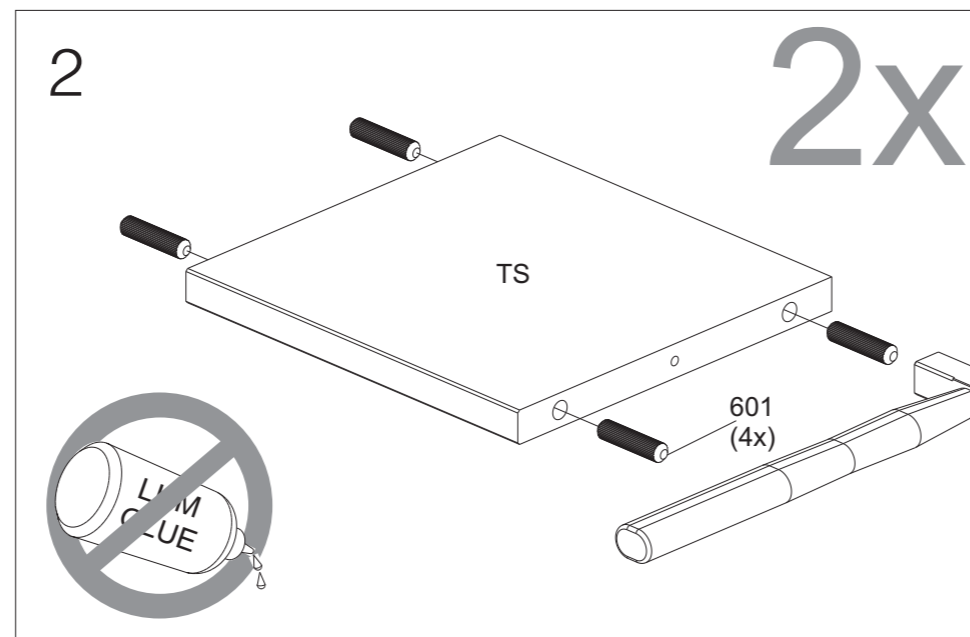

SYB

kapstok  
coatrack / garderobe

5

6

7