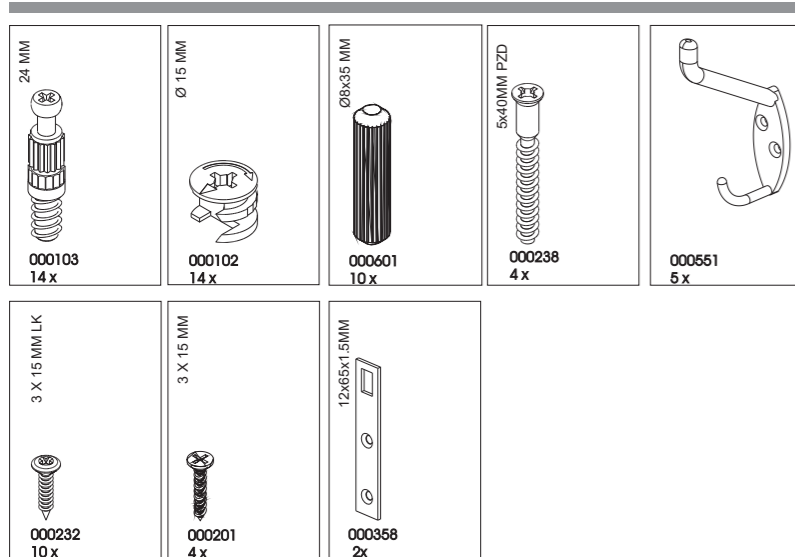

SYB

kapstok  
coatrack / garderobe

5

6

7