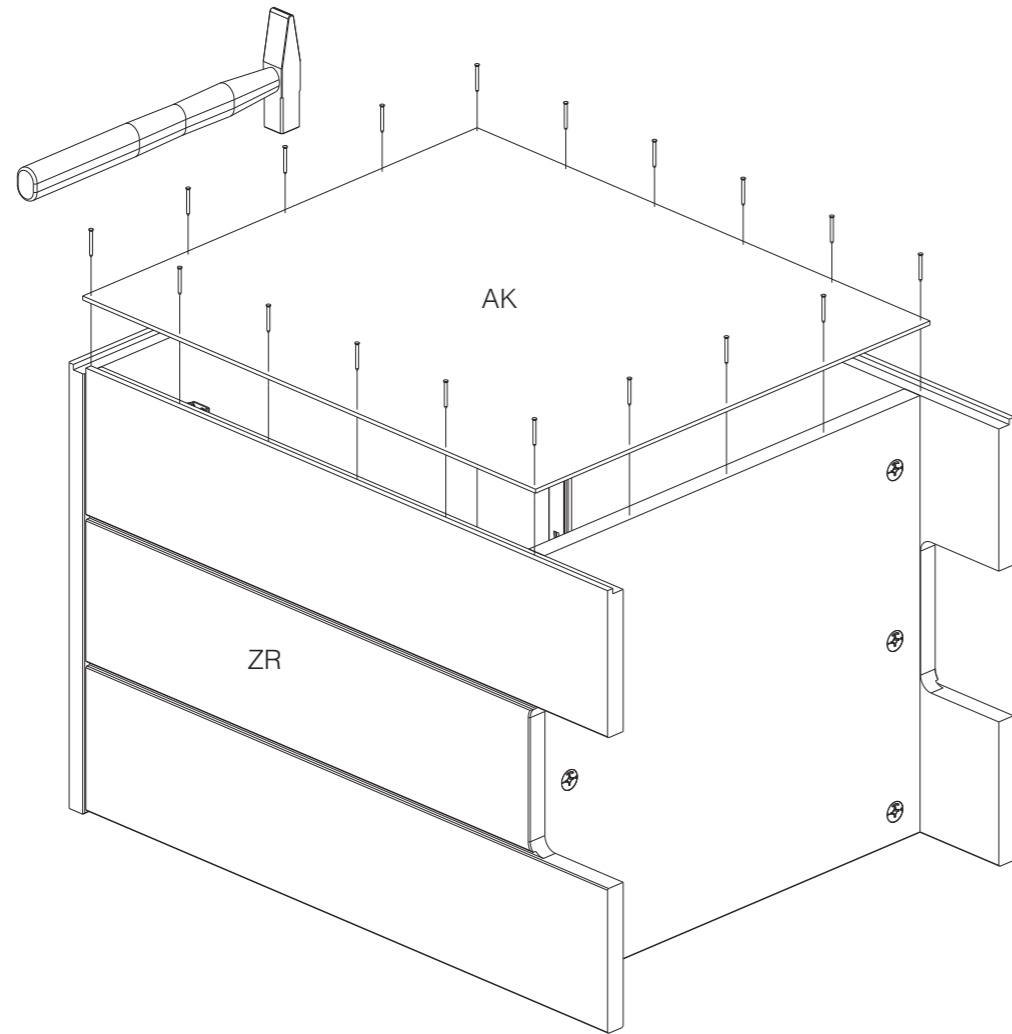

Zaadmarkt 25 1681 PD Zwaagdijk-Oost NL

4

Ø1,4x25MM 25ST.  
000316  
25 x

E

5

24 MM  
000103  
2 x

B

Ø 12 MM  
000104  
2 x

C

3,5 X 35 MM  
000219  
6 x

D

6

M4 X 9 MM  
000209  
2 x

H