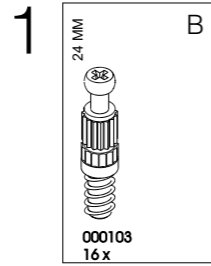

**STORM** 70x70 cm  
85x85 cm

salontafel  
couchtisch  
table de salon  
coffee table

3

2x

4

5

6