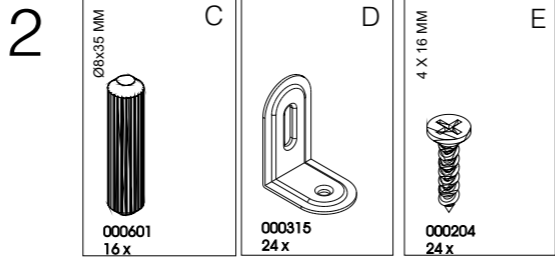

**STORM** 70x70 cm  
85x85 cm

salontafel  
couchtisch  
table de salon  
coffee table

3

2x

4

5

6