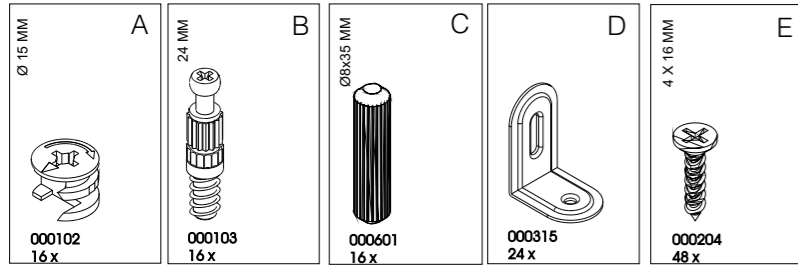

**STORM** 70x70 cm  
85x85 cm

salontafel  
couchtisch  
table de salon  
coffee table

3

2x

4

5

6