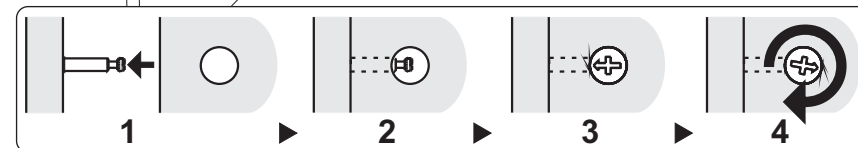

JELLE

schuifdeurkast

 000101 28 x	 000102 28 x	 000601 16x	 000901 4 x	 000350 50 x
 000319 4 x	 000515 2 x	 000239 8 x	 000429 4 x	 000430 4 x

**De Eekhoorn**  
Woodworkings BV

Zaadmarkt 25 1681 PD Zwaagdijk-Oost NL