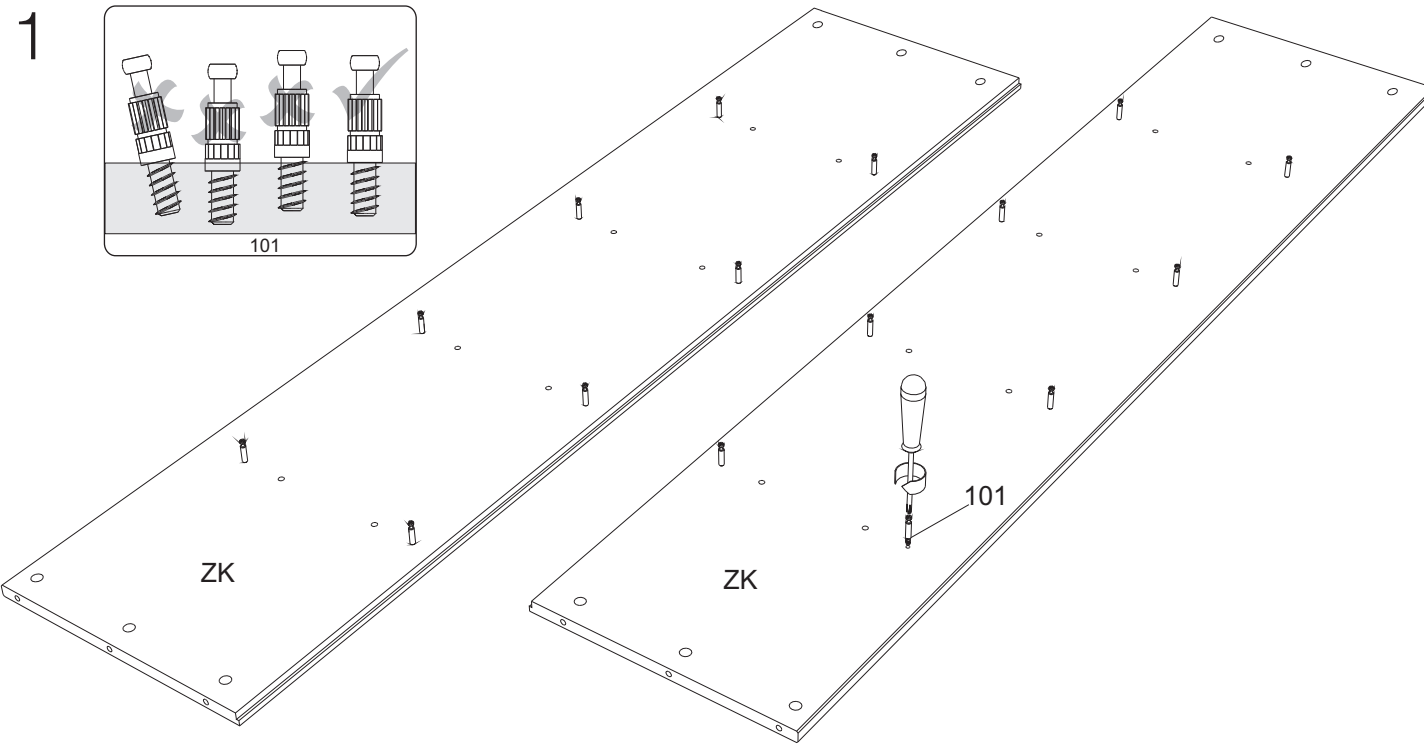

JELLE

schuifdeurkast

 000101 28 x	 000102 28 x	 000601 16x	 000901 4 x	 000350 50 x
 000319 4 x	 000515 2 x	 000239 8 x	 000429 4 x	 000430 4 x

**De Eekhoorn**  
Woodworkings BV

Zaadmarkt 25 1681 PD Zwaagdijk-Oost NL