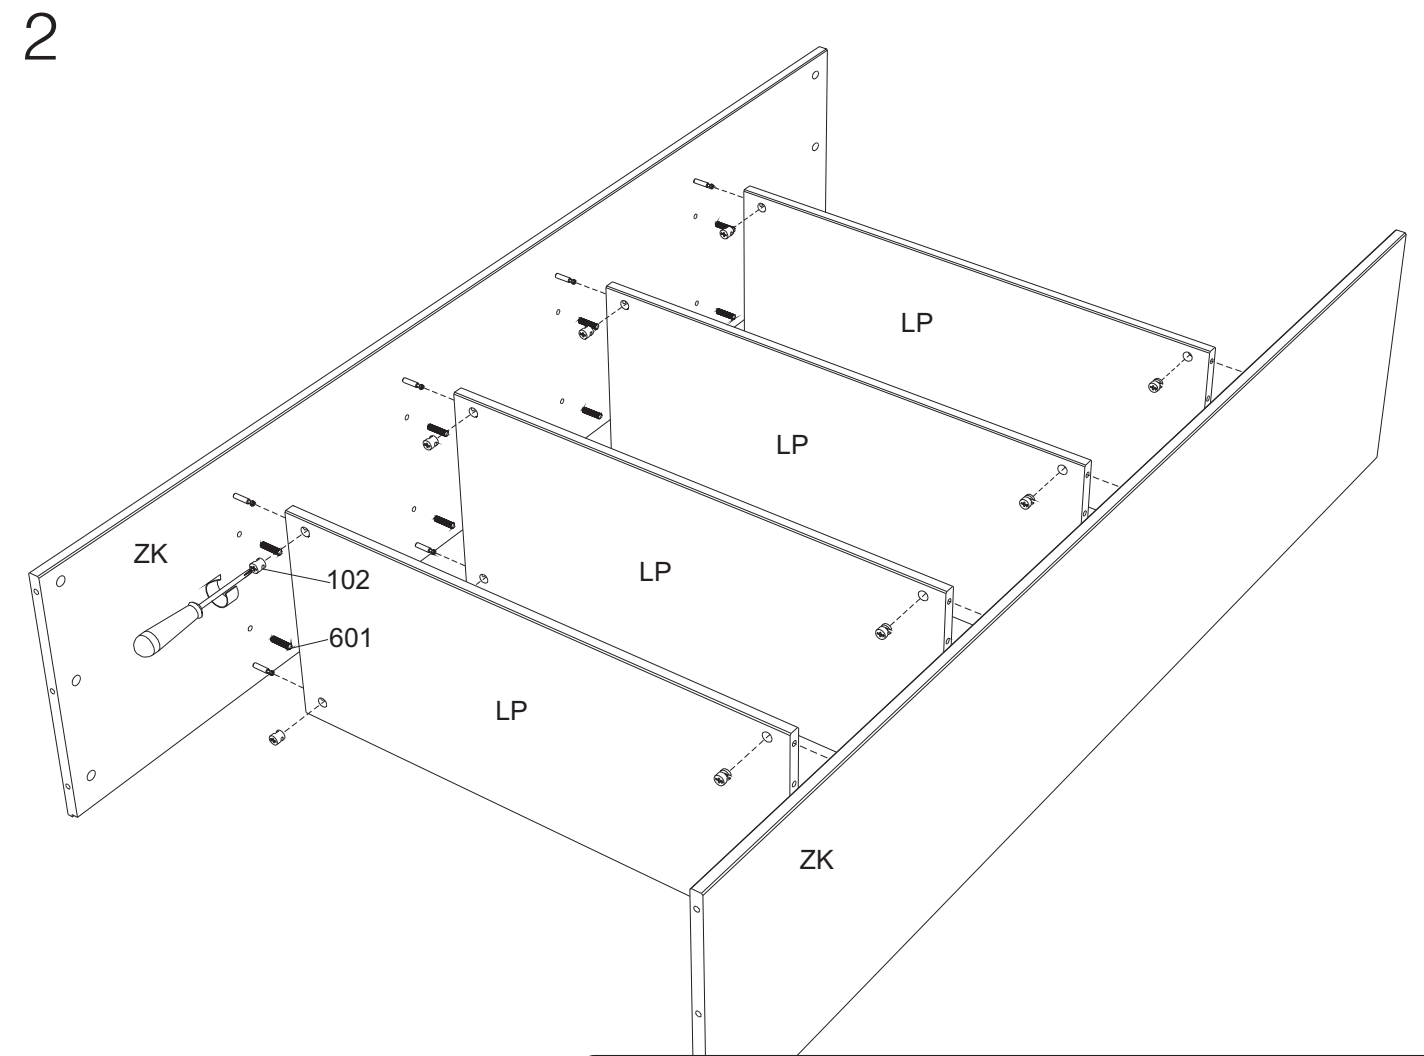

JELLE

schuifdeurkast

 000101 28 x	 000102 28 x	 000601 16x	 000901 4 x	 000350 50 x
 000319 4 x	 000515 2 x	 000239 8 x	 000429 4 x	 000430 4 x

**De Eekhoorn**  
Woodworkings BV

Zaadmarkt 25 1681 PD Zwaagdijk-Oost NL