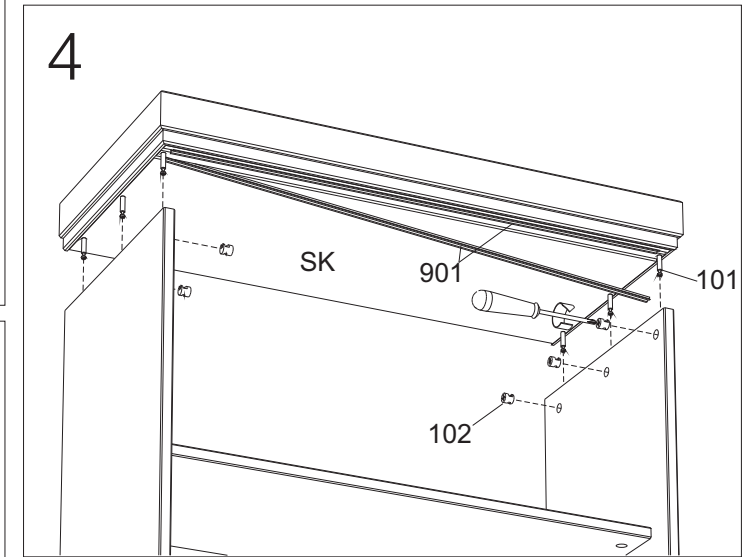

JELLE

schuifdeurkast

 000101 28 x	 000102 28 x	 000601 16x	 000901 4 x	 000350 50 x
 000319 4 x	 000515 2 x	 000239 8 x	 000429 4 x	 000430 4 x

**De Eekhoorn**  
Woodworkings BV

Zaadmarkt 25 1681 PD Zwaagdijk-Oost NL