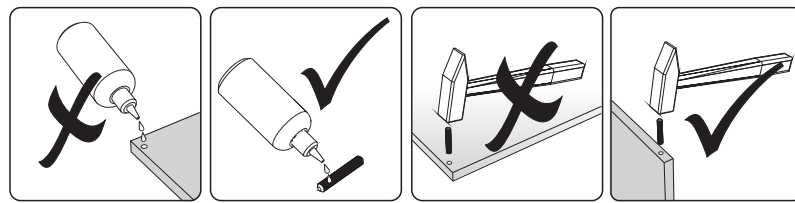

JELLE

schuifdeurkast

 000101 28 x	 000102 28 x	 000601 16x	 000901 4 x	 000350 50 x
 000319 4 x	 000515 2 x	 000239 8 x	 000429 4 x	 000430 4 x

**De Eekhoorn**  
Woodworkings BV

Zaadmarkt 25 1681 PD Zwaagdijk-Oost NL