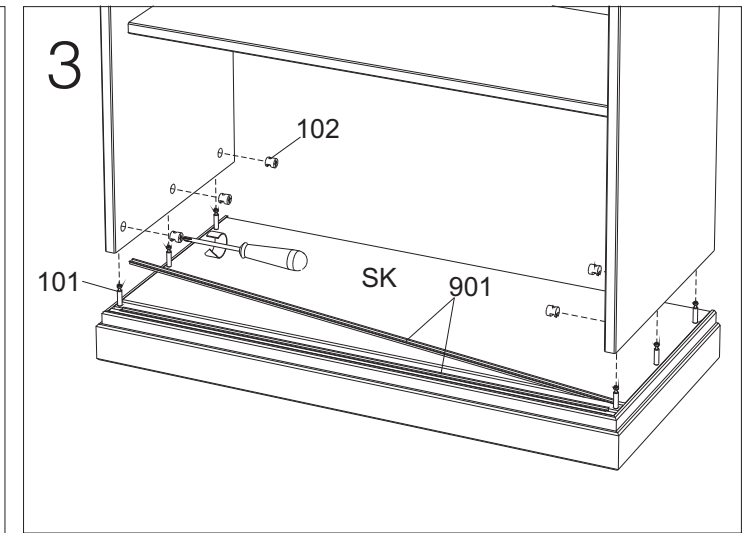

JELLE

schuifdeurkast

 000101 28 x	 000102 28 x	 000601 16x	 000901 4 x	 000350 50 x
 000319 4 x	 000515 2 x	 000239 8 x	 000429 4 x	 000430 4 x

**De Eekhoorn**  
Woodworkings BV

Zaadmarkt 25 1681 PD Zwaagdijk-Oost NL