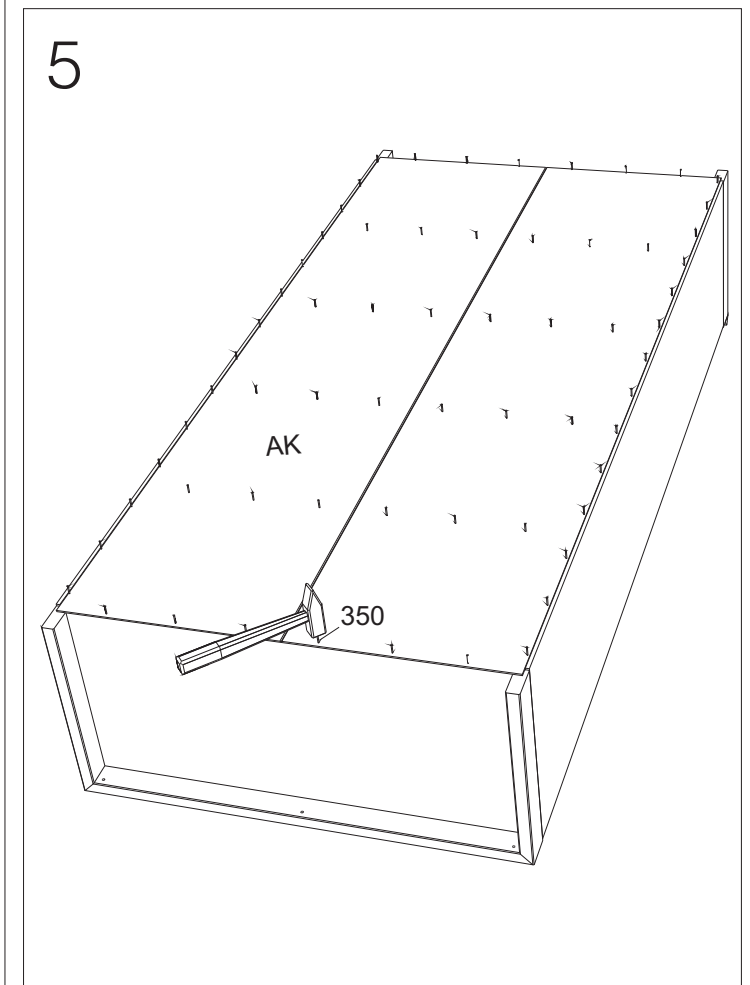

JELLE

schuifdeurkast

 000101 28 x	 000102 28 x	 000601 16x	 000901 4 x	 000350 50 x
 000319 4 x	 000515 2 x	 000239 8 x	 000429 4 x	 000430 4 x

**De Eekhoorn**  
Woodworkings BV

Zaadmarkt 25 1681 PD Zwaagdijk-Oost NL