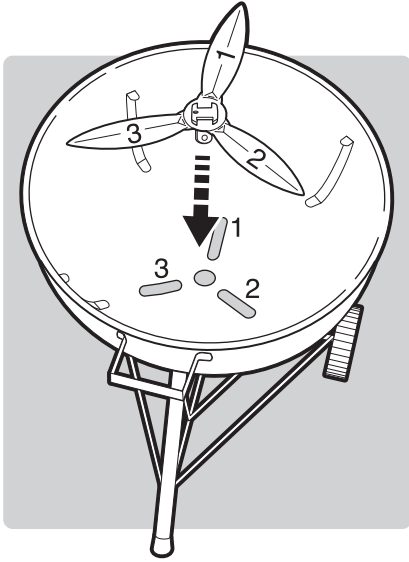

22½ inch
(57 cm)

58219 EU 051513

EXPLODED VIEW, VUE ÉCLATÉE, EXPLOSIONSDARSTELLUNG

One-Touch® Original_w/Therm_EURO 050113

- | | |
|--|--|
| <p>1. Lid Handle Assembly
Poignée du couvercle
Deckelgriff</p> | <p>11. Ash Catcher
Coupelle cendrier
Ascheauffangschale</p> |
| <p>2. Thermometer Assembly
Thermomètre
Thermometer</p> | <p>12. Wheel Leg
Pied à roue
Bein radseitig</p> |
| <p>3. Lid Damper Assembly
Clapet ventilation couvercle
Deckellüfter</p> | <p>13. Front Leg
Pied avant
Vorderes Bein</p> |
| <p>4. Lid
Couvercle
Deckel</p> | <p>14. Leg Cap
Capuchon de pied
Kappe für Bein</p> |
| <p>5. Cooking Grate
Grille de cuisson
Grillrost</p> | <p>15. Ash Catcher Clip
Clip de coupelle cendrier
Clip für Ascheauffangschale</p> |
| <p>6. Charcoal Rails
Rail pour charbon de bois
Holzkohleschiene</p> | <p>16. Wheel
Roue
Rad</p> |
| <p>7. Charcoal Grate
Grille foyère
Holzkohlerost</p> | <p>17. Hub Cap
Fixation de roue
Befestigungskappe Rad</p> |
| <p>8. One-Touch Damper Assembly®
Aération One-Touch®
One-Touch®-System</p> | <p>18. Triangle
Triangle
Beintriangel</p> |
| <p>9. Bowl
Cuve
Kessel</p> | <p>19. Charcoal Cup
Doseur à Charbon de Bois
Brikett-Portionierer</p> |
| <p>10. Bowl Handle Assembly
Poignée de la cuve
Kesselgriff</p> | <p>20. Disposable Drip Pan
Barquette en aluminium jetable
Einweg-Tropfschale</p> |
| <p>21. Hinged Cooking Grate
Grille de cuisson articulée
Klapp-Grillrost</p> | <p>22. Charcoal Baskets
Paniers à charbon
Holzkohlekörbe</p> |

MAY INCLUDE, PEUT INCLURE, KANN ENTHALTEN

1

3-

2

3

4

8

9