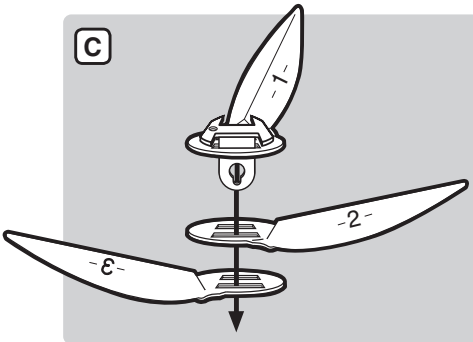

22½ inch
(57 cm)

58219 EU 051513

EXPLODED VIEW, VUE ÉCLATÉE, EXPLOSIONSDARSTELLUNG

One-Touch® Original_w/Therm_EURO 050113

- | | |
|--|--|
| <p>1. Lid Handle Assembly
Poignée du couvercle
Deckelgriff</p> | <p>11. Ash Catcher
Coupelle cendrier
Ascheauffangschale</p> |
| <p>2. Thermometer Assembly
Thermomètre
Thermometer</p> | <p>12. Wheel Leg
Pied à roue
Bein radseitig</p> |
| <p>3. Lid Damper Assembly
Clapet ventilation couvercle
Deckellüfter</p> | <p>13. Front Leg
Pied avant
Vorderes Bein</p> |
| <p>4. Lid
Couvercle
Deckel</p> | <p>14. Leg Cap
Capuchon de pied
Kappe für Bein</p> |
| <p>5. Cooking Grate
Grille de cuisson
Grillrost</p> | <p>15. Ash Catcher Clip
Clip de coupelle cendrier
Clip für Ascheauffangschale</p> |
| <p>6. Charcoal Rails
Rail pour charbon de bois
Holzkohleschiene</p> | <p>16. Wheel
Roue
Rad</p> |
| <p>7. Charcoal Grate
Grille foyère
Holzkohlerost</p> | <p>17. Hub Cap
Fixation de roue
Befestigungskappe Rad</p> |
| <p>8. One-Touch Damper Assembly®
Aération One-Touch®
One-Touch®-System</p> | <p>18. Triangle
Triangle
Beintriangel</p> |
| <p>9. Bowl
Cuve
Kessel</p> | <p>19. Charcoal Cup
Doseur à Charbon de Bois
Brikett-Portionierer</p> |
| <p>10. Bowl Handle Assembly
Poignée de la cuve
Kesselgriff</p> | <p>20. Disposable Drip Pan
Barquette en aluminium jetable
Einweg-Tropfschale</p> |
| <p>21. Hinged Cooking Grate
Grille de cuisson articulée
Klapp-Grillrost</p> | <p>22. Charcoal Baskets
Paniers à charbon
Holzkohlekörbe</p> |

MAY INCLUDE, PEUT INCLURE, KANN ENTHALTEN

1

3-

2

3

4

8

9