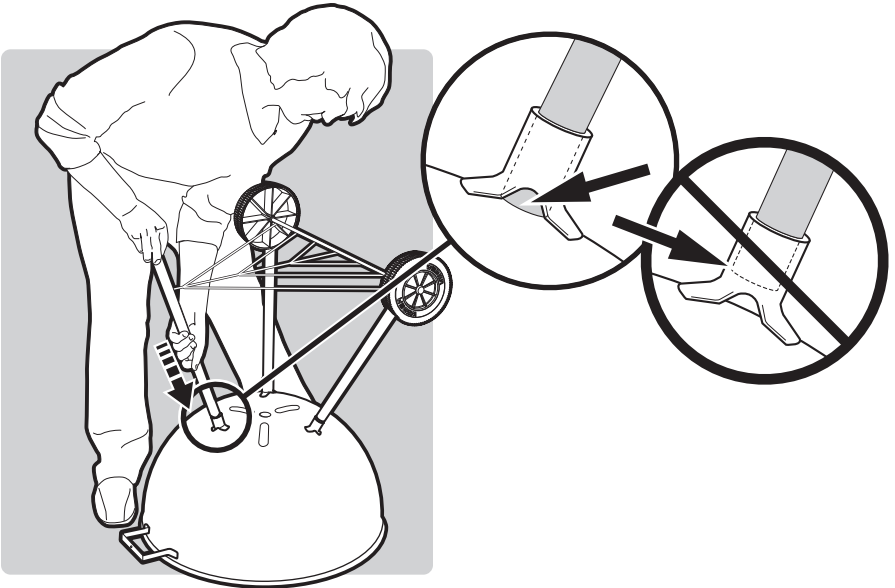

22½ inch
(57 cm)

58219 EU 051513

EXPLODED VIEW, VUE ÉCLATÉE, EXPLOSIONSDARSTELLUNG

One-Touch® Original_w/Therm_EURO 050113

- | | |
|--|--|
| <p>1. Lid Handle Assembly
Poignée du couvercle
Deckelgriff</p> | <p>11. Ash Catcher
Coupelle cendrier
Ascheauffangschale</p> |
| <p>2. Thermometer Assembly
Thermomètre
Thermometer</p> | <p>12. Wheel Leg
Pied à roue
Bein radseitig</p> |
| <p>3. Lid Damper Assembly
Clapet ventilation couvercle
Deckellüfter</p> | <p>13. Front Leg
Pied avant
Vorderes Bein</p> |
| <p>4. Lid
Couvercle
Deckel</p> | <p>14. Leg Cap
Capuchon de pied
Kappe für Bein</p> |
| <p>5. Cooking Grate
Grille de cuisson
Grillrost</p> | <p>15. Ash Catcher Clip
Clip de coupelle cendrier
Clip für Ascheauffangschale</p> |
| <p>6. Charcoal Rails
Rail pour charbon de bois
Holzkohleschiene</p> | <p>16. Wheel
Roue
Rad</p> |
| <p>7. Charcoal Grate
Grille foyère
Holzkohlerost</p> | <p>17. Hub Cap
Fixation de roue
Befestigungskappe Rad</p> |
| <p>8. One-Touch Damper Assembly®
Aération One-Touch®
One-Touch®-System</p> | <p>18. Triangle
Triangle
Beintriangel</p> |
| <p>9. Bowl
Cuve
Kessel</p> | <p>19. Charcoal Cup
Doseur à Charbon de Bois
Brikett-Portionierer</p> |
| <p>10. Bowl Handle Assembly
Poignée de la cuve
Kesselgriff</p> | <p>20. Disposable Drip Pan
Barquette en aluminium jetable
Einweg-Tropfschale</p> |
| <p>21. Hinged Cooking Grate
Grille de cuisson articulée
Klapp-Grillrost</p> | <p>22. Charcoal Baskets
Paniers à charbon
Holzkohlekörbe</p> |

MAY INCLUDE, PEUT INCLURE, KANN ENTHALTEN

1

3-

2

3

4

8

9