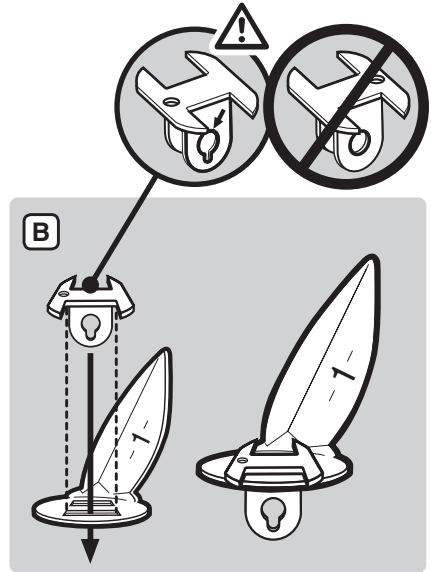

22½ inch
(57 cm)

58219 EU 051513

EXPLODED VIEW, VUE ÉCLATÉE, EXPLOSIONSDARSTELLUNG

One-Touch® Original_w/Therm_EURO 050113

- | | |
|--|--|
| <p>1. Lid Handle Assembly
Poignée du couvercle
Deckelgriff</p> | <p>11. Ash Catcher
Coupelle cendrier
Ascheauffangschale</p> |
| <p>2. Thermometer Assembly
Thermomètre
Thermometer</p> | <p>12. Wheel Leg
Pied à roue
Bein radseitig</p> |
| <p>3. Lid Damper Assembly
Clapet ventilation couvercle
Deckellüfter</p> | <p>13. Front Leg
Pied avant
Vorderes Bein</p> |
| <p>4. Lid
Couvercle
Deckel</p> | <p>14. Leg Cap
Capuchon de pied
Kappe für Bein</p> |
| <p>5. Cooking Grate
Grille de cuisson
Grillrost</p> | <p>15. Ash Catcher Clip
Clip de coupelle cendrier
Clip für Ascheauffangschale</p> |
| <p>6. Charcoal Rails
Rail pour charbon de bois
Holzkohleschiene</p> | <p>16. Wheel
Roue
Rad</p> |
| <p>7. Charcoal Grate
Grille foyère
Holzkohlerost</p> | <p>17. Hub Cap
Fixation de roue
Befestigungskappe Rad</p> |
| <p>8. One-Touch Damper Assembly®
Aération One-Touch®
One-Touch®-System</p> | <p>18. Triangle
Triangle
Beintriangel</p> |
| <p>9. Bowl
Cuve
Kessel</p> | <p>19. Charcoal Cup
Doseur à Charbon de Bois
Brikett-Portionierer</p> |
| <p>10. Bowl Handle Assembly
Poignée de la cuve
Kesselgriff</p> | <p>20. Disposable Drip Pan
Barquette en aluminium jetable
Einweg-Tropfschale</p> |
| <p>21. Hinged Cooking Grate
Grille de cuisson articulée
Klapp-Grillrost</p> | <p>22. Charcoal Baskets
Paniers à charbon
Holzkohlekörbe</p> |

MAY INCLUDE, PEUT INCLURE, KANN ENTHALTEN

1

3-

2

3

4

8

9