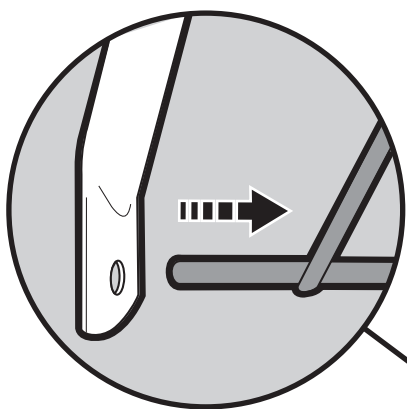

22½ inch
(57 cm)

58219 EU 051513

EXPLODED VIEW, VUE ÉCLATÉE, EXPLOSIONSDARSTELLUNG

One-Touch® Original_w/Therm_EURO 050113

- | | |
|--|--|
| <p>1. Lid Handle Assembly
Poignée du couvercle
Deckelgriff</p> | <p>11. Ash Catcher
Coupelle cendrier
Ascheauffangschale</p> |
| <p>2. Thermometer Assembly
Thermomètre
Thermometer</p> | <p>12. Wheel Leg
Pied à roue
Bein radseitig</p> |
| <p>3. Lid Damper Assembly
Clapet ventilation couvercle
Deckellüfter</p> | <p>13. Front Leg
Pied avant
Vorderes Bein</p> |
| <p>4. Lid
Couvercle
Deckel</p> | <p>14. Leg Cap
Capuchon de pied
Kappe für Bein</p> |
| <p>5. Cooking Grate
Grille de cuisson
Grillrost</p> | <p>15. Ash Catcher Clip
Clip de coupelle cendrier
Clip für Ascheauffangschale</p> |
| <p>6. Charcoal Rails
Rail pour charbon de bois
Holzkohleschiene</p> | <p>16. Wheel
Roue
Rad</p> |
| <p>7. Charcoal Grate
Grille foyère
Holzkohlerost</p> | <p>17. Hub Cap
Fixation de roue
Befestigungskappe Rad</p> |
| <p>8. One-Touch Damper Assembly®
Aération One-Touch®
One-Touch®-System</p> | <p>18. Triangle
Triangle
Beintriangel</p> |
| <p>9. Bowl
Cuve
Kessel</p> | <p>19. Charcoal Cup
Doseur à Charbon de Bois
Brikett-Portionierer</p> |
| <p>10. Bowl Handle Assembly
Poignée de la cuve
Kesselgriff</p> | <p>20. Disposable Drip Pan
Barquette en aluminium jetable
Einweg-Tropfschale</p> |
| <p>21. Hinged Cooking Grate
Grille de cuisson articulée
Klapp-Grillrost</p> | <p>22. Charcoal Baskets
Paniers à charbon
Holzkohlekörbe</p> |

MAY INCLUDE, PEUT INCLURE, KANN ENTHALTEN

1

3-

2

3

4

8

9