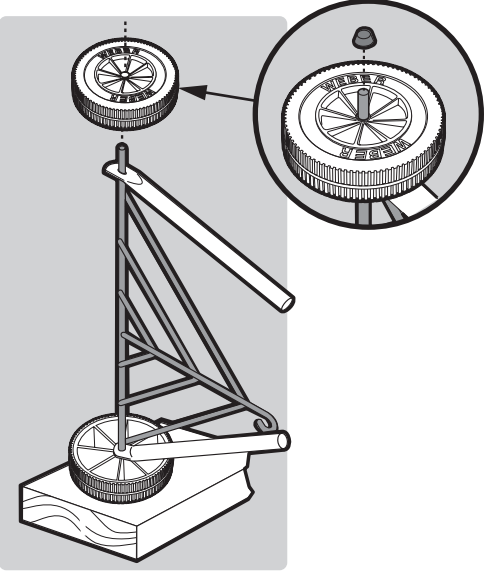

22½ inch
(57 cm)

58219 EU 051513

EXPLODED VIEW, VUE ÉCLATÉE, EXPLOSIONSDARSTELLUNG

One-Touch® Original_w/Therm_EURO 050113

- | | |
|--|--|
| <p>1. Lid Handle Assembly
Poignée du couvercle
Deckelgriff</p> | <p>11. Ash Catcher
Coupelle cendrier
Ascheauffangschale</p> |
| <p>2. Thermometer Assembly
Thermomètre
Thermometer</p> | <p>12. Wheel Leg
Pied à roue
Bein radseitig</p> |
| <p>3. Lid Damper Assembly
Clapet ventilation couvercle
Deckellüfter</p> | <p>13. Front Leg
Pied avant
Vorderes Bein</p> |
| <p>4. Lid
Couvercle
Deckel</p> | <p>14. Leg Cap
Capuchon de pied
Kappe für Bein</p> |
| <p>5. Cooking Grate
Grille de cuisson
Grillrost</p> | <p>15. Ash Catcher Clip
Clip de coupelle cendrier
Clip für Ascheauffangschale</p> |
| <p>6. Charcoal Rails
Rail pour charbon de bois
Holzkohleschiene</p> | <p>16. Wheel
Roue
Rad</p> |
| <p>7. Charcoal Grate
Grille foyère
Holzkohlerost</p> | <p>17. Hub Cap
Fixation de roue
Befestigungskappe Rad</p> |
| <p>8. One-Touch Damper Assembly®
Aération One-Touch®
One-Touch®-System</p> | <p>18. Triangle
Triangle
Beintriangel</p> |
| <p>9. Bowl
Cuve
Kessel</p> | <p>19. Charcoal Cup
Doseur à Charbon de Bois
Brikett-Portionierer</p> |
| <p>10. Bowl Handle Assembly
Poignée de la cuve
Kesselgriff</p> | <p>20. Disposable Drip Pan
Barquette en aluminium jetable
Einweg-Tropfschale</p> |
| <p>21. Hinged Cooking Grate
Grille de cuisson articulée
Klapp-Grillrost</p> | <p>22. Charcoal Baskets
Paniers à charbon
Holzkohlekörbe</p> |

MAY INCLUDE, PEUT INCLURE, KANN ENTHALTEN

1

3-

2

3

4

8

9