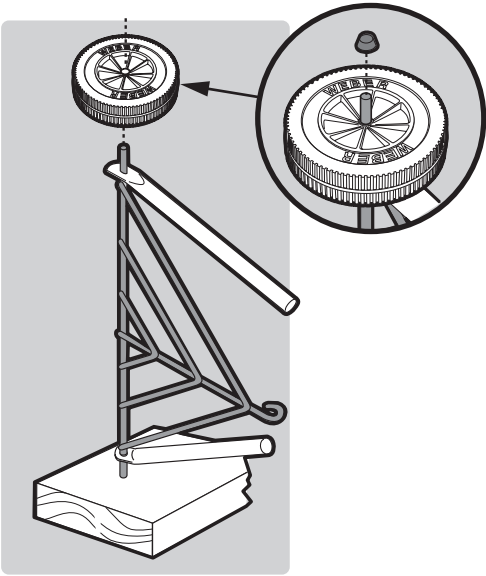

22½ inch
(57 cm)

58219 EU 051513

EXPLODED VIEW, VUE ÉCLATÉE, EXPLOSIONSDARSTELLUNG

One-Touch® Original_w/Therm_EURO 050113

- | | |
|--|--|
| <p>1. Lid Handle Assembly
Poignée du couvercle
Deckelgriff</p> | <p>11. Ash Catcher
Coupelle cendrier
Ascheauffangschale</p> |
| <p>2. Thermometer Assembly
Thermomètre
Thermometer</p> | <p>12. Wheel Leg
Pied à roue
Bein radseitig</p> |
| <p>3. Lid Damper Assembly
Clapet ventilation couvercle
Deckellüfter</p> | <p>13. Front Leg
Pied avant
Vorderes Bein</p> |
| <p>4. Lid
Couvercle
Deckel</p> | <p>14. Leg Cap
Capuchon de pied
Kappe für Bein</p> |
| <p>5. Cooking Grate
Grille de cuisson
Grillrost</p> | <p>15. Ash Catcher Clip
Clip de coupelle cendrier
Clip für Ascheauffangschale</p> |
| <p>6. Charcoal Rails
Rail pour charbon de bois
Holzkohleschiene</p> | <p>16. Wheel
Roue
Rad</p> |
| <p>7. Charcoal Grate
Grille foyère
Holzkohlerost</p> | <p>17. Hub Cap
Fixation de roue
Befestigungskappe Rad</p> |
| <p>8. One-Touch Damper Assembly®
Aération One-Touch®
One-Touch®-System</p> | <p>18. Triangle
Triangle
Beintriangel</p> |
| <p>9. Bowl
Cuve
Kessel</p> | <p>19. Charcoal Cup
Doseur à Charbon de Bois
Brikett-Portionierer</p> |
| <p>10. Bowl Handle Assembly
Poignée de la cuve
Kesselgriff</p> | <p>20. Disposable Drip Pan
Barquette en aluminium jetable
Einweg-Tropfschale</p> |
| <p>21. Hinged Cooking Grate
Grille de cuisson articulée
Klapp-Grillrost</p> | <p>22. Charcoal Baskets
Paniers à charbon
Holzkohlekörbe</p> |

MAY INCLUDE, PEUT INCLURE, KANN ENTHALTEN

1

3-

2

3

4

8

9