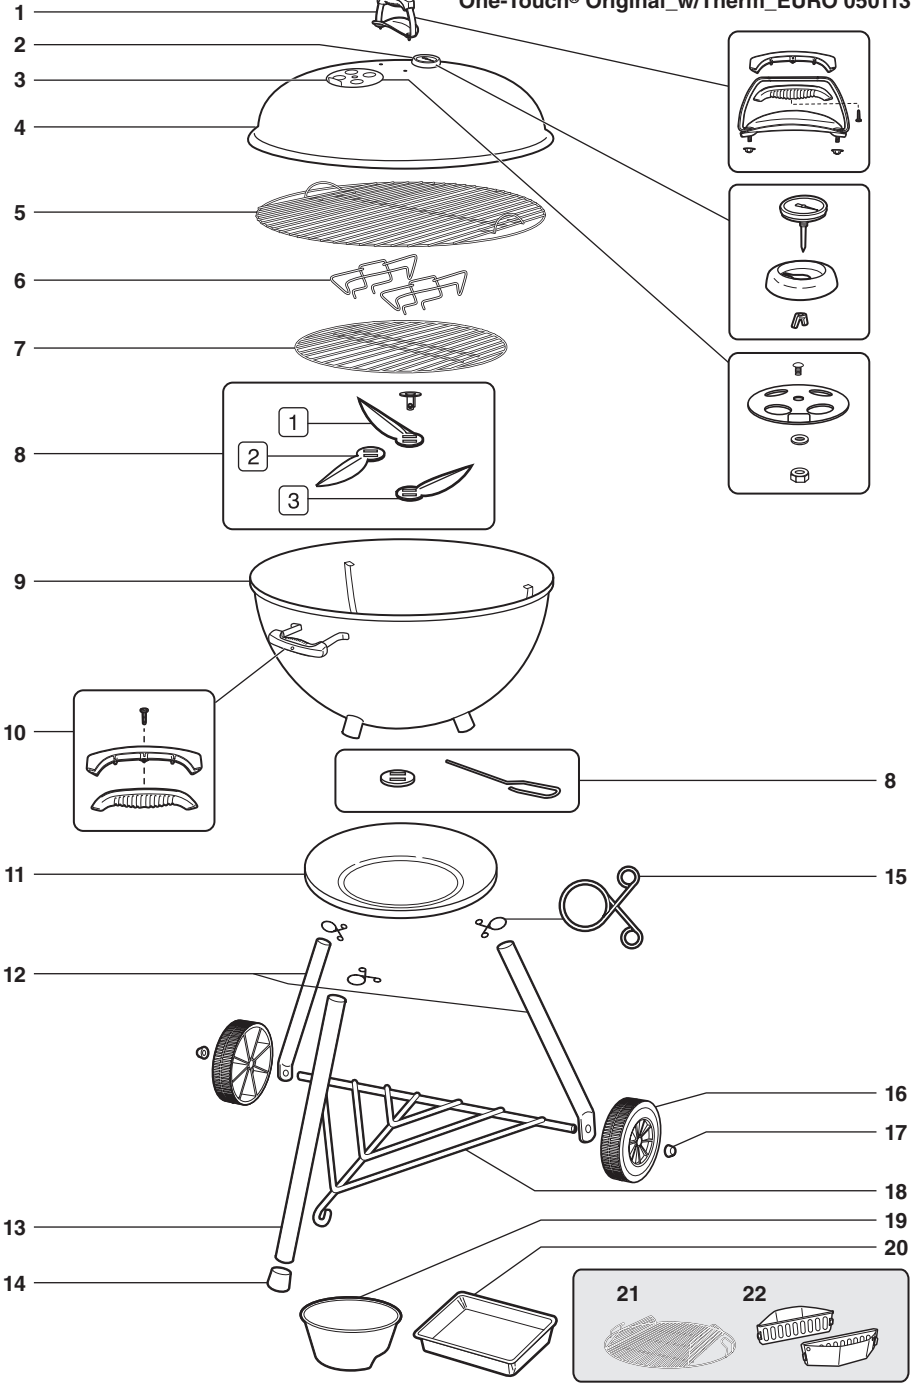

ONE-TOUCH® ORIGINAL CHARCOAL GRILL

Read owner's guide before using the barbecue.

Lisez le guide d'utilisation avant d'utiliser le barbecue.

Lesen Sie das Benutzerhandbuch, bevor Sie den Grill verwenden.

18½ inch
(47 cm)

22½ inch
(57 cm)

58219 EU 051513

EXPLODED VIEW, VUE ÉCLATÉE, EXPLOSIONSDARSTELLUNG

One-Touch® Original_w/Therm_EURO 050113

- | | |
|--|--|
| <p>1. Lid Handle Assembly
Poignée du couvercle
Deckelgriff</p> | <p>11. Ash Catcher
Coupelle cendrier
Ascheauffangschale</p> |
| <p>2. Thermometer Assembly
Thermomètre
Thermometer</p> | <p>12. Wheel Leg
Pied à roue
Bein radseitig</p> |
| <p>3. Lid Damper Assembly
Clapet ventilation couvercle
Deckellüfter</p> | <p>13. Front Leg
Pied avant
Vorderes Bein</p> |
| <p>4. Lid
Couvercle
Deckel</p> | <p>14. Leg Cap
Capuchon de pied
Kappe für Bein</p> |
| <p>5. Cooking Grate
Grille de cuisson
Grillrost</p> | <p>15. Ash Catcher Clip
Clip de coupelle cendrier
Clip für Ascheauffangschale</p> |
| <p>6. Charcoal Rails
Rail pour charbon de bois
Holzkohleschiene</p> | <p>16. Wheel
Roue
Rad</p> |
| <p>7. Charcoal Grate
Grille foyère
Holzkohlerost</p> | <p>17. Hub Cap
Fixation de roue
Befestigungskappe Rad</p> |
| <p>8. One-Touch Damper Assembly®
Aération One-Touch®
One-Touch®-System</p> | <p>18. Triangle
Triangle
Beintriangel</p> |
| <p>9. Bowl
Cuve
Kessel</p> | <p>19. Charcoal Cup
Doseur à Charbon de Bois
Brikett-Portionierer</p> |
| <p>10. Bowl Handle Assembly
Poignée de la cuve
Kesselgriff</p> | <p>20. Disposable Drip Pan
Barquette en aluminium jetable
Einweg-Tropfschale</p> |
| <p>21. Hinged Cooking Grate
Grille de cuisson articulée
Klapp-Grillrost</p> | <p>22. Charcoal Baskets
Paniers à charbon
Holzkohlekörbe</p> |

MAY INCLUDE, PEUT INCLURE, KANN ENTHALTEN

1

3-

2

3

4

8

9