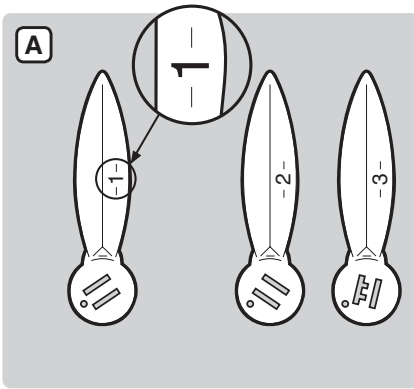

22½ inch
(57 cm)

58219 EU 051513

EXPLODED VIEW, VUE ÉCLATÉE, EXPLOSIONSDARSTELLUNG

One-Touch® Original_w/Therm_EURO 050113

- | | |
|--|--|
| <p>1. Lid Handle Assembly
Poignée du couvercle
Deckelgriff</p> | <p>11. Ash Catcher
Coupelle cendrier
Ascheauffangschale</p> |
| <p>2. Thermometer Assembly
Thermomètre
Thermometer</p> | <p>12. Wheel Leg
Pied à roue
Bein radseitig</p> |
| <p>3. Lid Damper Assembly
Clapet ventilation couvercle
Deckellüfter</p> | <p>13. Front Leg
Pied avant
Vorderes Bein</p> |
| <p>4. Lid
Couvercle
Deckel</p> | <p>14. Leg Cap
Capuchon de pied
Kappe für Bein</p> |
| <p>5. Cooking Grate
Grille de cuisson
Grillrost</p> | <p>15. Ash Catcher Clip
Clip de coupelle cendrier
Clip für Ascheauffangschale</p> |
| <p>6. Charcoal Rails
Rail pour charbon de bois
Holzkohleschiene</p> | <p>16. Wheel
Roue
Rad</p> |
| <p>7. Charcoal Grate
Grille foyère
Holzkohlerost</p> | <p>17. Hub Cap
Fixation de roue
Befestigungskappe Rad</p> |
| <p>8. One-Touch Damper Assembly®
Aération One-Touch®
One-Touch®-System</p> | <p>18. Triangle
Triangle
Beintriangel</p> |
| <p>9. Bowl
Cuve
Kessel</p> | <p>19. Charcoal Cup
Doseur à Charbon de Bois
Brikett-Portionierer</p> |
| <p>10. Bowl Handle Assembly
Poignée de la cuve
Kesselgriff</p> | <p>20. Disposable Drip Pan
Barquette en aluminium jetable
Einweg-Tropfschale</p> |
| <p>21. Hinged Cooking Grate
Grille de cuisson articulée
Klapp-Grillrost</p> | <p>22. Charcoal Baskets
Paniers à charbon
Holzkohlekörbe</p> |

MAY INCLUDE, PEUT INCLURE, KANN ENTHALTEN

1

3-

2

3

4

8

9