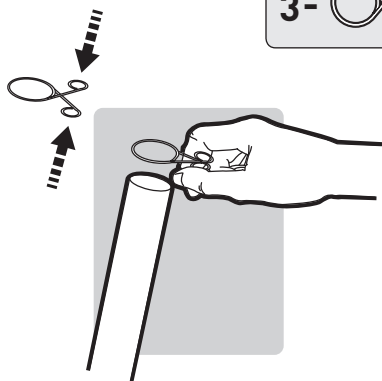

ONE-TOUCH® ORIGINAL CHARCOAL GRILL

Read owner's guide before using the barbecue.

Lisez le guide d'utilisation avant d'utiliser le barbecue.

Lesen Sie das Benutzerhandbuch, bevor Sie den Grill verwenden.

18½ inch
(47 cm)

22½ inch
(57 cm)

58219 EU 051513

EXPLODED VIEW, VUE ÉCLATÉE, EXPLOSIONSDARSTELLUNG

One-Touch® Original_w/Therm_EURO 050113

- | | |
|--|--|
| <p>1. Lid Handle Assembly
Poignée du couvercle
Deckelgriff</p> | <p>11. Ash Catcher
Coupelle cendrier
Ascheauffangschale</p> |
| <p>2. Thermometer Assembly
Thermomètre
Thermometer</p> | <p>12. Wheel Leg
Pied à roue
Bein radseitig</p> |
| <p>3. Lid Damper Assembly
Clapet ventilation couvercle
Deckellüfter</p> | <p>13. Front Leg
Pied avant
Vorderes Bein</p> |
| <p>4. Lid
Couvercle
Deckel</p> | <p>14. Leg Cap
Capuchon de pied
Kappe für Bein</p> |
| <p>5. Cooking Grate
Grille de cuisson
Grillrost</p> | <p>15. Ash Catcher Clip
Clip de coupelle cendrier
Clip für Ascheauffangschale</p> |
| <p>6. Charcoal Rails
Rail pour charbon de bois
Holzkohleschiene</p> | <p>16. Wheel
Roue
Rad</p> |
| <p>7. Charcoal Grate
Grille foyère
Holzkohlerost</p> | <p>17. Hub Cap
Fixation de roue
Befestigungskappe Rad</p> |
| <p>8. One-Touch Damper Assembly®
Aération One-Touch®
One-Touch®-System</p> | <p>18. Triangle
Triangle
Beintriangel</p> |
| <p>9. Bowl
Cuve
Kessel</p> | <p>19. Charcoal Cup
Doseur à Charbon de Bois
Brikett-Portionierer</p> |
| <p>10. Bowl Handle Assembly
Poignée de la cuve
Kesselgriff</p> | <p>20. Disposable Drip Pan
Barquette en aluminium jetable
Einweg-Tropfschale</p> |
| <p>21. Hinged Cooking Grate
Grille de cuisson articulée
Klapp-Grillrost</p> | <p>22. Charcoal Baskets
Paniers à charbon
Holzkohlekörbe</p> |

MAY INCLUDE, PEUT INCLURE, KANN ENTHALTEN

1

3-

2

3

4

8

9