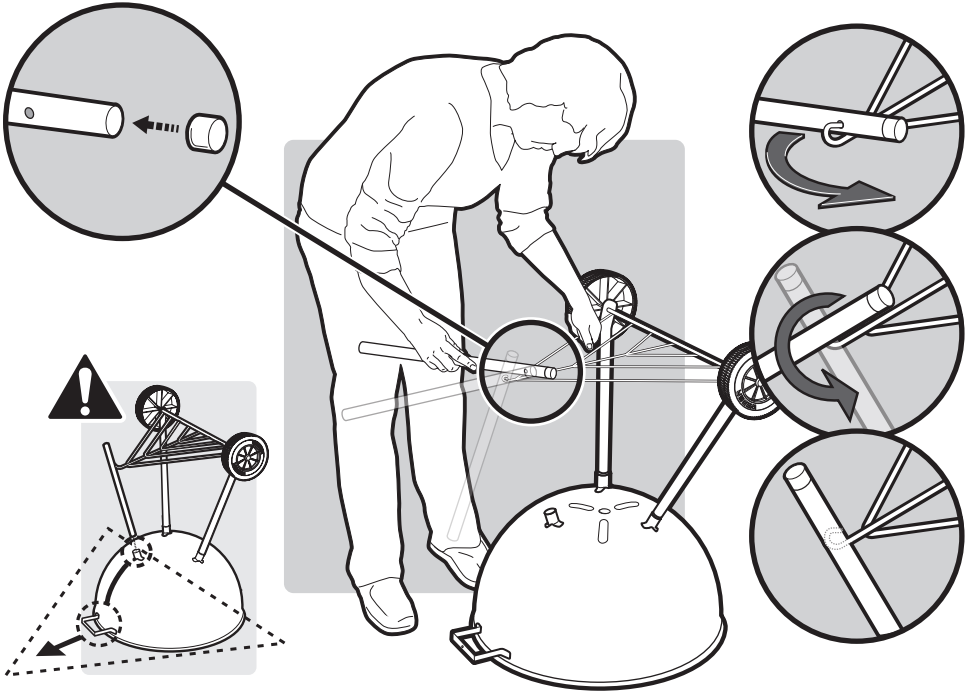

22½ inch
(57 cm)

58219 EU 051513

EXPLODED VIEW, VUE ÉCLATÉE, EXPLOSIONSDARSTELLUNG

One-Touch® Original_w/Therm_EURO 050113

- | | |
|--|--|
| <p>1. Lid Handle Assembly
Poignée du couvercle
Deckelgriff</p> | <p>11. Ash Catcher
Coupelle cendrier
Ascheauffangschale</p> |
| <p>2. Thermometer Assembly
Thermomètre
Thermometer</p> | <p>12. Wheel Leg
Pied à roue
Bein radseitig</p> |
| <p>3. Lid Damper Assembly
Clapet ventilation couvercle
Deckellüfter</p> | <p>13. Front Leg
Pied avant
Vorderes Bein</p> |
| <p>4. Lid
Couvercle
Deckel</p> | <p>14. Leg Cap
Capuchon de pied
Kappe für Bein</p> |
| <p>5. Cooking Grate
Grille de cuisson
Grillrost</p> | <p>15. Ash Catcher Clip
Clip de coupelle cendrier
Clip für Ascheauffangschale</p> |
| <p>6. Charcoal Rails
Rail pour charbon de bois
Holzkohleschiene</p> | <p>16. Wheel
Roue
Rad</p> |
| <p>7. Charcoal Grate
Grille foyère
Holzkohlerost</p> | <p>17. Hub Cap
Fixation de roue
Befestigungskappe Rad</p> |
| <p>8. One-Touch Damper Assembly®
Aération One-Touch®
One-Touch®-System</p> | <p>18. Triangle
Triangle
Beintriangel</p> |
| <p>9. Bowl
Cuve
Kessel</p> | <p>19. Charcoal Cup
Doseur à Charbon de Bois
Brikett-Portionierer</p> |
| <p>10. Bowl Handle Assembly
Poignée de la cuve
Kesselgriff</p> | <p>20. Disposable Drip Pan
Barquette en aluminium jetable
Einweg-Tropfschale</p> |
| <p>21. Hinged Cooking Grate
Grille de cuisson articulée
Klapp-Grillrost</p> | <p>22. Charcoal Baskets
Paniers à charbon
Holzkohlekörbe</p> |

MAY INCLUDE, PEUT INCLURE, KANN ENTHALTEN

1

3-

2

3

4

8

9