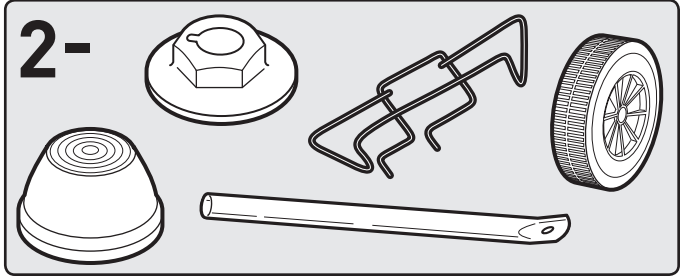

ONE-TOUCH® ORIGINAL CHARCOAL GRILL

Read owner's guide before using the barbecue.

Lisez le guide d'utilisation avant d'utiliser le barbecue.

Lesen Sie das Benutzerhandbuch, bevor Sie den Grill verwenden.

18½ inch
(47 cm)

22½ inch
(57 cm)

58219 EU 051513

EXPLODED VIEW, VUE ÉCLATÉE, EXPLOSIONSDARSTELLUNG

One-Touch® Original_w/Therm_EURO 050113

- | | |
|--|--|
| <p>1. Lid Handle Assembly
Poignée du couvercle
Deckelgriff</p> | <p>11. Ash Catcher
Coupelle cendrier
Ascheauffangschale</p> |
| <p>2. Thermometer Assembly
Thermomètre
Thermometer</p> | <p>12. Wheel Leg
Pied à roue
Bein radseitig</p> |
| <p>3. Lid Damper Assembly
Clapet ventilation couvercle
Deckellüfter</p> | <p>13. Front Leg
Pied avant
Vorderes Bein</p> |
| <p>4. Lid
Couvercle
Deckel</p> | <p>14. Leg Cap
Capuchon de pied
Kappe für Bein</p> |
| <p>5. Cooking Grate
Grille de cuisson
Grillrost</p> | <p>15. Ash Catcher Clip
Clip de coupelle cendrier
Clip für Ascheauffangschale</p> |
| <p>6. Charcoal Rails
Rail pour charbon de bois
Holzkohleschiene</p> | <p>16. Wheel
Roue
Rad</p> |
| <p>7. Charcoal Grate
Grille foyère
Holzkohlerost</p> | <p>17. Hub Cap
Fixation de roue
Befestigungskappe Rad</p> |
| <p>8. One-Touch Damper Assembly®
Aération One-Touch®
One-Touch®-System</p> | <p>18. Triangle
Triangle
Beintriangel</p> |
| <p>9. Bowl
Cuve
Kessel</p> | <p>19. Charcoal Cup
Doseur à Charbon de Bois
Brikett-Portionierer</p> |
| <p>10. Bowl Handle Assembly
Poignée de la cuve
Kesselgriff</p> | <p>20. Disposable Drip Pan
Barquette en aluminium jetable
Einweg-Tropfschale</p> |
| <p>21. Hinged Cooking Grate
Grille de cuisson articulée
Klapp-Grillrost</p> | <p>22. Charcoal Baskets
Paniers à charbon
Holzkohlekörbe</p> |

MAY INCLUDE, PEUT INCLURE, KANN ENTHALTEN

1

3-

2

3

4

8

9