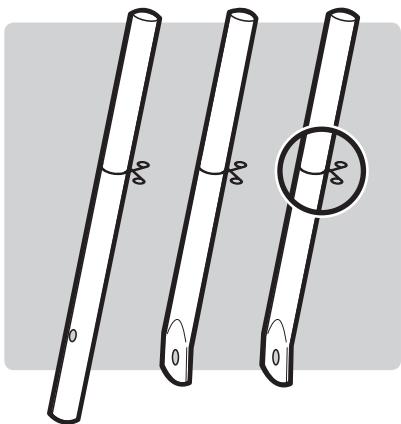

ONE-TOUCH® ORIGINAL CHARCOAL GRILL

Read owner's guide before using the barbecue.

Lisez le guide d'utilisation avant d'utiliser le barbecue.

Lesen Sie das Benutzerhandbuch, bevor Sie den Grill verwenden.

18½ inch
(47 cm)

22½ inch
(57 cm)

58219 EU 051513

EXPLODED VIEW, VUE ÉCLATÉE, EXPLOSIONSDARSTELLUNG

One-Touch® Original_w/Therm_EURO 050113

- | | |
|--|--|
| <p>1. Lid Handle Assembly
Poignée du couvercle
Deckelgriff</p> | <p>11. Ash Catcher
Coupelle cendrier
Ascheauffangschale</p> |
| <p>2. Thermometer Assembly
Thermomètre
Thermometer</p> | <p>12. Wheel Leg
Pied à roue
Bein radseitig</p> |
| <p>3. Lid Damper Assembly
Clapet ventilation couvercle
Deckellüfter</p> | <p>13. Front Leg
Pied avant
Vorderes Bein</p> |
| <p>4. Lid
Couvercle
Deckel</p> | <p>14. Leg Cap
Capuchon de pied
Kappe für Bein</p> |
| <p>5. Cooking Grate
Grille de cuisson
Grillrost</p> | <p>15. Ash Catcher Clip
Clip de coupelle cendrier
Clip für Ascheauffangschale</p> |
| <p>6. Charcoal Rails
Rail pour charbon de bois
Holzkohleschiene</p> | <p>16. Wheel
Roue
Rad</p> |
| <p>7. Charcoal Grate
Grille foyère
Holzkohlerost</p> | <p>17. Hub Cap
Fixation de roue
Befestigungskappe Rad</p> |
| <p>8. One-Touch Damper Assembly®
Aération One-Touch®
One-Touch®-System</p> | <p>18. Triangle
Triangle
Beintriangel</p> |
| <p>9. Bowl
Cuve
Kessel</p> | <p>19. Charcoal Cup
Doseur à Charbon de Bois
Brikett-Portionierer</p> |
| <p>10. Bowl Handle Assembly
Poignée de la cuve
Kesselgriff</p> | <p>20. Disposable Drip Pan
Barquette en aluminium jetable
Einweg-Tropfschale</p> |
| <p>21. Hinged Cooking Grate
Grille de cuisson articulée
Klapp-Grillrost</p> | <p>22. Charcoal Baskets
Paniers à charbon
Holzkohlekörbe</p> |

MAY INCLUDE, PEUT INCLURE, KANN ENTHALTEN

1

3-

2

3

4

8

9