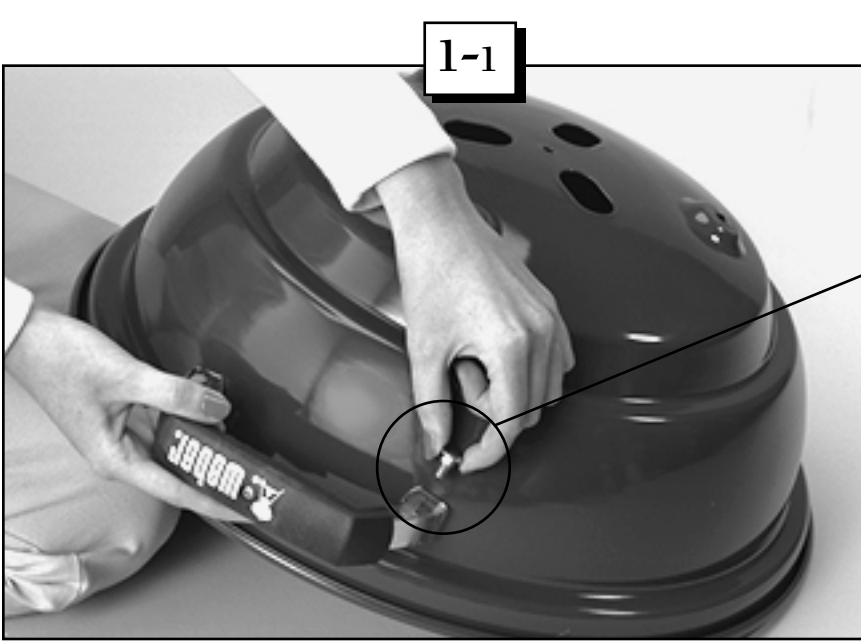

COMPACT KETTLE

CHARCOAL GRILL

47cm
18½in.

57cm
22½in.

1-3

1-4

1-5

2