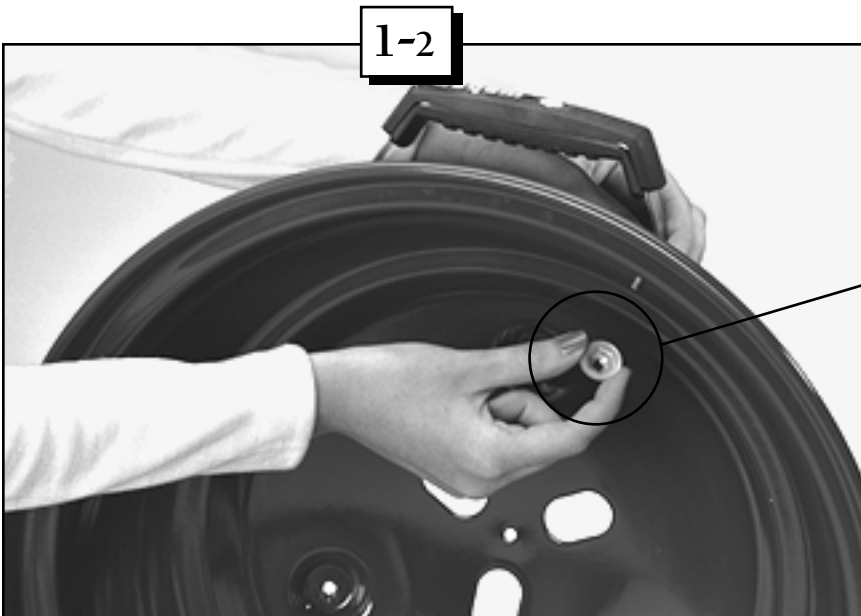

COMPACT KETTLE

CHARCOAL GRILL

47cm
18½in.

57cm
22½in.

1-3

1-4

1-5

2