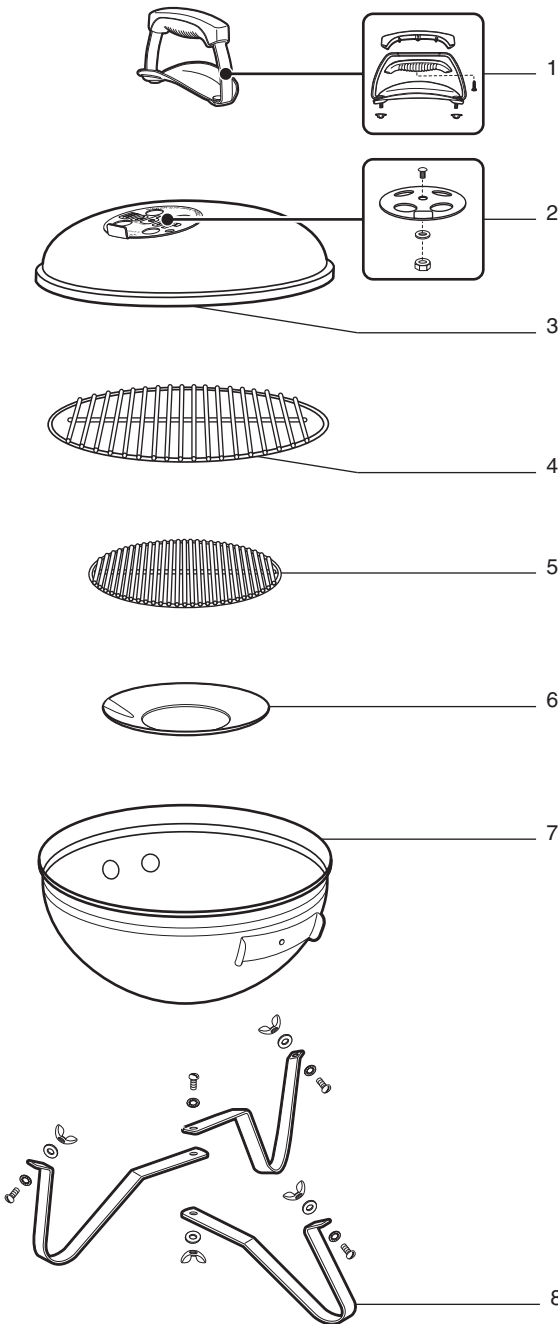

14½ inch
(37 cm)

EXPLODED VIEW, VUE ÉCLATÉE, EXPLOSIONSDARSTELLUNG

Smokey Joe Original_EURO 061509

1. Lid Handle Assembly

Poignée du couvercle
Deckelgriff

2. Lid Damper Assembly

Clapet ventilation
couvercle
Deckellüfter

7. Bowl

Cuve
Kessel

8. Leg

Pied
Beine

1

2

3

4