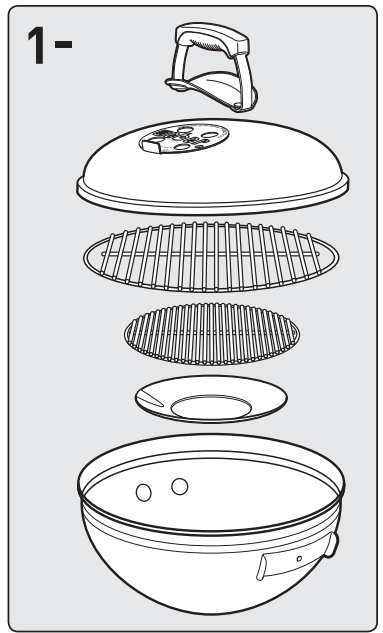

14½ inch
(37 cm)

EXPLODED VIEW, VUE ÉCLATÉE, EXPLOSIONSDARSTELLUNG

Smokey Joe Original_EURO 061509

1. Lid Handle Assembly

Poignée du couvercle
Deckelgriff

2. Lid Damper Assembly

Clapet ventilation
couvercle
Deckellüfter

3. Lid

Couvercle
Deckel

4. Cooking Grate

Grille de cuisson
Grillrost

5. Charcoal Grate

Grille foyère
Holzkohlerost

6. Ash Catcher

Coupelle cendrier
Ascheauffangschale

7. Bowl

Cuve
Kessel

8. Leg

Pied
Beine

1

2

3

4