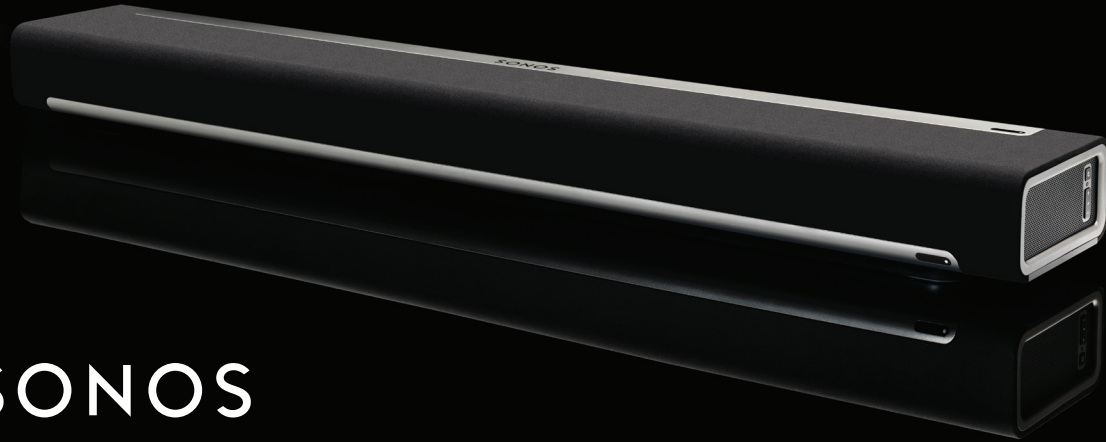

PLAYBAR

DE SOUNDBAR DIE ALLE MUZIEK
TER WERELD STREAMT

SONOS

VOORDELEN VAN PLAYBAR

VUL ELKE KAMER MET HET GRANDIOZE, HiFi-BIOSCOOPGELUID VAN PLAYBAR EN STREAM ALLE MUZIEK TER WERELD DRAADLOOS, VANAF EEN EENVOUDIG TE BEDIENEN SPELER.

SONOS HiFi-GELUID VOOR JE TELEVISIE.

Dankzij negen geïntegreerde luidsprekers vult SONOS PLAYBAR™ elke kamer met ultra-realistisch geluid voor games en films.

STREAM ALLE MUZIEK TER WERELD.

PLAYBAR werkt daarnaast ook als standalone, alles-in-één SONOS-speler waarmee je alle muziek ter wereld kan streamen - je iTunes bibliotheek, je favoriete muziekdiensten en vele duizenden internetradiostations, shows en podcasts.

EENVOUDIGE AAN TE SLUITEN.

PLAYBAR wordt via een enkele optische kabel aan je tv gekoppeld en kan alles afspelen wat er op de tv is aangesloten, dus ook je digibox en gameconsole.

DRAADLOOS.

Geen gedoe met kabels. Sluit PLAYBAR of BRIDGE aan op je router en verbind al je overige SONOS-spelers draadloos met één druk op de knop.

FLEXIBEL ONTWERP.

PLAYBAR kan plat op je tv meubel of dressoir liggen. Als je tv aan de muur is bevestigd kan PLAYBAR er horizontaal boven of onder geplaatst worden.

UNIVERSEEL GELUID.

PLAYBAR ondersteunt zowel Dolby® Digital als stereo, dus zit je altijd middenin de actie.