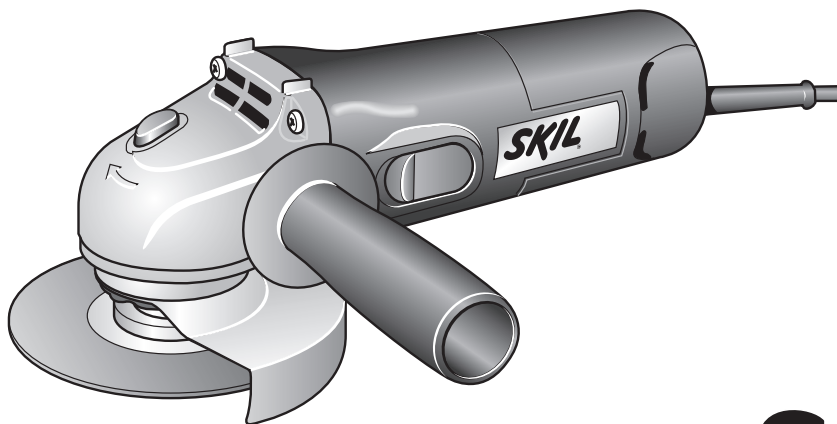

SKIL®

ANGLE GRINDER 9135 (F0159135..)

GB	INSTRUCTIONS	page 5	PL	INSTRUKCJA	strona 45
F	INSTRUCTIONS	page 7	RU	ИНСТРУКЦИИ	страница 48
D	HINWEISE	Seite 10	UA	ІНСТРУКЦІЯ	страница 52
NL	INSTRUCTIES	bladz. 14	GR	ΟΔΗΓΙΕΣ	σελίδα 55
S	INSTRUKTIONER	sida 17	RO	INSTRUCȚIUNI	pagina 59
DK	INSTRUKTION	side 19	BG	УКАЗАНИЕ	страница 62
N	ANVISNING	side 22	SK	POKYNÝ	strana 65
FIN	OHJEET	sivu 25	HR	UPUTE	stranica 68
E	INSTRUCCIONES	pág. 27	SCG	UPUTSTVA	stranica 71
P	INSTRUÇÕES	pág. 30	SLO	NAVODILA	stran 73
I	ISTRUZIONI	pag. 33	EST	KASUTUSJUHEND	lehekülg 76
H	LEÍRÁS	oldal 36	LV	INSTRUKCIJA	lappuse 79
CZ	POKYNÝ	strana 40	LT	INSTRUKCIJA	puslapis 82
TR	KILAVUZ	sayfa 42			