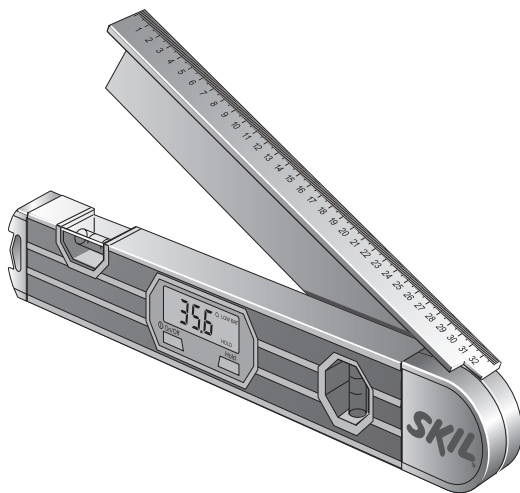

# DIGITAL ANGLE FINDER 0580 (F0150580..)

<b>GB</b>	INSTRUCTIONS	page 5	<b>PL</b>	INSTRUKCJA	strona 20
<b>F</b>	INSTRUCTIONS	page 6	<b>RU</b>	ИНСТРУКЦИИ	страница 21
<b>D</b>	HINWEISE	Seite 7	<b>UA</b>	ІНСТРУКЦІЯ	страница 22
<b>NL</b>	INSTRUCTIES	bladz. 8	<b>GR</b>	ΟΔΗΓΙΕΣ	σελίδα 24
<b>S</b>	INSTRUKTIONER	sida 9	<b>RO</b>	INSTRUCȚIUNI	pagina 25
<b>DK</b>	INSTRUKTION	side 10	<b>BG</b>	УКАЗАНИЕ	страница 26
<b>N</b>	ANVISNINGEN	side 11	<b>SK</b>	POKYNY	strana 27
<b>FIN</b>	OHJEET	sivu 12	<b>HR</b>	UPUTE	stranica 28
<b>E</b>	INSTRUCCIONES	pág. 13	<b>SCG</b>	UPUTSTVA	stranica 29
<b>P</b>	INSTRUÇÕES	pág. 14	<b>SLO</b>	NAVODILA	stran 31
<b>I</b>	ISTRUZIONI	pag. 16	<b>EST</b>	KASUTUSJUHEND	lehekülg 32
<b>H</b>	LEÍRÁS	oldal 17	<b>LV</b>	INSTRUKCIJA	lappuse 33
<b>CZ</b>	POKYNY	strana 18	<b>LT</b>	INSTRUKCIJA	puslapis 34
<b>TR</b>	KILAVUZ	sayfa 19			