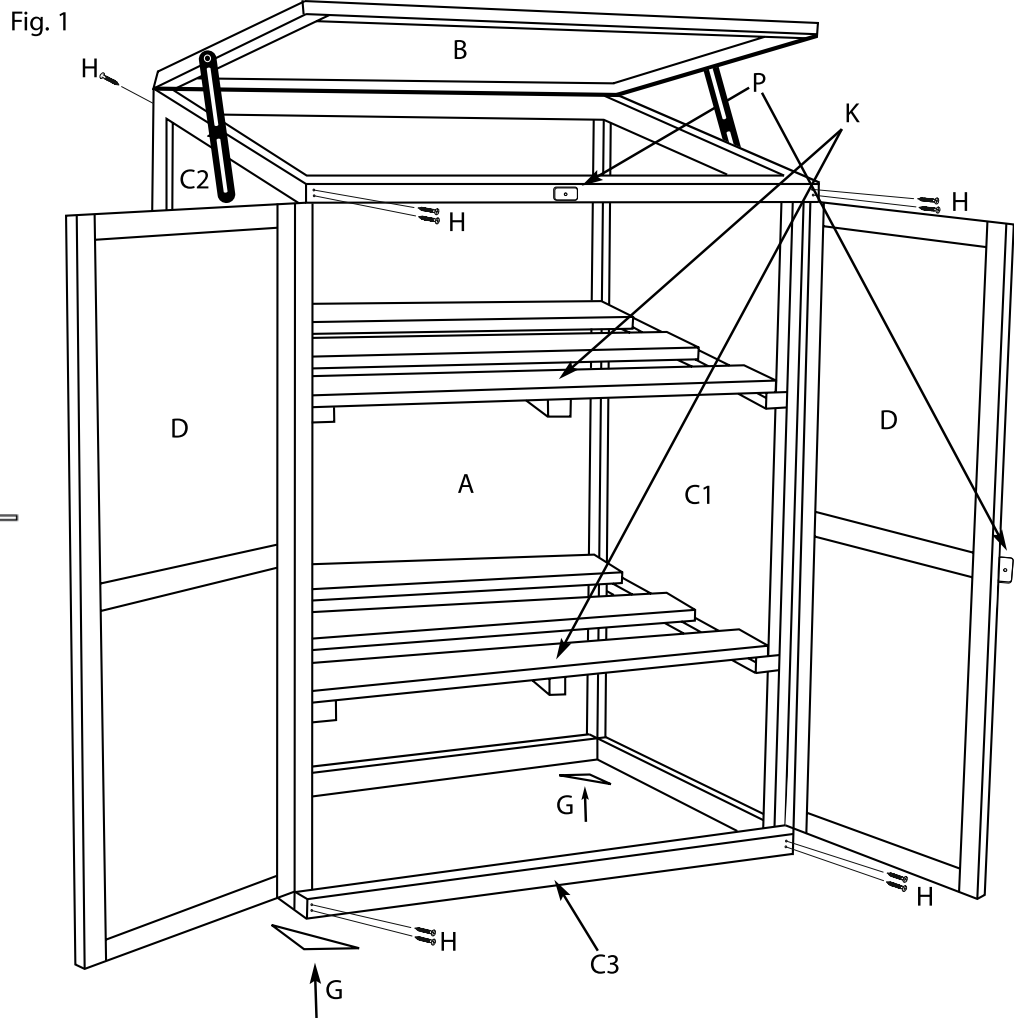

Rosemary's Choice

Artikelnummer RW2173 / Afmetingen: ca. 76 (l) x 59 (b) x 110 (h) cm

Nr.		x	Nr.		x	Nr.		x
A		1	D		2	H	 M4x35	14
B		1	K		2	I	 M3x20 (zwart)	12
C1		1	E		2	P		2
C2		1	F		2	J	 M3x25	8
C3		2	G		2			

Montagehandleiding

Vorboren
2 mm + 3 mm