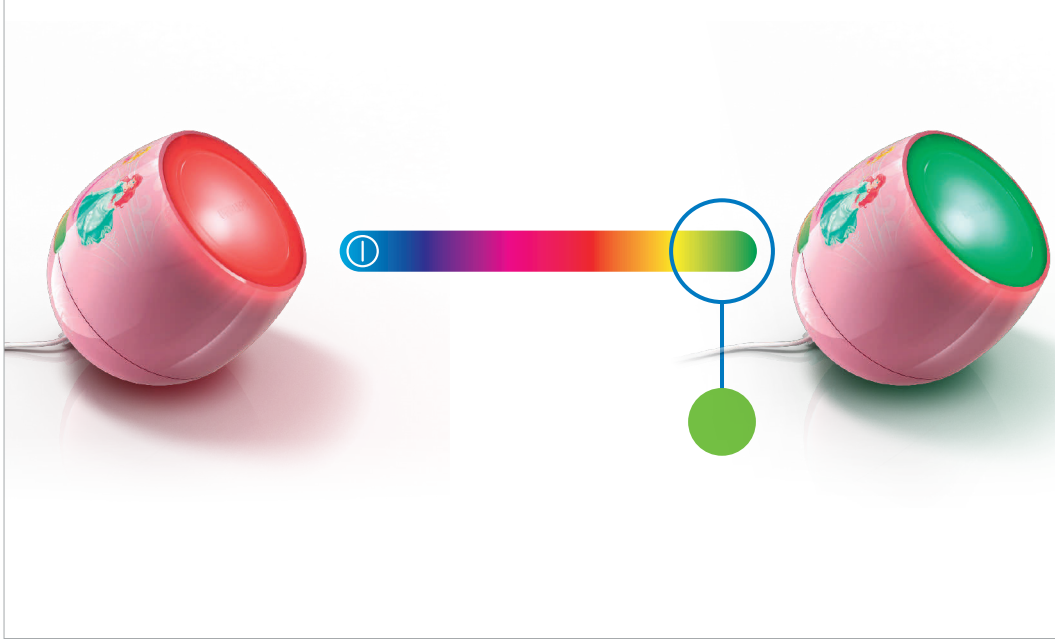

1

2

3

PHILIPS

LivingColors Micro | Princess

Philips Lighting Contact Centre
Int. Business Reply Service
I.B.R.S. / C.C.R.I. Numéro 10461
5600 VB Eindhoven
Pays-Bas / The Netherlands

www.philips.com/livingcolors
☎ +800 7445 4775