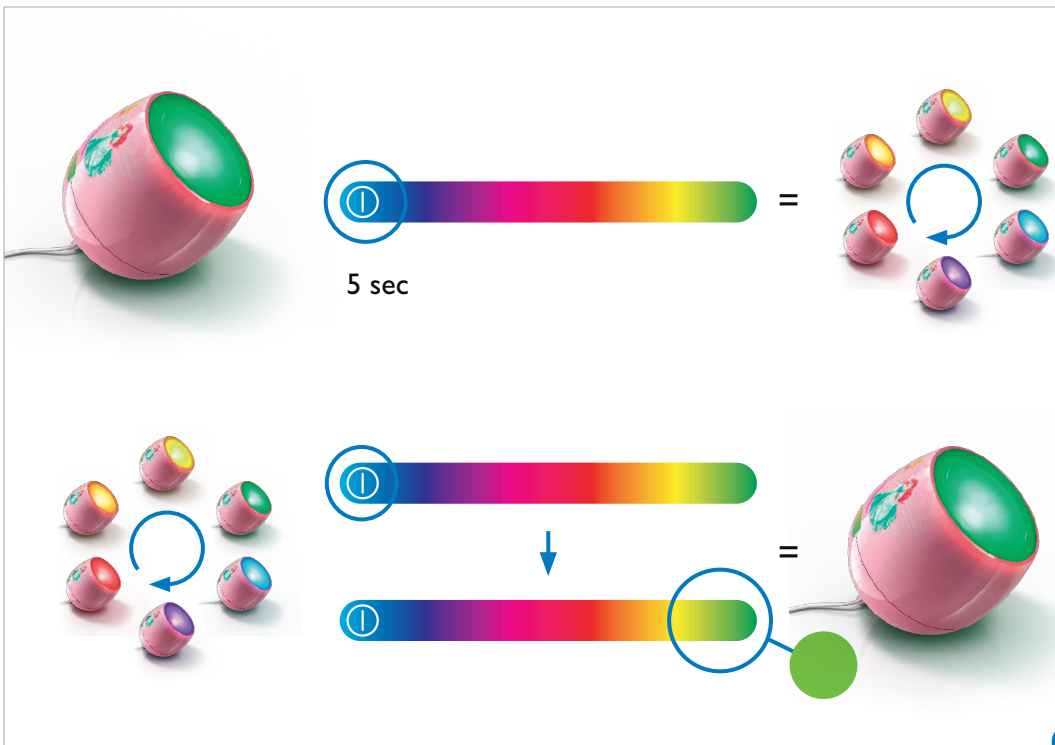

1

2

3

PHILIPS

LivingColors Micro | Princess

Philips Lighting Contact Centre
Int. Business Reply Service
I.B.R.S. / C.C.R.I. Numéro 10461
5600 VB Eindhoven
Pays-Bas / The Netherlands

www.philips.com/livingcolors
☎ +800 7445 4775