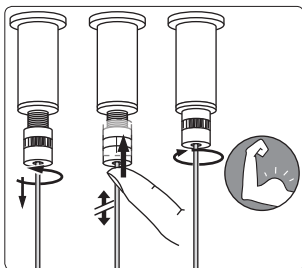

Incl.

Excl.

5

8

9

8

10

Philips Lighting Contact Centre
Int. Business Reply Service
I.B.R.S. / C.C.R.I. Numéro 10461
5600 VB Eindhoven
Pays-Bas / The Netherlands