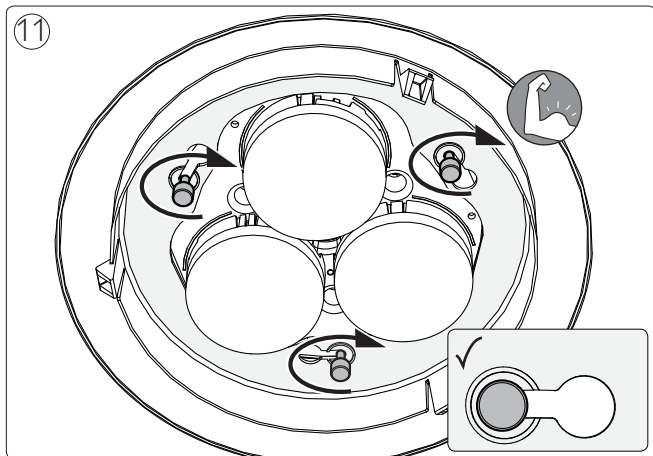

Incl.

Excl.

5

8

9

8

10

Philips Lighting Contact Centre
Int. Business Reply Service
I.B.R.S. / C.C.R.I. Numéro 10461
5600 VB Eindhoven
Pays-Bas / The Netherlands