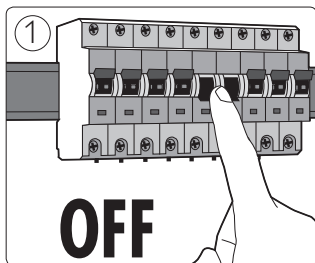

Incl.

Excl.

3b

6

7

8

9

Philips Lighting Contact Centre
Int. Business Reply Service
I.B.R.S. / C.C.R.I. Numéro 10461
5600 VB Eindhoven
Pays-Bas / The Netherlands