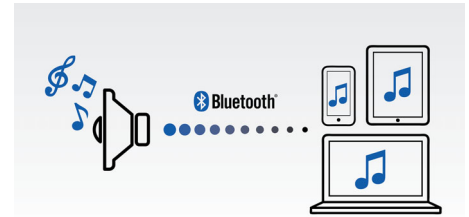

Specificaties

Compatibiliteit

- iPad: iPad 1, iPad 2, nieuwe iPad, iPad mini, iPad met Retina-scherm
- iPhone: iPhone 3, iPhone 3GS, iPhone 4, iPhone 4S, iPhone 5, iPhone 5C, iPhone 5S
- iPod touch: 3e generatie of later
- Android-tablets en -smartphones: met Android 2.1 en Bluetooth 2.1 of hoger
- werken met: Bluetooth 4.0 of lager
- ander Bluetooth-compatibel apparaat

Connectiviteit

- Bluetooth-profielen: A2DP, AVRCP
- Bereik van Bluetooth: Zichtlijn, 10 m
- Audio-ingang (3,5 mm)

Geluid

- Uitgangsvermogen (RMS): 2W
- Geluidssysteem: Mono

Luidsprekers

- Luidsprekerdriver: 1 x 1,75 inch

Vermogen

- Batterijtype: Lithium-polymeer (ingebouwd)
- Gebruikstijd van accu: 12 u

Accessoires

- Meegeleverde accessoires: draagriem, USB-kabel voor laden via de PC, Wereldwijde garantiekaart, Snelle installatiehandleiding

Afmetingen

- Productafmetingen (b x d x h): 99 x 93 x 77 mm
- Afmetingen verpakking (b x d x h): 113 x 60 x 135 mm
- Gewicht van het product: 0,157 kg
- Gewicht (incl. verpakking): 0,245 kg

Kenmerken

Draadloos muziek streamen

Bluetooth is een draadloze communicatietechnologie met een kort bereik, die zowel robuust als energiezuinig is. De technologie maakt een eenvoudige draadloze verbinding mogelijk met iPod/iPhone/iPad en andere Bluetooth-apparaten, zoals smartphones, tablets of zelfs laptops. Zo luistert u eenvoudig en draadloos naar uw favoriete muziek en krijgt u prachtig geluid van video's of games via deze luidspreker.

Anti-clipping-functie

Met de anti-clipping-functie kunt u muziek luider afspelen zonder dat de hoge kwaliteit verloren gaat, zelfs wanneer de batterij bijna leeg is. De functie is compatibel met ingangssignalen van 300 mV tot 1000 mV en beschermt uw luidsprekers tegen schade door vervorming. Deze luidspreker werkt met anti-clipping via een speciale audio limiter IC. Hiermee wordt het muzieksignaal gecontroleerd wanneer het door de versterker gaat en worden pieken binnen het bereik gehouden, zodat audiovervorming door clipping wordt voorkomen zonder het volume te beïnvloeden. Hoe lichter de batterij, hoe minder muzikale pieken een luidspreker kan voortbrengen, maar dankzij de anti-clipping-functie worden pieken door een bijna lege batterij verminderd.