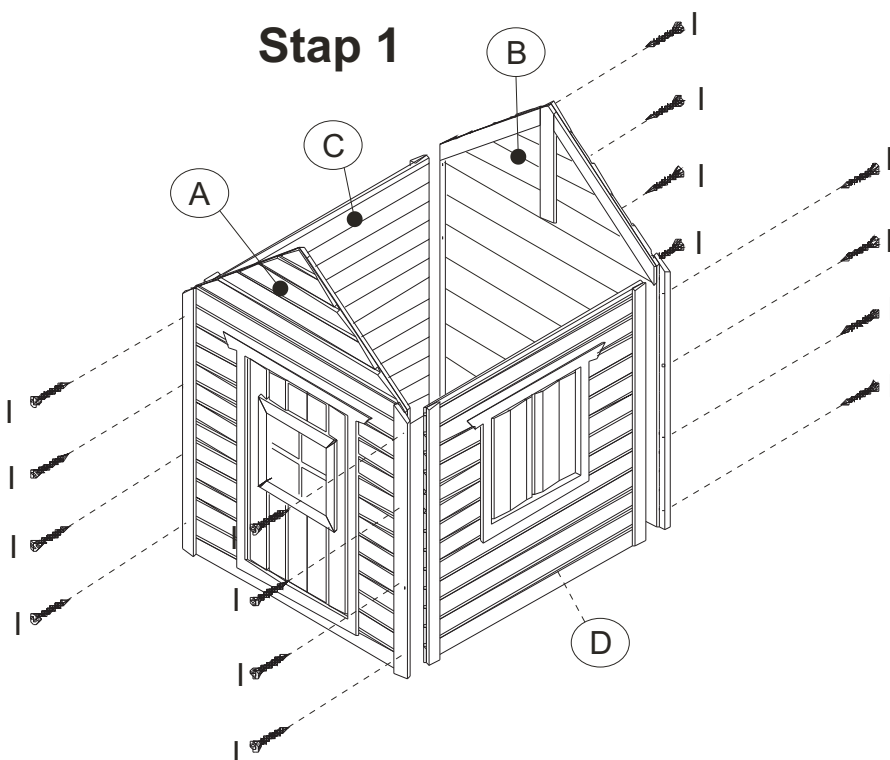

# Montage-instructie kinderspeelhuis Amigo

Art.nr. 993008

160 x 115 x 115 cm

## Stap 1