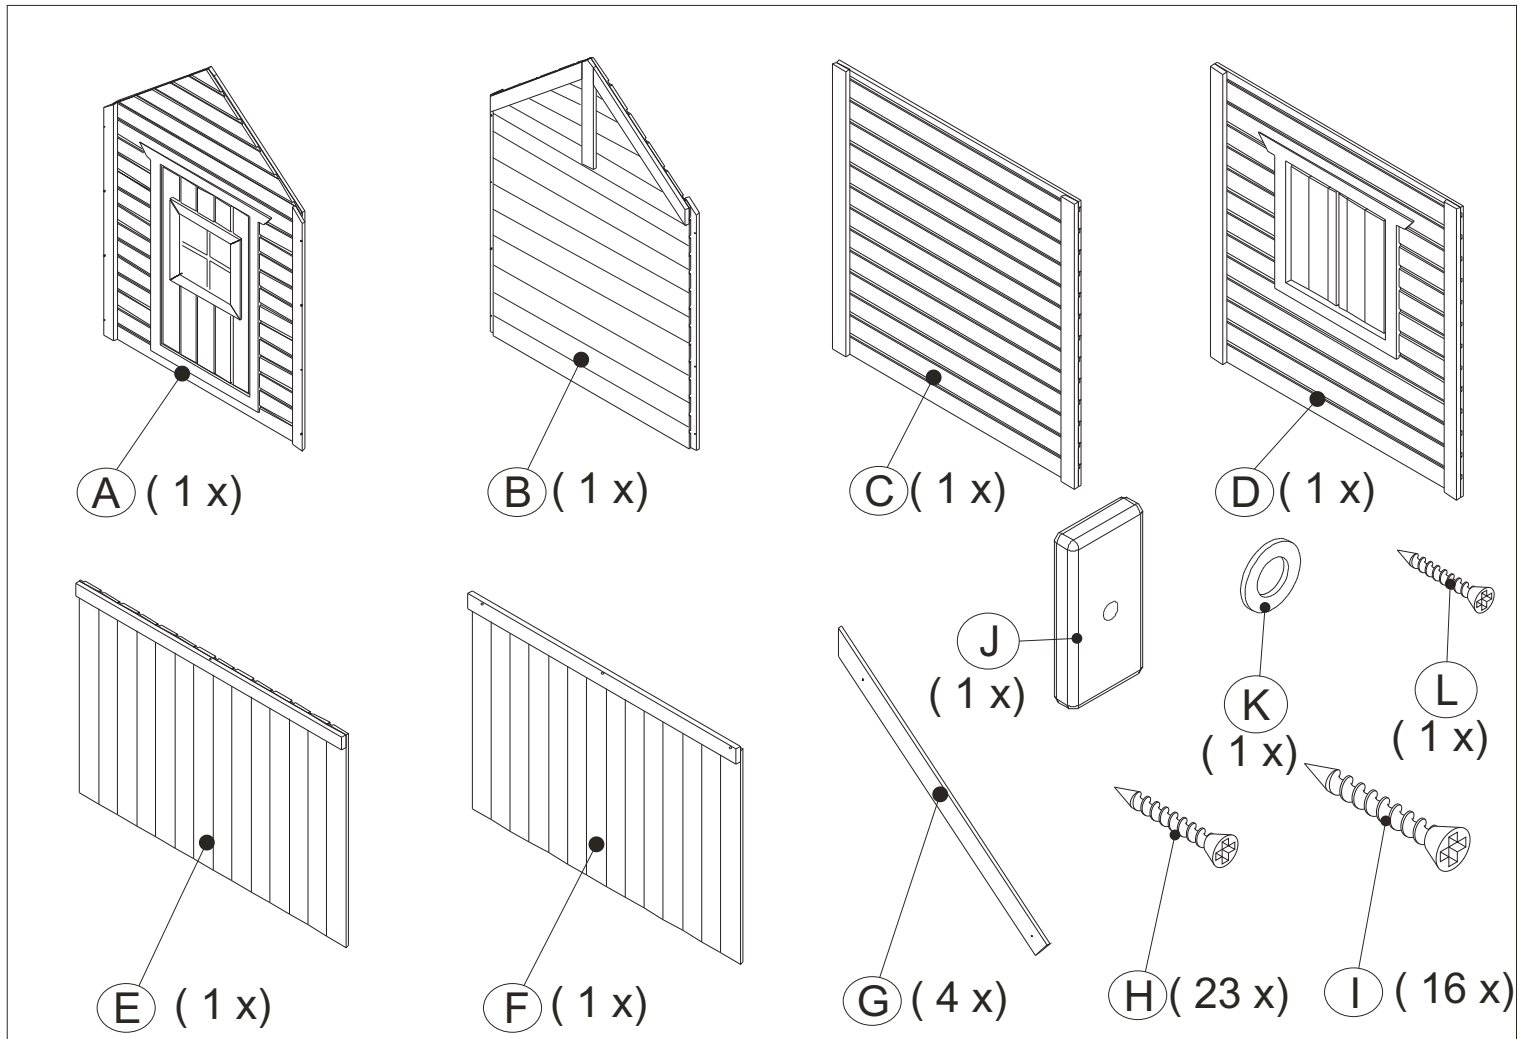

# Montage-instructie kinderspeelhuis Amigo

Art.nr. 993008

160 x 115 x 115 cm

## Art.nr. 993008 160 x 115 x 115 cm

Stap 3

Stap 4

Stap 5

Stap 6