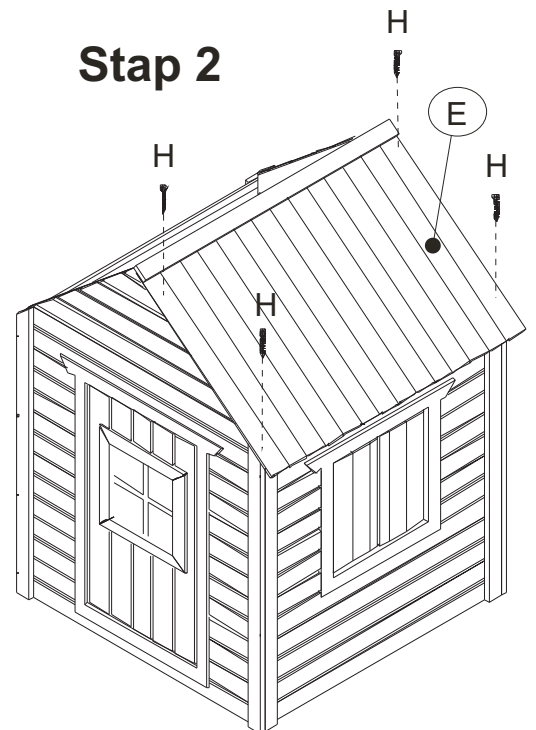

Montage-instructie kinderspeelhuis Amigo

Art.nr. 993008

160 x 115 x 115 cm

Stap 1

Stap 2