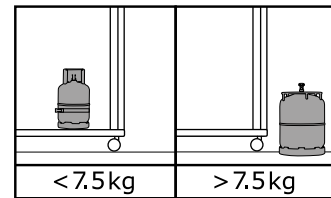

8

AUCKLAND 18.378.50

18x **D**  
M5x10

4x **G** 
Protetion Pin

10x **d**  
M6x55

6x **C** 
15x6x1.5

14x **J**  
M6x12

6x **Z** 
17x6.8x1.5 Teflon