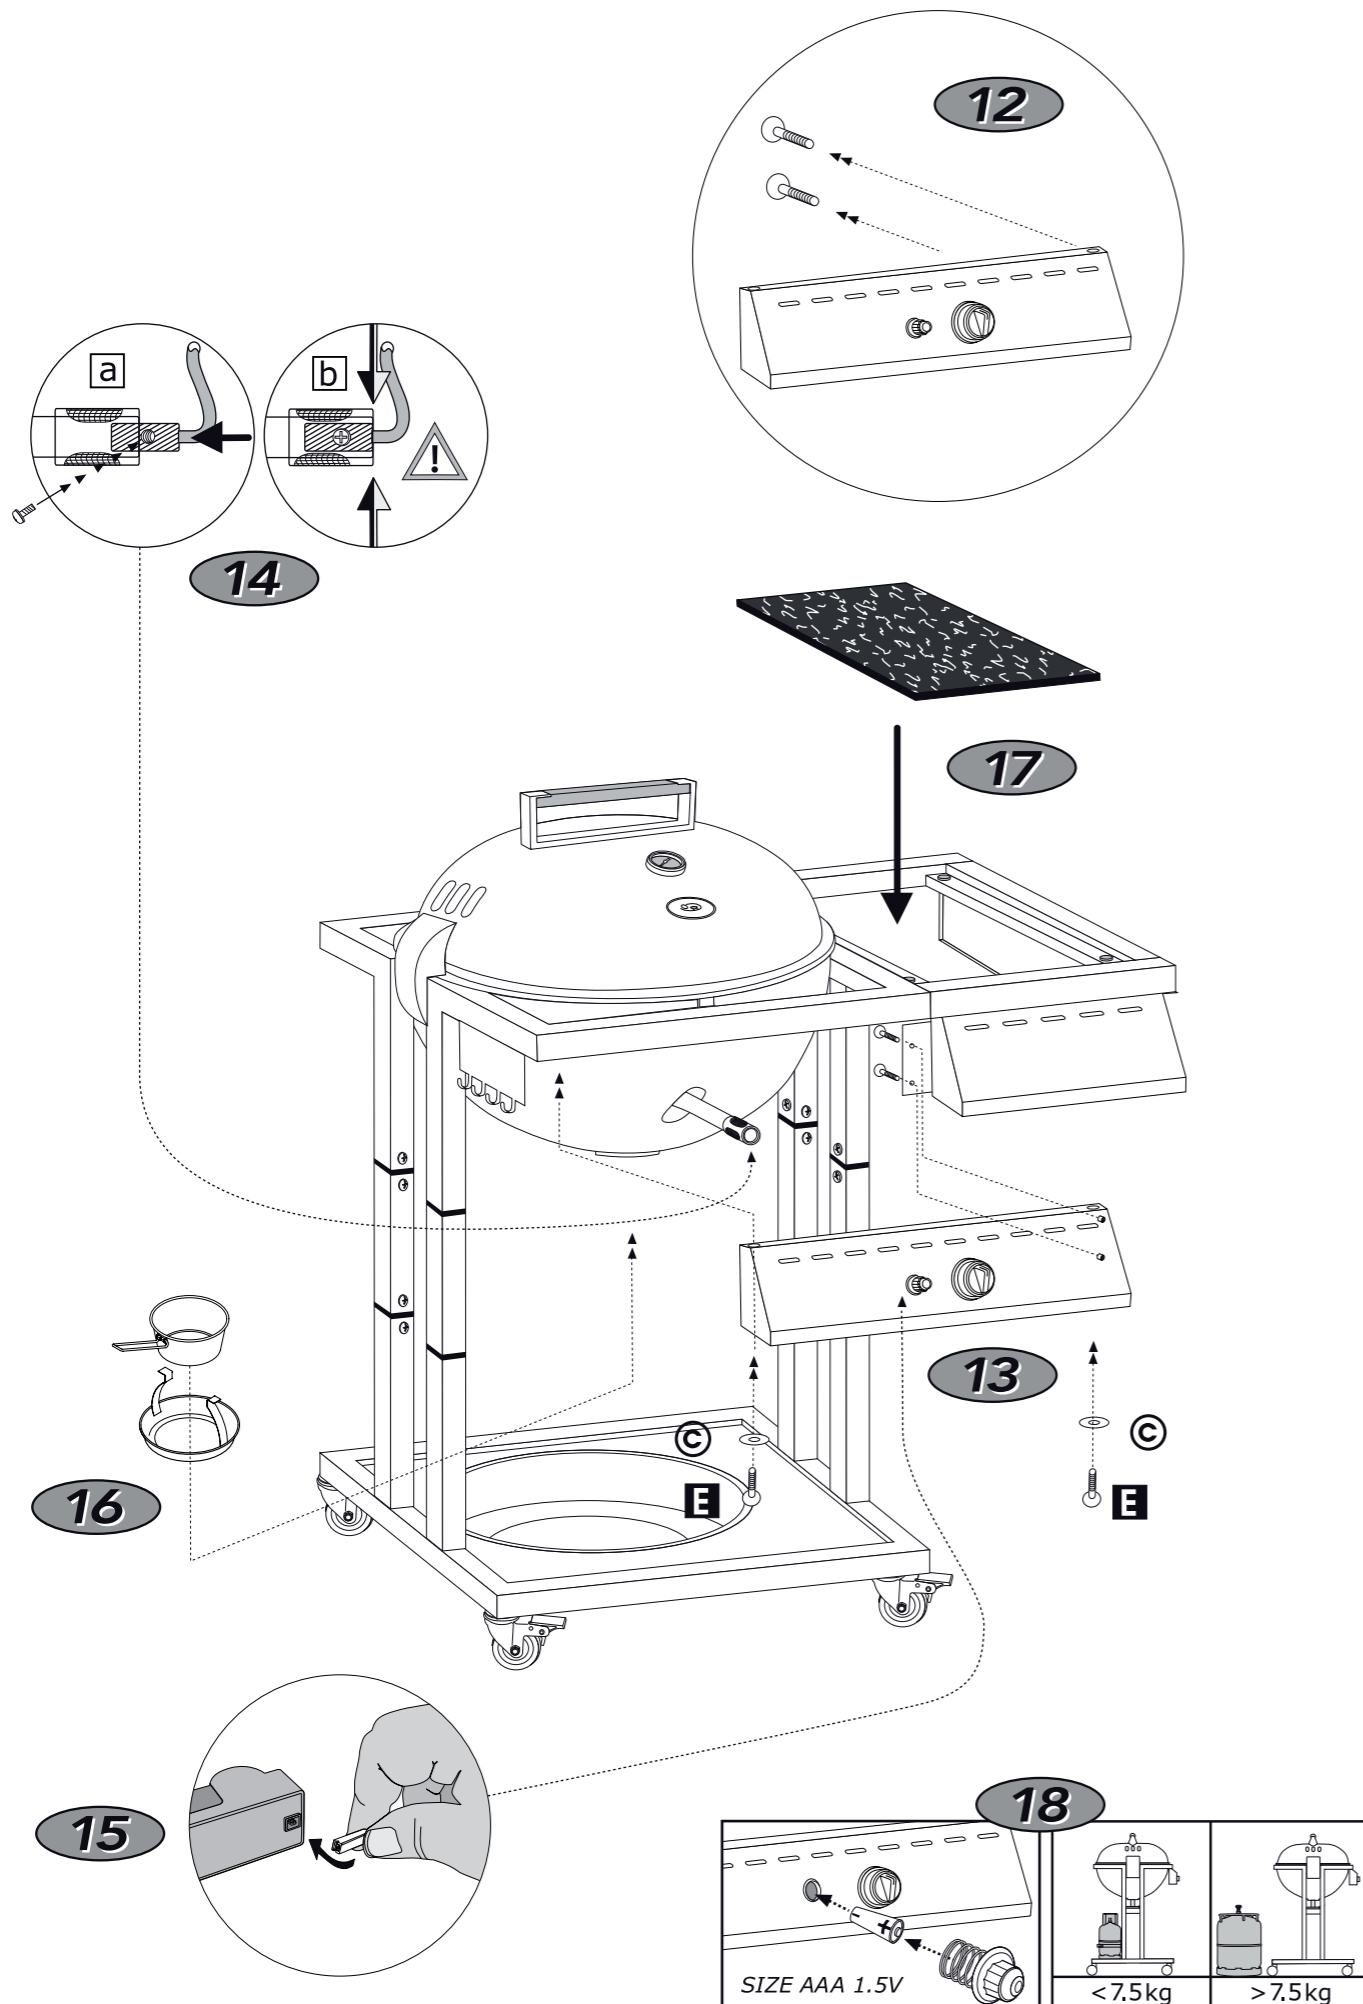

# Munich 18.378.80

22x **E**    
M5x12

10x **C**    
15x6x1.5

4x **N**    
M6x16

8x **Z**    
17x6.8x1.5 Teflon

2x **f**    
M6x90

5x **H** 

reserve

4x **G**   
Protection Pin

SIZE AAA 1.5V

<7.5kg

>7.5kg