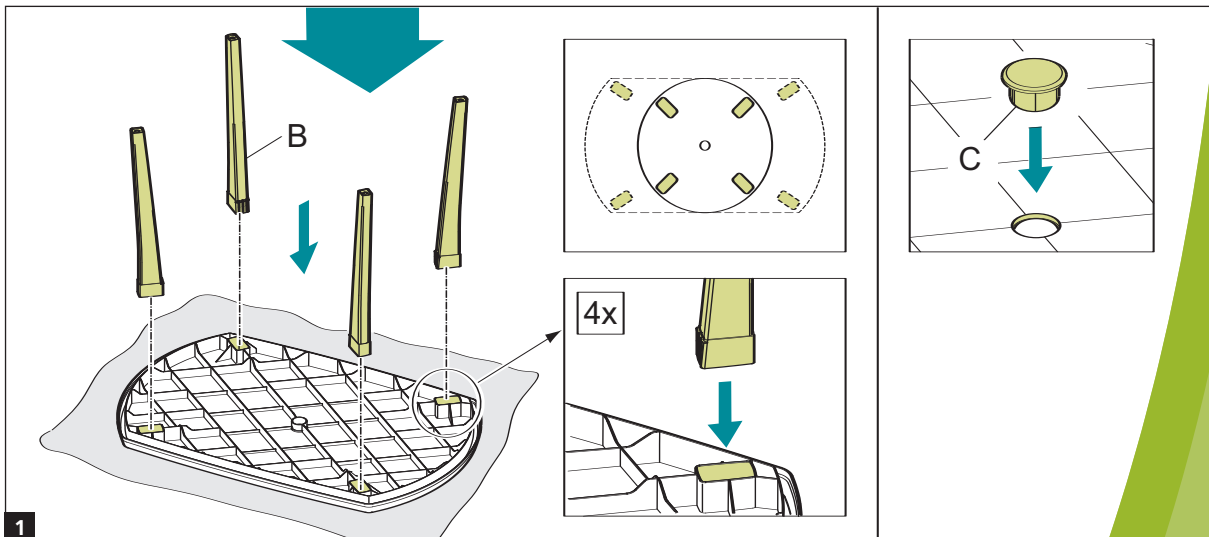

## ELISE

**Jardin Netherlands B.V.** Ericssonstraat 17, Postbus 224, 5120 AE Rijen, The Netherlands, Tel: 31-161-228300, Fax: 31-161-227002  
**Keter Plastic LTD** 2 Sapir St. Industrial Area, Herzelia 46852, P.O. Box 12558 Israel, Tel: 972-99591212, Fax: 927-99586142  
**U.S. Leisure** 2369 C.R. Jonas Hwy, Stanley, NC 28164, USA, Tel: 1-704 2631976, Fax: 1-704 2639271  
**EOS Jardin** Sandvedvej 59, DK-4250, Fuglebjerg, Denmark, Tel: 45-55 454544, Fax: 45-55 454588  
**Keter (UK) LTD** Unit 4. Woodgate Business Park, Claggate Lane, Birmingham B32 3DB, England, Tel: 44-121-422-6633, Fax: 44-121-422-0808