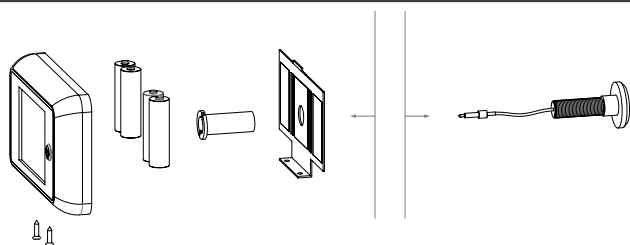

Via de camera kunt u duidelijk op het 3,5 inch LCD scherm zien wie er voor uw deur staat. Op deze manier komt u niet voor verrassingen te staan. Dit is wel zo veilig. De "Digital Door Viewer" is erg makkelijk te bedienen: een druk op de knop is voldoende.

Bekijk hoek:	110 graden	Deurdikte:	38 - 72 mm
Finish:	RVS look	Diameter spion:	14 - 22 mm
Formaat:	135(w)x86(h)25(d)	Sensor:	0.3 Mega Pixel CMOS
Gewicht:	345 Gr.	Stroombron:	4AA batterij Alkaline (incl.)