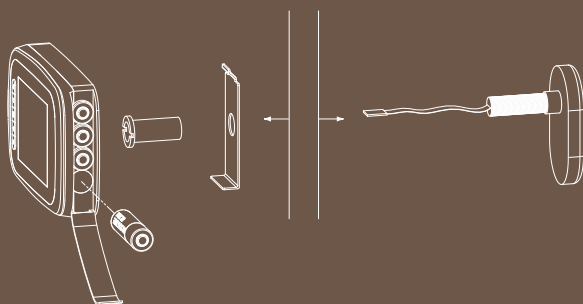

DIGITAL DOOR VIEWER

EEN ANDERE KIJK OP VEILIGHEID

Niet alleen winkels worden overvallen, ook woningovervallen komen vaker voor dan gedacht. Hierdoor is het volgens het Bouwbesluit 2007 verplicht om een raam of spion in de deur of een strook helder glas naast de deur te hebben. Veel woningen in Nederland beschikken om deze reden over een deurspion. Echter is het zicht bij de traditionele deurspion niet optimaal, het beeld wordt vaak vervormd en in het donker kunt u vaak niet zien wie er voor uw deur staat. Met de INTERSTEEL Digital Door Viewer 2.0 heeft u dit probleem niet meer.

Met deze digitale deurspion is het beeld altijd, ook in het donker, optimaal omdat deze is voorzien van een 3,5 inch LCD scherm.

Met één druk op de knop wordt het LCD scherm geactiveerd en weet u wie er voor de deur staat. Door de grote kijkhoek van het scherm krijgen ook kinderen en minder validen een zeer duidelijk en scherp beeld.

De Digital Door Viewer 2.0 heeft een foto en film functie. Wanneer er iemand aanbelt, wordt er een foto of film van deze persoon gemaakt. Deze bestanden worden opgeslagen op een geheugenkaart, zodat u later op het LCD scherm of met de bijgeleverde adapter op uw computer kunt terugkijken.

VOORDELEN DIGITAL DOOR VIEWER

- » Met één druk op de knop is het scherm geactiveerd.
- » Altijd duidelijk beeld door het 3,5 inch LCD scherm.
- » Het LCD scherm is goed te bekijken ongeacht lengte en/of leeftijd.
- » De Digital Door Viewer is eenvoudig te installeren.
- » Geschikt voor deuren van 4,0 tot 7,0 cm dik.
- » Extra veiligheid in huis met deze camera.
- » Het geheugenkaartje kan 11.000 afbeeldingen opslaan.
- » Door de infrarood functie is de DDV ook in het donker te gebruiken.
- » De Digital Door Viewer heeft een foto- en filmfunctie.
- » Belfunctie is uitschakelbaar.
- » Nederlandstalig menu.
- » Adapter voor uitlezen informatie.