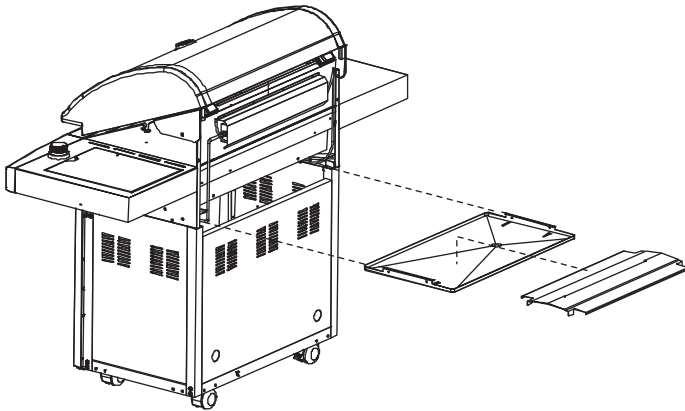

Side shelves / side burner to barbeque head  
Phillips flat-head screw 1/4" x 3/4"  
Qty: 10

9

10

10

**WARNINGS INFORMATION**

**(GB)** DO NOT OBSTRUCT THE VENTILATION OPENINGS IN THE TROLLEY.

**(FR)** NE PAS BOUCHER LES OUVERTURES DE VENTILATION DANS LE CHARIOT.