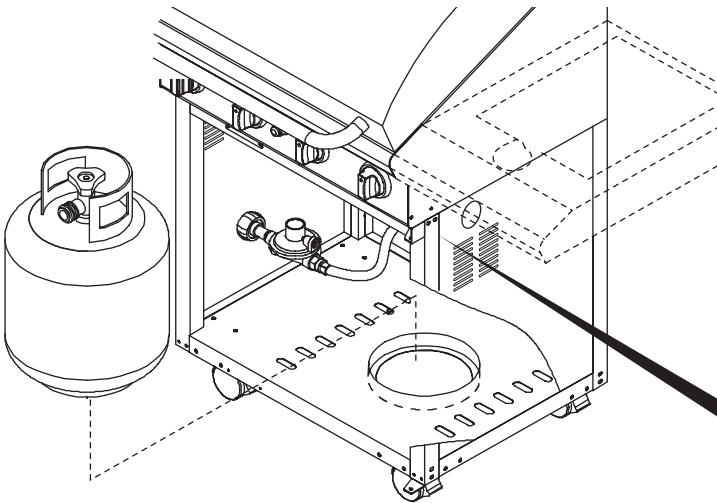

Side shelves / side burner to barbeque head  
Phillips flat-head screw 1/4" x 3/4"  
Qty: 10

9

10

10

**WARNINGS INFORMATION**

**(GB)** DO NOT OBSTRUCT THE VENTILATION OPENINGS IN THE TROLLEY.

**(FR)** NE PAS BOUCHER LES OUVERTURES DE VENTILATION DANS LE CHARIOT.