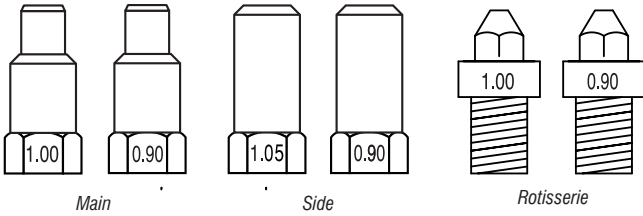

INJECTOR

•Main / Rotisserie	1.00 mm	- I 3+ (28-30/37)
		- I 3B/P (30)
	0.90 mm	- I 3B/P (50)
•Side	1.05 mm	- I 3+ (28-30/37)
		- I 3B/P (30)
	0.90 mm	- I 3B/P (50)

INPUT

Maxim 423, 425

•Main	17.6 kW	- 1278 grams / h
•Side	4.5 kW	- 327 grams / h

Maxim 427B, 429B

•Main	22.0 kW	- 1598 grams / h
•Side	4.5 kW	- 327 grams / h
•Rotisserie	4.2 kW	- 305 grams / h

DIMENSIONS

WARNINGS INFORMATION

- **MINIMUM CLEARANCES FROM COMBUSTIBLE MATERIALS MUST BE:**
  REAR - 450 mm
  SIDES - 250 mm
  TOP - 1000 mm