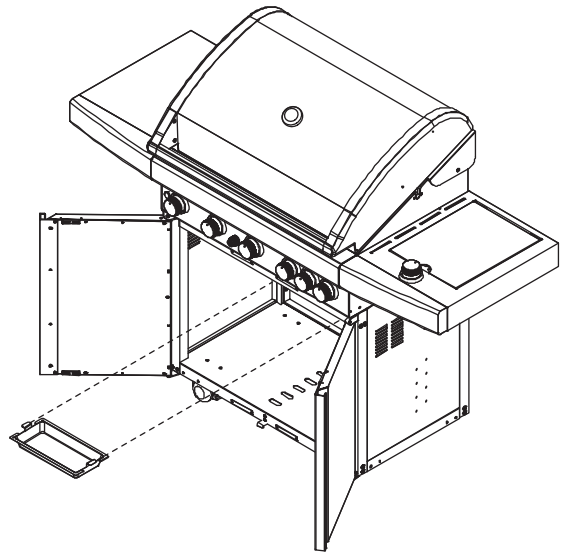

Side shelves / side burner to barbeque head  
Phillips flat-head screw 1/4" x 3/4"  
Qty: 10

9

10

10

**WARNINGS INFORMATION**

**(GB)** DO NOT OBSTRUCT THE VENTILATION OPENINGS IN THE TROLLEY.

**(FR)** NE PAS BOUCHER LES OUVERTURES DE VENTILATION DANS LE CHARIOT.