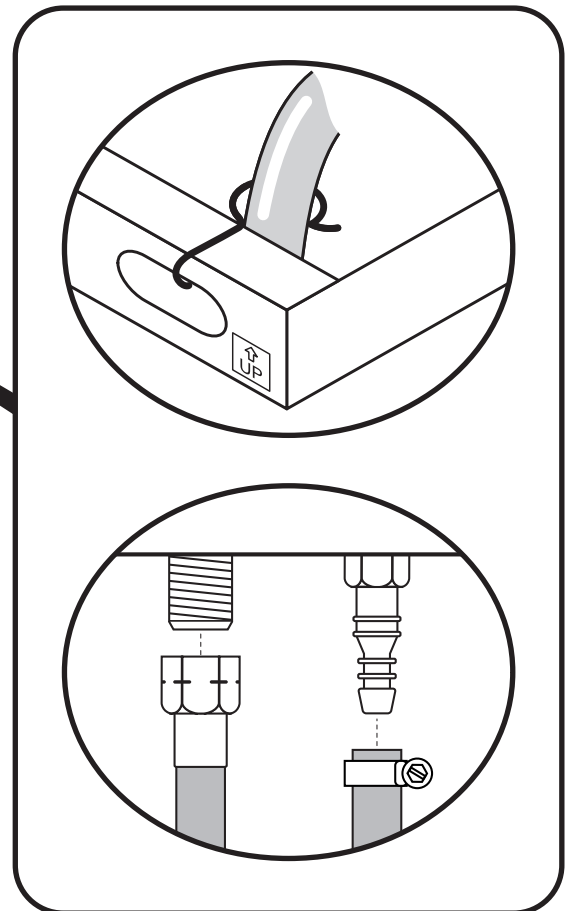

Side shelves / side burner to barbeque head  
Phillips flat-head screw 1/4" x 3/4"  
Qty: 10

9

10

10

**WARNINGS INFORMATION**

**(GB)** DO NOT OBSTRUCT THE VENTILATION OPENINGS IN THE TROLLEY.

**(FR)** NE PAS BOUCHER LES OUVERTURES DE VENTILATION DANS LE CHARIOT.