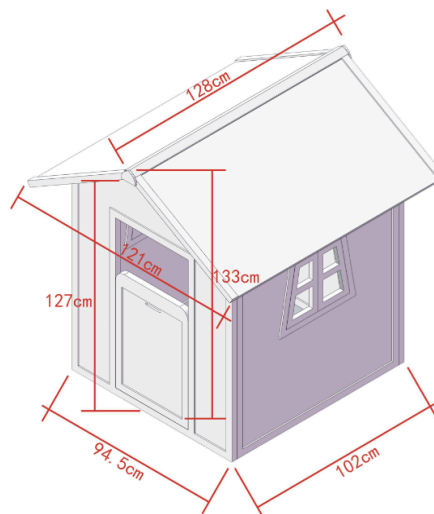

**Afmetingen/gewicht**

Brutogewicht per stuk (kg) : 36,7  
 Nettogewicht per stuk (kg) : 35  
 Afmeting verpakking (cm) : zie hieronder per pakket  
 Volume (m<sup>3</sup>) : 0,3474  
 Product afmetingen (cm) : 128x121x133

**Afmetingen pakketten**

	Lengte	Breedte	Hoogte
Dak	1305	725	95mm
Zijkanten + voor/achterzijde	1305	990	175mm

Voor verkoop en overige informatie:  
 Dutch Toys Group B.V.  
 info@dutchtoysgroup.com