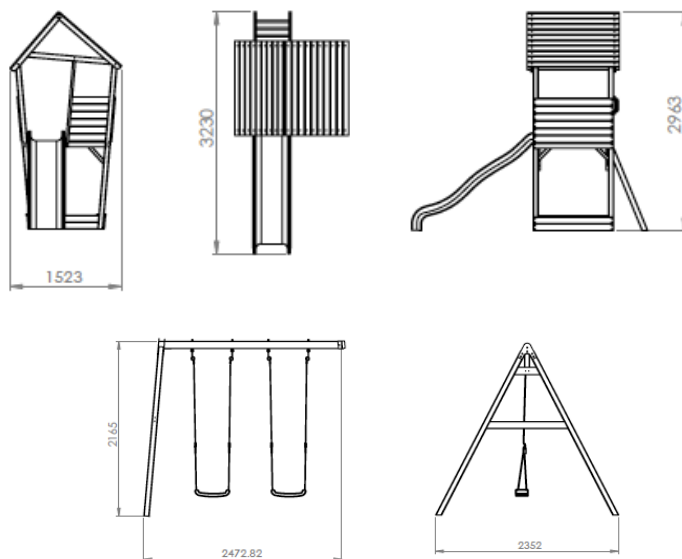

Gedetailleerde omschrijving

De EXIT Aksent Speeltoren met aanbouwschommel is dé speeltoren voor uw kinderen!. De toren, met een platformhoogte van 1.20m, is aan de ene kant bereikbaar door middel van een trapje, welke bovenaan twee handvatten heeft voor extra grip. En aan de andere kant een prachtige lange glijbaan!

Ook heeft de EXIT Aksent Speeltoren een zandbak waar naar hartelust zandtaartjes en zandkastelen gebouwd kunnen worden. En met de schommelaanbouw, die overigens aan beide zijden van de speeltoren te bevestigen is, kun je met je vriendjes, broertjes of zusjes heerlijk spelen! Met de frisse limegroene zitjes en grijs houtwerk staat het ook nog eens mooi in de tuin van je ouders!

Door de vele mogelijkheden die deze speeltoren biedt, hebben kinderen urenlang plezier en vervelen ze zich geen moment in deze modern ontworpen toren.

Kenmerken duurzaam geproduceerd hout:

- Noord-Europees vuren
- Duurzaam geproduceerd hout (FSC Mixed Credit)
- Dikte staanders: 69x69mm
- Dikte balk: 92x69mm

Optioneel verkrijgbaar: EXIT Aksent ankerset (4 stuks).