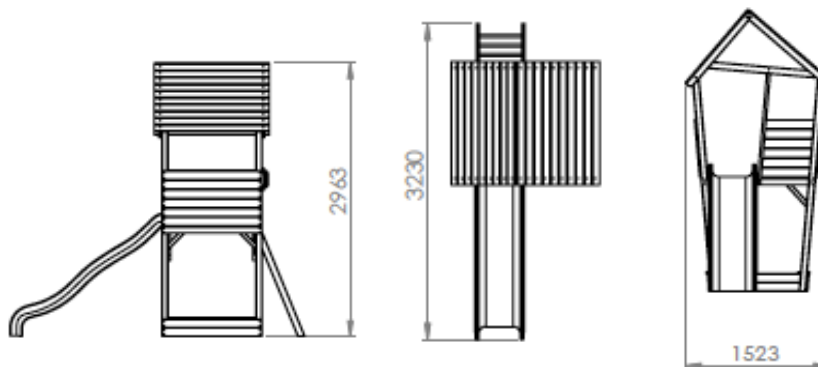

Afmetingen/gewicht

Brutogewicht per stuk (kg) : 92
 Nettogewicht per stuk (kg) : 88
 Afmeting verpakking (cm) : 168x29x16 / 109,5x45,5x14
 137x34x15,5 / 232x17,5x14,5
 Volume (m³) :
 Product afmetingen (cm) : Breedte: 323,0
 Hoogte: 296,3
 Diep: 152,30

Gedetailleerde omschrijving

De EXIT Aksent Speeltoren is een speeltoren, voorzien van een platformhoogte van 1.20m, is uitgerust met een trapje, met bovenaan twee handvatten en een glijbaan, met een lengte van maar liefst 2.28m. Bovendien heeft het een zandbak waar naar hartelust zandtaartjes en zandkastelen gebouwd kunnen worden. Door de vele mogelijkheden die deze speeltoren biedt, hebben kinderen urenlang plezier en vervelen ze zich geen moment in deze modern ontworpen toren. Het duurzaam geproduceerde hout is uitgevoerd in rustige kleuren zoals grijs en naturel. De glijbaan is groen van kleur. Door het gebruik van deze rustige kleuren staat deze speeltoren daarom ook nog eens prachtig in uw tuin!

Optioneel verkrijgbaar: EXIT Aksent Ankerzet en EXIT Aksent Schommelaanbouw.

Kenmerken hout:

- Noord-Europees vuren
- Duurzaam geproduceerd hout (FSC Mix Credit)
- Dikte staanders: 69x69mm
- Dikte platformdragers 69x30mm
- Dikte dakbedekking 12mm
- Overige houten onderdelen kennen een dikte van minimaal 15mm