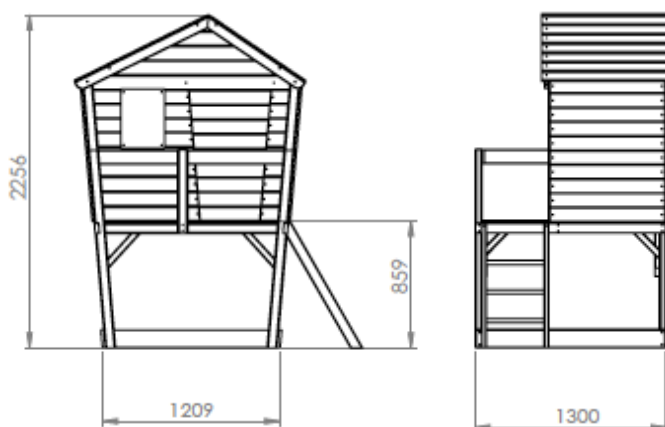

**Artikelinformatie**

Artikelnr : 52.20.01.00  
 Artikelnaam : EXIT Aksent Speelhuis (FSC Mix Credit)  
 Omschrijving : Houten Speelhuis  
 Barcode : 8718469460854

**Aantallen per pallet**

pallet : 2  
 20ft : n/a  
 40ft : n/a  
 40ft HQ : n/a

**Afmetingen/gewicht**

Brutogewicht per stuk (kg) : 94,5  
 Nettogewicht per stuk (kg) : 90  
 Afmeting verpakking (cm) : 123,5x46,5x15,5 / 123,5x46,5x15,5  
 168x29x16 / 186x18,5x15  
 Volume (m<sup>3</sup>) :  
 Product afmetingen (cm) : Breedte: 120,9  
 Hoogte: 225,6  
 Diep: 130

**Gedetailleerde omschrijving**

Het EXIT Aksent speelhuisje is een prachtig speelhuisje, gemaakt van duurzaam geproduceerd hout. Een frisse groene glijbaan en hout in meerdere kleuren. Hierdoor staat het huisje ook nog eens mooi bij uw tuinmeubelen of buitenkeuken! Speelplezier gegarandeerd door de glijbaan van 180cm vanaf een platformhoogte van ca 86cm. De glijbaan is zowel aan de voorzijde als zijkant van het platform te monteren is.

Optioneel is een ankerset voor het EXIT Aksent speelhuisje verkrijgbaar.

Kenmerken hout:

- Noord-Europees vuren
- Duurzaam geproduceerd hout (FSC Mix Credit)
- Dikte staanders: 69x44mm
- Dikte platformdragers 69x44mm
- Overige houten onderdelen kennen een dikte van minimaal 15mm