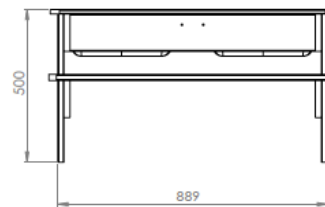

Kenmerken hout:

- Noord-Europees vuren
- Duurzaam geproduceerd hout (FSC Mix Credit)
- Dikte staande delen: 20mm
- Dikte liggende delen: 15mm