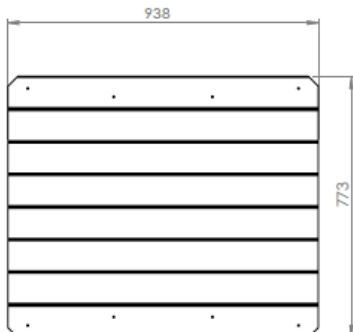

Kenmerken hout:

- Noord-Europees vuren
- Duurzaam geproduceerd hout (FSC Mix Credit)
- Dikte staande delen: 20mm
- Dikte liggende deen: 15mm