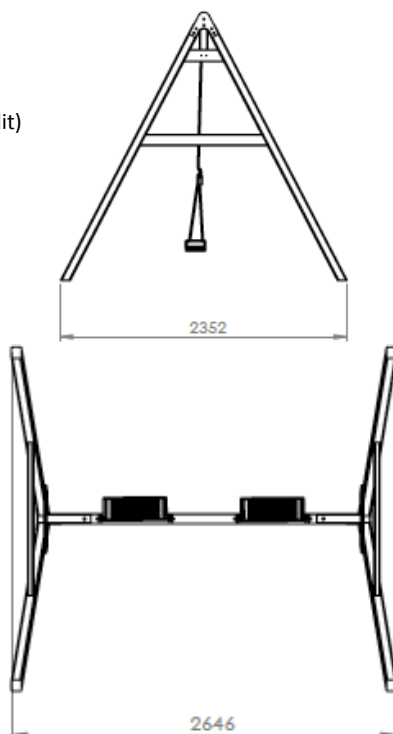

"alleen producten als dusdanig aangemerkt op dit document zijn FSC™ gecertificeerd." (SCS-COC-000652-WH)

Voor verkoop en overige informatie:
Dutch Toys Group B.V.
info@dutchtoysgroup.com