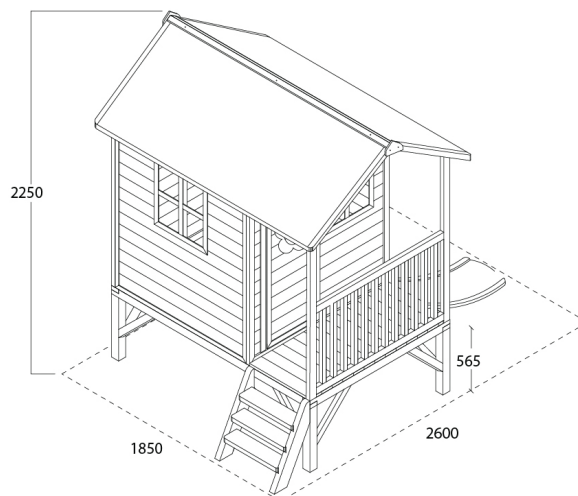

Artikelinformatie

Artikelnr : 50.03.12.00
 Artikelnaam : EXIT Loft 300 Green
 Omschrijving : Loft speelhuisje
 Barcode : 8718469460274

Aantallen per pallet

pallet : 1
 20ft : 55
 40ft HQ : 110

Afmetingen/gewicht

Welk kind wil er nu geen eigen speelhuis in de achtertuin? Een plek om heerlijk te spelen met je broertje of zusje, vriendje of vriendinnetje? De Loft 300 is zo'n speelhuisje. Het is met zijn binnenafmeting van 1.18m x 1.18m een ruim huisje waar je heerlijk met meerdere kinderen in kan spelen. Het verhoogde huisje heeft een echte veranda en via het glijbaantje glij je zo weer naar beneden! En door het waterdichte dak blijft het altijd droog binnen! Met zijn vrolijke wit gekleurde ramen is dit speelhuisje nu al een droomhuis voor ieder kind vanaf 3 jaar.

Afmetingen pakketten

	Lengte	Breedte	Hoogte
Dak	1875	840	90mm
Zijkanten	1230	1130	95mm
Voor/achterzijde	1590	1200	70mm
Frame + trapje	1730	280	140mm
Veranda + vloer	1260	620	160mm
Glijbaan	1200	380	

Voor verkoop en overige informatie:
 Dutch Toys Group B.V.
 info@dutchtoysgroup.com