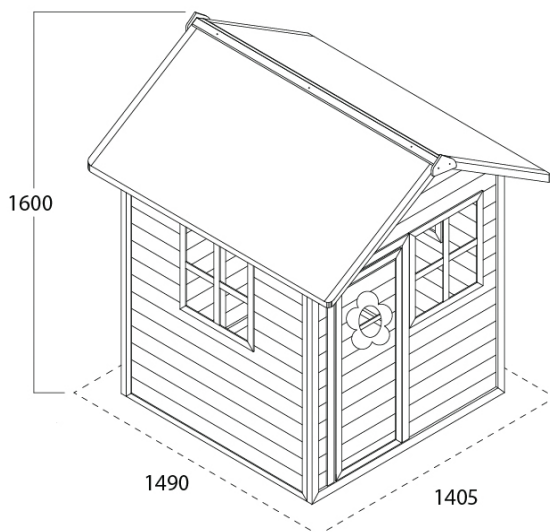

**Artikelinformatie**

Artikelnr	: 50.01.02.00
Artikelnaam	: EXIT Loft 100 Green
Omschrijving	: Loft speelhuisje
Barcode	: 8718469460243

**Aantallen per pallet**

pallet	: 1
20ft	: 86
40ft HQ	: 172

**Afmetingen/gewicht**

Welk kind wil er nu geen eigen speelhuis in de achtertuin? Een plek om heerlijk te spelen met je broertje of zusje, vriendje of vriendinnetje? De Loft 100 is zo'n speelhuisje. Het is met zijn binnenafmeting van 1.18m x 1.18m een ruim huisje waar je heerlijk met meerdere kinderen in kan spelen. En door het waterdichte dak blijft het altijd droog binnen! Met zijn vrolijke wit gekleurde ramen is dit speelhuisje nu al een droomhuis voor ieder kind vanaf 3 jaar.

**Afmetingen pakketten**

	Lengte	Breedte	Hoogte
Dak	1535	970	80mm
Zijkanten	1215	1125	95mm
Voor/achterzijde	1575	1195	75mm

Voor verkoop en overige informatie:

Dutch Toys Group B.V.

info@dutchtoysgroup.com