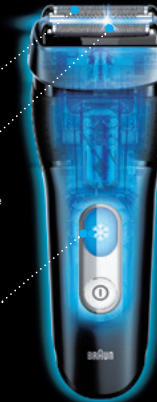

Gewoon scheerapparaat zonder koeling

°CoolTec scheerapparaat met koeling

Hoe het werkt

Het geheime element in de °CoolTec is Braun's innovatieve **Thermo-Electric-Cooling technology (TEC)**. Terwijl de meeste scheerapparaten warmte laten opbouwen in de kop van het scheerapparaat, heeft °CoolTec een innovatieve aluminium verkoelende strip geïntegreerd in zijn scheerkop. Het koelt actief de huid tijdens de scheerproces en leidt warmte weg van de huid - een energieke, verfrissende koelte achter latend.

- De nieuwe Braun °CoolTec komt met actieve koeling technologie, geïntegreerd in het scheerapparaat.
- Het werkt met één druk op de knop zonder bijkomende producten te moeten gebruiken zoals gels of lotions die geïntegreerd zijn in het scheerapparaat.

Midden trimmer
 Verkoelende strip
 Individuele zwevende folies

Belangrijkste kenmerken van °CoolTec

Flexibel drievoudig scheersysteem
 Past zich aan elke gezichtscontour aan.

SensoBlade
 Pakt haren die in verschillende richtingen groeien voor een glad resultaat.

Actieve koeling technologie
 Minimaliseert scheerirritatie.

Uitschuifbare trimmer

Extra functies:

- **Wet & Dry**
 Voor een comfortabele droge of verfrissend natte scheerbeurt.
- **Afspoelbaar**
- **Vergrendeling**
- **Oplaadbaar & snoerloos**
 1 uur opladen voor 45 min. gebruik en 15 min. koelen.