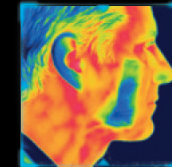

°CoolTec scheerapparaat met koeling

Hoe het werkt

Het geheime element in de °CoolTec is Braun's innovatieve **Thermo-Electric-Cooling technology (TEC)**. Terwijl de meeste scheerapparaten warmte laten opbouwen in de kop van het scheerapparaat, heeft °CoolTec een innovatieve aluminium verkoelende strip geïntegreerd in zijn scheerkop. Het koelt actief de huid tijdens de scheerproces en leidt warmte weg van de huid - een energieke, verfrissende koelte achter latend.

- De nieuwe Braun °CoolTec komt met actieve koeling technologie, geïntegreerd in het scheerapparaat.
- Het werkt met één druk op de knop zonder bijkomende producten te moeten gebruiken zoals gels of lotions die geïntegreerd zijn in het scheerapparaat.